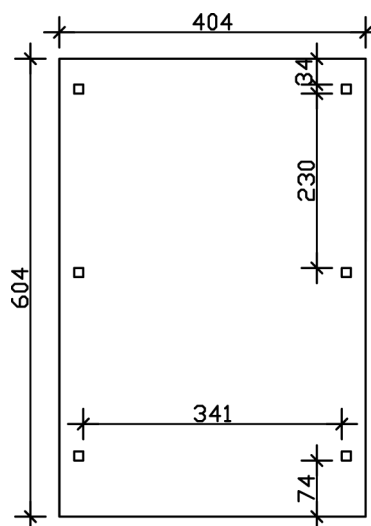

EMSLAND

Flachdach-Carport

Carport
EMSLAND
 404 x 604 cm

Gestaltungsbeispiel

- Massive Konstruktion aus hochwertigem Leimholz (BSH-Fichte)
- Farblich behandelt in weiß
- Aluminium-Dachplatten
- Pfosten 12 x 12 cm

CARPORT EMSLAND 404 x 604 cm

Datenblatt / Baubeschreibung

Material	Leimholz, Fichte
Farbbehandlung	Lasiert in Weiß
Pfostenstärke	12 x 12 cm
Aufstellbreite	404 cm
Aufstelltiefe	604 cm
Grundfläche	24,40 m ²
Umbauter Raum	57,59 m ³
Breite Sockelmaß	365 cm
Tiefe Sockelmaß	496 cm
Durchfahrtshöhe vorne	223 cm
Durchfahrtshöhe hinten	211 cm
Durchfahrtsbreite	341 cm
Firsthöhe	242 cm
Traufenhöhe	230 cm
Schneelast	1,25 kN/m ²
Windlast	0,95 kN/m ²
Dachform	Flachdach
Dachfläche	24,08 m ²
Dachneigung	1,2 °
Dacheindeckung	Aluminium-Dachplatten mit Trapezprofil - anthrazit farbbeschichtet

Dachstärke	0,5 mm
Wasserablauf	nach hinten
Pfostenabstand Tiefe	230 cm
Pfostenanzahl	6
Oberfläche Holz	33,99 m ²
Im Lieferumfang enthalten	H-Pfostenanker zum Einbetonieren, Montagematerial, Aufbauanleitung
Anzahl Packstücke	1
Verpackungsgewicht gesamt	421 kg
Verpackungsmaße	Paket 1: 120 cm x 400 cm x 65 cm 421,0 kg
Artikelnummer	243259-11-51
EAN-Nummer	4018211022342
Garantie	5 Jahre gemäß unseren Garantiebedingungen

EMSLAND
404 x 604 cm

Ansicht
vorne

Schnitt

Grundriss

EMSLAND

404 x 604 cm

Schnitte und Ansichten Maßstab 1:100