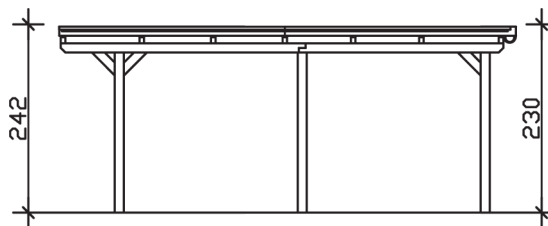

EMSLAND

Flachdach-Carport

Carport
EMSLAND
 404 x 604 cm

Gestaltungsbeispiel

- Massive Konstruktion aus hochwertigem Leimholz (BSH-Fichte)
- Farblich behandelt in weiß
- Aluminium-Dachplatten
- Pfosten 12 x 12 cm

CARPORT EMSLAND 404 x 604 cm

Datenblatt / Baubeschreibung

Material	Leimholz, Fichte
Farbbehandlung	Lasiert in Weiß
Pfostenstärke	12 x 12 cm
Aufstellbreite	404 cm
Aufstelltiefe	604 cm
Grundfläche	24,40 m ²
Umbauter Raum	57,59 m ³
Breite Sockelmaß	365 cm
Tiefe Sockelmaß	496 cm
Durchfahrtshöhe vorne	223 cm
Durchfahrtshöhe hinten	211 cm
Durchfahrtsbreite	341 cm
Firsthöhe	242 cm
Traufenhöhe	230 cm
Schneelast	1,25 kN/m ²
Windlast	0,95 kN/m ²
Dachform	Flachdach
Dachfläche	24,08 m ²
Dachneigung	1,2 °
Dacheindeckung	Aluminium-Dachplatten mit Trapezprofil - anthrazit farbbeschichtet

Dachstärke	0,5 mm
Wasserablauf	nach hinten
Pfostenabstand Tiefe	230 cm
Pfostenanzahl	6
Oberfläche Holz	33,99 m ²
Im Lieferumfang enthalten	H-Pfostenanker zum Einbetonieren, Montagematerial, Aufbauanleitung
Anzahl Packstücke	1
Verpackungsgewicht gesamt	421 kg
Verpackungsmaße	Paket 1: 120 cm x 400 cm x 65 cm 421,0 kg
Artikelnummer	243259-11-51
EAN-Nummer	4018211022342
Garantie	5 Jahre gemäß unseren Garantiebedingungen

EMSLAND
404 x 604 cm

Ansicht
vorne

Schnitt

Grundriss

EMSLAND

404 x 604 cm

Schnitte und Ansichten Maßstab 1:100