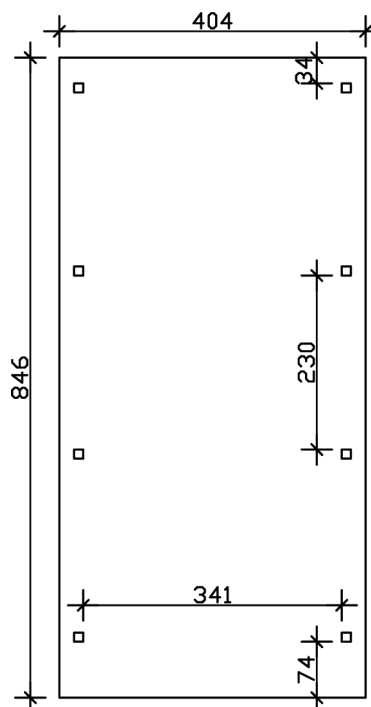

EMSLAND

Flachdach-Carport

Carport
EMSLAND
 404 x 846 cm

Gestaltungsbeispiel

- Massive Konstruktion aus hochwertigem Leimholz (BSH-Fichte)
- Farblich unbehandelt
- Dachschalung mit EPDM-Folie
- Pfosten 12 x 12 cm

CARPORT EMSLAND 404 x 846 cm

Datenblatt / Baubeschreibung

Material	Leimholz, Fichte
Farbbehandlung	Unbehandelt
Pfostenstärke	12 x 12 cm
Aufstellbreite	404 cm
Aufstelltiefe	846 cm
Grundfläche	34,18 m ²
Umbauter Raum	79,81 m ³
Breite Sockelmaß	365 cm
Tiefe Sockelmaß	738 cm
Durchfahrtshöhe vorne	223 cm
Durchfahrtshöhe hinten	206 cm
Durchfahrtsbreite	341 cm
Firsthöhe	242 cm
Traufenhöhe	225 cm
Schneelast	1,25 kN/m ²
Windlast	0,95 kN/m ²
Dachform	Flachdach
Dachfläche	33,76 m ²
Dachneigung	1,2 °
Dacheindeckung	Dachschalung mit EPDM-Folie

Dachstärke	20 mm
Wasserablauf	nach hinten
Pfostenabstand Tiefe	230 cm
Pfostenanzahl	8
Oberfläche Holz	142,54 m ²
Im Lieferumfang enthalten	H-Pfostenanker zum Einbetonieren, Montagematerial, Aufbauanleitung
Anzahl Packstücke	2
Verpackungsgewicht gesamt	940 kg
Verpackungsmaße	Paket 1: 120 cm x 400 cm x 85 cm 885,0 kg Paket 2: 60 cm x 35 cm x 60 cm 55,0 kg
Artikelnummer	243358-00-35
EAN-Nummer	4018211022908
Garantie	5 Jahre gemäß unseren Garantiebedingungen

EMSLAND
404 x 846 cm

Ansicht
vorne

Schnitt

Grundriss

EMSLAND
404 x 846 cm

Schnitte und Ansichten Maßstab 1:100