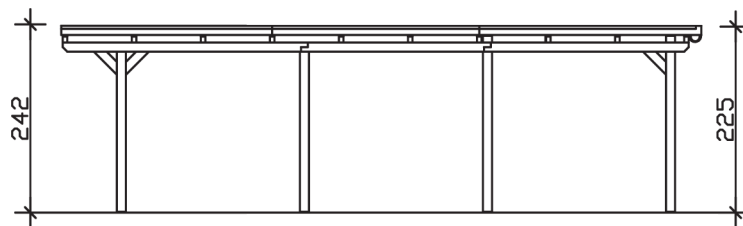

EMSLAND

Flachdach-Carport

Carport
EMSLAND
 404 x 846 cm

Gestaltungsbeispiel

- Massive Konstruktion aus hochwertigem Leimholz (BSH-Fichte)
- Farblich unbehandelt
- Dachschalung mit EPDM-Folie
- Pfosten 12 x 12 cm

CARPORT EMSLAND 404 x 846 cm

Datenblatt / Baubeschreibung

Material	Leimholz, Fichte
Farbbehandlung	Unbehandelt
Pfostenstärke	12 x 12 cm
Aufstellbreite	404 cm
Aufstelltiefe	846 cm
Grundfläche	34,18 m ²
Umbauter Raum	79,81 m ³
Breite Sockelmaß	365 cm
Tiefe Sockelmaß	738 cm
Durchfahrtshöhe vorne	223 cm
Durchfahrtshöhe hinten	206 cm
Durchfahrtsbreite	341 cm
Firsthöhe	242 cm
Traufenhöhe	225 cm
Schneelast	1,25 kN/m ²
Windlast	0,95 kN/m ²
Dachform	Flachdach
Dachfläche	33,76 m ²
Dachneigung	1,2 °
Dacheindeckung	Dachschalung mit EPDM-Folie

Dachstärke	20 mm
Wasserablauf	nach hinten
Pfostenabstand Tiefe	230 cm
Pfostenanzahl	8
Oberfläche Holz	142,54 m ²
Im Lieferumfang enthalten	H-Pfostenanker zum Einbetonieren, Montagematerial, Aufbauanleitung
Anzahl Packstücke	2
Verpackungsgewicht gesamt	940 kg
Verpackungsmaße	Paket 1: 120 cm x 400 cm x 85 cm 885,0 kg Paket 2: 60 cm x 35 cm x 60 cm 55,0 kg
Artikelnummer	243358-00-35
EAN-Nummer	4018211022908
Garantie	5 Jahre gemäß unseren Garantiebedingungen

EMSLAND
404 x 846 cm

Ansicht
vorne

Schnitt

Grundriss

EMSLAND
404 x 846 cm

Schnitte und Ansichten Maßstab 1:100