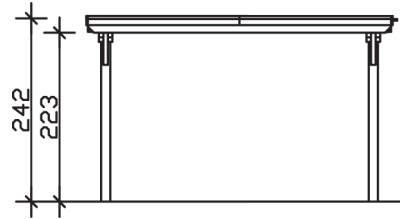

EMSLAND

Flachdach-Carport

Carport
EMSLAND
 404 x 846 cm

Gestaltungsbeispiel

- Massive Konstruktion aus hochwertigem Leimholz (BSH-Fichte)
- Farblich unbehandelt
- Dachschalung mit EPDM-Folie
- Pfosten 12 x 12 cm

CARPORT EMSLAND 404 x 846 cm

Datenblatt / Baubeschreibung

Material	Leimholz, Fichte
Farbbehandlung	Unbehandelt
Pfostenstärke	12 x 12 cm
Aufstellbreite	404 cm
Aufstelltiefe	846 cm
Grundfläche	34,18 m ²
Umbauter Raum	79,81 m ³
Breite Sockelmaß	365 cm
Tiefe Sockelmaß	738 cm
Durchfahrtshöhe vorne	223 cm
Durchfahrtshöhe hinten	206 cm
Durchfahrtsbreite	341 cm
Firsthöhe	242 cm
Traufenhöhe	225 cm
Schneelast	1,25 kN/m ²
Windlast	0,95 kN/m ²
Dachform	Flachdach
Dachfläche	33,76 m ²
Dachneigung	1,2 °
Dacheindeckung	Dachschalung mit EPDM-Folie

Dachstärke	20 mm
Wasserablauf	nach hinten
Pfostenabstand Tiefe	230 cm
Pfostenanzahl	8
Oberfläche Holz	142,54 m ²
Im Lieferumfang enthalten	H-Pfostenanker zum Einbetonieren, Montagematerial, Aufbauanleitung
Anzahl Packstücke	2
Verpackungsgewicht gesamt	940 kg
Verpackungsmaße	Paket 1: 120 cm x 400 cm x 85 cm 885,0 kg Paket 2: 60 cm x 35 cm x 60 cm 55,0 kg
Artikelnummer	243358-00-35
EAN-Nummer	4018211022908
Garantie	5 Jahre gemäß unseren Garantiebedingungen

EMSLAND
404 x 846 cm

Ansicht
vorne

Schnitt

Grundriss

EMSLAND
404 x 846 cm

Schnitte und Ansichten Maßstab 1:100