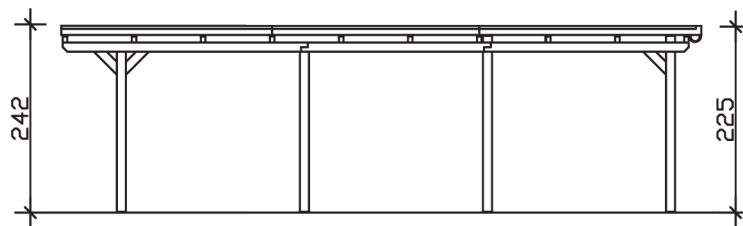

EMSLAND

Flachdach-Carport

Carport
EMSLAND
 404 x 846 cm

Gestaltungsbeispiel

- Massive Konstruktion aus hochwertigem Leimholz (BSH-Fichte)
- Farblich behandelt in eiche hell
- Dachschalung mit EPDM-Folie
- Pfosten 12 x 12 cm

CARPORT EMSLAND 404 x 846 cm

Datenblatt / Baubeschreibung

Material	Leimholz, Fichte
Farbbehandlung	Lasiert in Eiche hell
Pfostenstärke	12 x 12 cm
Aufstellbreite	404 cm
Aufstelltiefe	846 cm
Grundfläche	34,18 m ²
Umbauter Raum	79,81 m ³
Breite Sockelmaß	365 cm
Tiefe Sockelmaß	738 cm
Durchfahrtshöhe vorne	223 cm
Durchfahrtshöhe hinten	206 cm
Durchfahrtsbreite	341 cm
Firsthöhe	242 cm
Traufenhöhe	225 cm
Schneelast	1,25 kN/m ²
Windlast	0,95 kN/m ²
Dachform	Flachdach
Dachfläche	33,76 m ²
Dachneigung	1,2 °
Dacheindeckung	Dachschalung mit EPDM-Folie

Dachstärke	20 mm
Wasserablauf	nach hinten
Pfostenabstand Tiefe	230 cm
Pfostenanzahl	8
Oberfläche Holz	142,54 m ²
Im Lieferumfang enthalten	H-Pfostenanker zum Einbetonieren, Montagematerial, Aufbauanleitung
Anzahl Packstücke	2
Verpackungsgewicht gesamt	940 kg
Verpackungsmaße	Paket 1: 120 cm x 400 cm x 85 cm 885,0 kg Paket 2: 60 cm x 35 cm x 60 cm 55,0 kg
Artikelnummer	243358-01-35
EAN-Nummer	4018211022915
Garantie	5 Jahre gemäß unseren Garantiebedingungen

EMSLAND
404 x 846 cm

Ansicht
vorne

Schnitt

Grundriss

EMSLAND
404 x 846 cm

Schnitte und Ansichten Maßstab 1:100