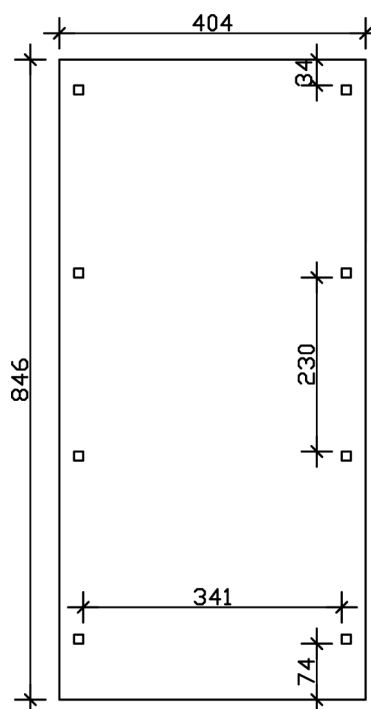

EMSLAND

Flachdach-Carport

Carport
EMSLAND
 404 x 846 cm

Gestaltungsbeispiel

- Massive Konstruktion aus hochwertigem Leimholz (BSH-Fichte)
- Farblich behandelt in eiche hell
- Dachschalung mit EPDM-Folie
- Pfosten 12 x 12 cm

CARPORT EMSLAND 404 x 846 cm

Datenblatt / Baubeschreibung

Material	Leimholz, Fichte
Farbbehandlung	Lasiert in Eiche hell
Pfostenstärke	12 x 12 cm
Aufstellbreite	404 cm
Aufstelltiefe	846 cm
Grundfläche	34,18 m ²
Umbauter Raum	79,81 m ³
Breite Sockelmaß	365 cm
Tiefe Sockelmaß	738 cm
Durchfahrtshöhe vorne	223 cm
Durchfahrtshöhe hinten	206 cm
Durchfahrtsbreite	341 cm
Firsthöhe	242 cm
Traufenhöhe	225 cm
Schneelast	1,25 kN/m ²
Windlast	0,95 kN/m ²
Dachform	Flachdach
Dachfläche	33,76 m ²
Dachneigung	1,2 °
Dacheindeckung	Dachschalung mit EPDM-Folie

Dachstärke	20 mm
Wasserablauf	nach hinten
Pfostenabstand Tiefe	230 cm
Pfostenanzahl	8
Oberfläche Holz	142,54 m ²
Im Lieferumfang enthalten	H-Pfostenanker zum Einbetonieren, Montagematerial, Aufbauanleitung
Anzahl Packstücke	2
Verpackungsgewicht gesamt	940 kg
Verpackungsmaße	Paket 1: 120 cm x 400 cm x 85 cm 885,0 kg Paket 2: 60 cm x 35 cm x 60 cm 55,0 kg
Artikelnummer	243358-01-35
EAN-Nummer	4018211022915
Garantie	5 Jahre gemäß unseren Garantiebedingungen

EMSLAND
404 x 846 cm

Ansicht
vorne

Schnitt

Grundriss

EMSLAND
404 x 846 cm

Schnitte und Ansichten Maßstab 1:100