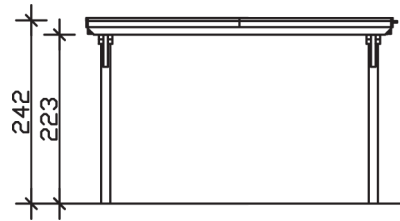

EMSLAND

Flachdach-Carport

Carport
EMSLAND
 404 x 846 cm

Gestaltungsbeispiel

- Massive Konstruktion aus hochwertigem Leimholz (BSH-Fichte)
- Farblich behandelt in eiche hell
- Dachschalung mit EPDM-Folie
- Pfosten 12 x 12 cm

CARPORT EMSLAND 404 x 846 cm

Datenblatt / Baubeschreibung

Material	Leimholz, Fichte
Farbbehandlung	Lasiert in Eiche hell
Pfostenstärke	12 x 12 cm
Aufstellbreite	404 cm
Aufstelltiefe	846 cm
Grundfläche	34,18 m ²
Umbauter Raum	79,81 m ³
Breite Sockelmaß	365 cm
Tiefe Sockelmaß	738 cm
Durchfahrtshöhe vorne	223 cm
Durchfahrtshöhe hinten	206 cm
Durchfahrtsbreite	341 cm
Firsthöhe	242 cm
Traufenhöhe	225 cm
Schneelast	1,25 kN/m ²
Windlast	0,95 kN/m ²
Dachform	Flachdach
Dachfläche	33,76 m ²
Dachneigung	1,2 °
Dacheindeckung	Dachschalung mit EPDM-Folie

Dachstärke	20 mm
Wasserablauf	nach hinten
Pfostenabstand Tiefe	230 cm
Pfostenanzahl	8
Oberfläche Holz	142,54 m ²
Im Lieferumfang enthalten	H-Pfostenanker zum Einbetonieren, Montagematerial, Aufbauanleitung
Anzahl Packstücke	2
Verpackungsgewicht gesamt	940 kg
Verpackungsmaße	Paket 1: 120 cm x 400 cm x 85 cm 885,0 kg Paket 2: 60 cm x 35 cm x 60 cm 55,0 kg
Artikelnummer	243358-01-35
EAN-Nummer	4018211022915
Garantie	5 Jahre gemäß unseren Garantiebedingungen

EMSLAND
404 x 846 cm

Ansicht
vorne

Schnitt

Grundriss

EMSLAND
404 x 846 cm

Schnitte und Ansichten Maßstab 1:100