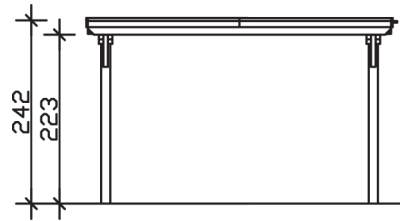

EMSLAND

Flachdach-Carport

Carport
EMSLAND
 404 x 846 cm

Gestaltungsbeispiel

- Massive Konstruktion aus hochwertigem Leimholz (BSH-Fichte)
- Farblich behandelt in eiche hell
- Aluminium-Dachplatten
- Pfosten 12 x 12 cm

CARPORT EMSLAND 404 x 846 cm

Datenblatt / Baubeschreibung

Material	Leimholz, Fichte
Farbbehandlung	Lasiert in Eiche hell
Pfostenstärke	12 x 12 cm
Aufstellbreite	404 cm
Aufstelltiefe	846 cm
Grundfläche	34,18 m ²
Umbauter Raum	79,81 m ³
Breite Sockelmaß	365 cm
Tiefe Sockelmaß	738 cm
Durchfahrtshöhe vorne	223 cm
Durchfahrtshöhe hinten	206 cm
Durchfahrtsbreite	341 cm
Firsthöhe	242 cm
Traufenhöhe	225 cm
Schneelast	1,25 kN/m ²
Windlast	0,95 kN/m ²
Dachform	Flachdach
Dachfläche	33,76 m ²
Dachneigung	1,2 °
Dacheindeckung	Aluminium-Dachplatten mit Trapezprofil - anthrazit farbbeschichtet

Dachstärke	0,5 mm
Wasserablauf	nach hinten
Pfostenabstand Tiefe	230 cm
Pfostenanzahl	8
Oberfläche Holz	45,17 m ²
Im Lieferumfang enthalten	H-Pfostenanker zum Einbetonieren, Montagematerial, Aufbauanleitung
Anzahl Packstücke	1
Verpackungsgewicht gesamt	614 kg
Verpackungsmaße	Paket 1: 120 cm x 400 cm x 70 cm 614,0 kg
Artikelnummer	243358-01-51
EAN-Nummer	4018211022373
Garantie	5 Jahre gemäß unseren Garantiebedingungen

EMSLAND
404 x 846 cm

Ansicht
vorne

Schnitt

Grundriss

EMSLAND
404 x 846 cm

Schnitte und Ansichten Maßstab 1:100