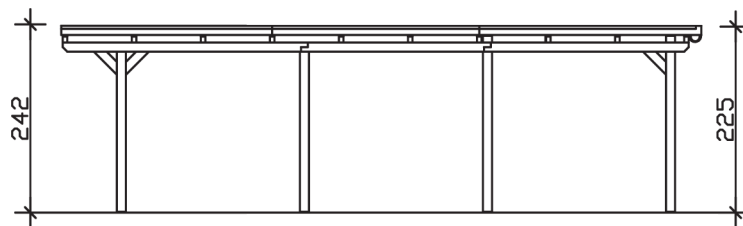

EMSLAND

Flachdach-Carport

Carport
EMSLAND
 404 x 846 cm

Gestaltungsbeispiel

- Massive Konstruktion aus hochwertigem Leimholz (BSH-Fichte)
- Farblich behandelt in eiche hell
- Aluminium-Dachplatten
- Pfosten 12 x 12 cm

CARPORT EMSLAND 404 x 846 cm

Datenblatt / Baubeschreibung

Material	Leimholz, Fichte
Farbbehandlung	Lasiert in Eiche hell
Pfostenstärke	12 x 12 cm
Aufstellbreite	404 cm
Aufstelltiefe	846 cm
Grundfläche	34,18 m ²
Umbauter Raum	79,81 m ³
Breite Sockelmaß	365 cm
Tiefe Sockelmaß	738 cm
Durchfahrtshöhe vorne	223 cm
Durchfahrtshöhe hinten	206 cm
Durchfahrtsbreite	341 cm
Firsthöhe	242 cm
Traufenhöhe	225 cm
Schneelast	1,25 kN/m ²
Windlast	0,95 kN/m ²
Dachform	Flachdach
Dachfläche	33,76 m ²
Dachneigung	1,2 °
Dacheindeckung	Aluminium-Dachplatten mit Trapezprofil - anthrazit farbbeschichtet

Dachstärke	0,5 mm
Wasserablauf	nach hinten
Pfostenabstand Tiefe	230 cm
Pfostenanzahl	8
Oberfläche Holz	45,17 m ²
Im Lieferumfang enthalten	H-Pfostenanker zum Einbetonieren, Montagematerial, Aufbauanleitung
Anzahl Packstücke	1
Verpackungsgewicht gesamt	614 kg
Verpackungsmaße	Paket 1: 120 cm x 400 cm x 70 cm 614,0 kg
Artikelnummer	243358-01-51
EAN-Nummer	4018211022373
Garantie	5 Jahre gemäß unseren Garantiebedingungen

EMSLAND
404 x 846 cm

Ansicht
vorne

Schnitt

Grundriss

EMSLAND
404 x 846 cm

Schnitte und Ansichten Maßstab 1:100