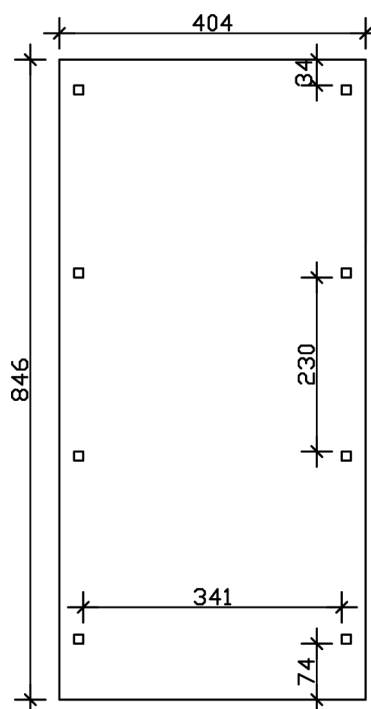

EMSLAND

Flachdach-Carport

Carport
EMSLAND
 404 x 846 cm

Gestaltungsbeispiel

- Massive Konstruktion aus hochwertigem Leimholz (BSH-Fichte)
- Farblich behandelt in eiche hell
- Aluminium-Dachplatten
- Pfosten 12 x 12 cm

CARPORT EMSLAND 404 x 846 cm

Datenblatt / Baubeschreibung

Material	Leimholz, Fichte
Farbbehandlung	Lasiert in Eiche hell
Pfostenstärke	12 x 12 cm
Aufstellbreite	404 cm
Aufstelltiefe	846 cm
Grundfläche	34,18 m ²
Umbauter Raum	79,81 m ³
Breite Sockelmaß	365 cm
Tiefe Sockelmaß	738 cm
Durchfahrtshöhe vorne	223 cm
Durchfahrtshöhe hinten	206 cm
Durchfahrtsbreite	341 cm
Firsthöhe	242 cm
Traufenhöhe	225 cm
Schneelast	1,25 kN/m ²
Windlast	0,95 kN/m ²
Dachform	Flachdach
Dachfläche	33,76 m ²
Dachneigung	1,2 °
Dacheindeckung	Aluminium-Dachplatten mit Trapezprofil - anthrazit farbbeschichtet

Dachstärke	0,5 mm
Wasserablauf	nach hinten
Pfostenabstand Tiefe	230 cm
Pfostenanzahl	8
Oberfläche Holz	45,17 m ²
Im Lieferumfang enthalten	H-Pfostenanker zum Einbetonieren, Montagematerial, Aufbauanleitung
Anzahl Packstücke	1
Verpackungsgewicht gesamt	614 kg
Verpackungsmaße	Paket 1: 120 cm x 400 cm x 70 cm 614,0 kg
Artikelnummer	243358-01-51
EAN-Nummer	4018211022373
Garantie	5 Jahre gemäß unseren Garantiebedingungen

EMSLAND
404 x 846 cm

Ansicht
vorne

Schnitt

Grundriss

EMSLAND
404 x 846 cm

Schnitte und Ansichten Maßstab 1:100