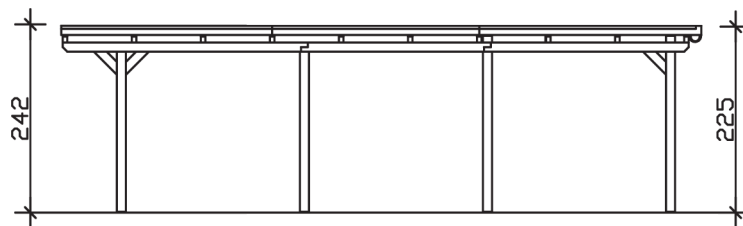

EMSLAND

Flachdach-Carport

Carport
EMSLAND
 404 x 846 cm

Gestaltungsbeispiel

- Massive Konstruktion aus hochwertigem Leimholz (BSH-Fichte)
- Farblich behandelt in nussbaum
- Dachschalung mit EPDM-Folie
- Pfosten 12 x 12 cm

CARPORT EMSLAND 404 x 846 cm

Datenblatt / Baubeschreibung

Material	Leimholz, Fichte
Farbbehandlung	Lasiert in Nussbaum
Pfostenstärke	12 x 12 cm
Aufstellbreite	404 cm
Aufstelltiefe	846 cm
Grundfläche	34,18 m ²
Umbauter Raum	79,81 m ³
Breite Sockelmaß	365 cm
Tiefe Sockelmaß	738 cm
Durchfahrtshöhe vorne	223 cm
Durchfahrtshöhe hinten	206 cm
Durchfahrtsbreite	341 cm
Firsthöhe	242 cm
Traufenhöhe	225 cm
Schneelast	1,25 kN/m ²
Windlast	0,95 kN/m ²
Dachform	Flachdach
Dachfläche	33,76 m ²
Dachneigung	1,2 °
Dacheindeckung	Dachschalung mit EPDM-Folie

Dachstärke	20 mm
Wasserablauf	nach hinten
Pfostenabstand Tiefe	230 cm
Pfostenanzahl	8
Oberfläche Holz	142,54 m ²
Im Lieferumfang enthalten	H-Pfostenanker zum Einbetonieren, Montagematerial, Aufbauanleitung
Anzahl Packstücke	2
Verpackungsgewicht gesamt	940 kg
Verpackungsmaße	Paket 1: 120 cm x 400 cm x 85 cm 885,0 kg Paket 2: 60 cm x 35 cm x 60 cm 55,0 kg
Artikelnummer	243358-03-35
EAN-Nummer	4018211022939
Garantie	5 Jahre gemäß unseren Garantiebedingungen

EMSLAND
404 x 846 cm

Ansicht
vorne

Schnitt

Grundriss

EMSLAND
404 x 846 cm

Schnitte und Ansichten Maßstab 1:100