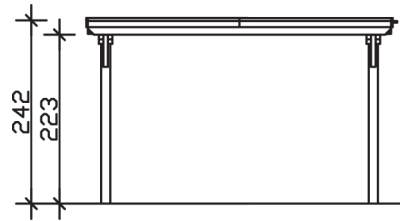

EMSLAND

Flachdach-Carport

Carport
EMSLAND
 404 x 846 cm

Gestaltungsbeispiel

- Massive Konstruktion aus hochwertigem Leimholz (BSH-Fichte)
- Farblich behandelt in nussbaum
- Dachschalung mit EPDM-Folie
- Pfosten 12 x 12 cm

CARPORT EMSLAND 404 x 846 cm

Datenblatt / Baubeschreibung

Material	Leimholz, Fichte
Farbbehandlung	Lasiert in Nussbaum
Pfostenstärke	12 x 12 cm
Aufstellbreite	404 cm
Aufstelltiefe	846 cm
Grundfläche	34,18 m ²
Umbauter Raum	79,81 m ³
Breite Sockelmaß	365 cm
Tiefe Sockelmaß	738 cm
Durchfahrtshöhe vorne	223 cm
Durchfahrtshöhe hinten	206 cm
Durchfahrtsbreite	341 cm
Firsthöhe	242 cm
Traufenhöhe	225 cm
Schneelast	1,25 kN/m ²
Windlast	0,95 kN/m ²
Dachform	Flachdach
Dachfläche	33,76 m ²
Dachneigung	1,2 °
Dacheindeckung	Dachschalung mit EPDM-Folie

Dachstärke	20 mm
Wasserablauf	nach hinten
Pfostenabstand Tiefe	230 cm
Pfostenanzahl	8
Oberfläche Holz	142,54 m ²
Im Lieferumfang enthalten	H-Pfostenanker zum Einbetonieren, Montagematerial, Aufbauanleitung
Anzahl Packstücke	2
Verpackungsgewicht gesamt	940 kg
Verpackungsmaße	Paket 1: 120 cm x 400 cm x 85 cm 885,0 kg Paket 2: 60 cm x 35 cm x 60 cm 55,0 kg
Artikelnummer	243358-03-35
EAN-Nummer	4018211022939
Garantie	5 Jahre gemäß unseren Garantiebedingungen

EMSLAND
404 x 846 cm

Ansicht
vorne

Schnitt

Grundriss

EMSLAND
404 x 846 cm

Schnitte und Ansichten Maßstab 1:100