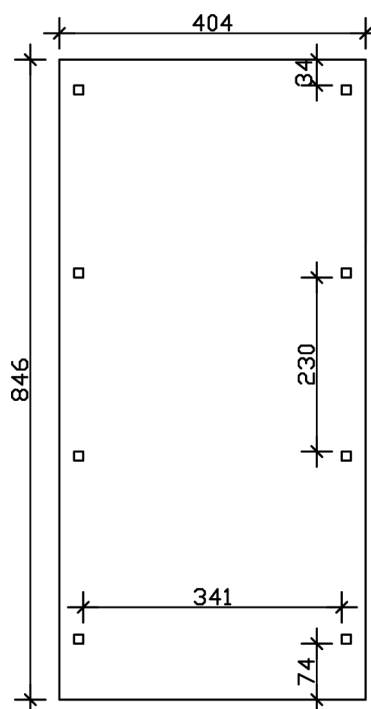

EMSLAND

Flachdach-Carport

Carport
EMSLAND
 404 x 846 cm

Gestaltungsbeispiel

- Massive Konstruktion aus hochwertigem Leimholz (BSH-Fichte)
- Farblich behandelt in nussbaum
- Dachschalung mit EPDM-Folie
- Pfosten 12 x 12 cm

CARPORT EMSLAND 404 x 846 cm

Datenblatt / Baubeschreibung

Material	Leimholz, Fichte
Farbbehandlung	Lasiert in Nussbaum
Pfostenstärke	12 x 12 cm
Aufstellbreite	404 cm
Aufstelltiefe	846 cm
Grundfläche	34,18 m ²
Umbauter Raum	79,81 m ³
Breite Sockelmaß	365 cm
Tiefe Sockelmaß	738 cm
Durchfahrtshöhe vorne	223 cm
Durchfahrtshöhe hinten	206 cm
Durchfahrtsbreite	341 cm
Firsthöhe	242 cm
Traufenhöhe	225 cm
Schneelast	1,25 kN/m ²
Windlast	0,95 kN/m ²
Dachform	Flachdach
Dachfläche	33,76 m ²
Dachneigung	1,2 °
Dacheindeckung	Dachschalung mit EPDM-Folie

Dachstärke	20 mm
Wasserablauf	nach hinten
Pfostenabstand Tiefe	230 cm
Pfostenanzahl	8
Oberfläche Holz	142,54 m ²
Im Lieferumfang enthalten	H-Pfostenanker zum Einbetonieren, Montagematerial, Aufbauanleitung
Anzahl Packstücke	2
Verpackungsgewicht gesamt	940 kg
Verpackungsmaße	Paket 1: 120 cm x 400 cm x 85 cm 885,0 kg Paket 2: 60 cm x 35 cm x 60 cm 55,0 kg
Artikelnummer	243358-03-35
EAN-Nummer	4018211022939
Garantie	5 Jahre gemäß unseren Garantiebedingungen

EMSLAND
404 x 846 cm

Ansicht
vorne

Schnitt

Grundriss

EMSLAND
404 x 846 cm

Schnitte und Ansichten Maßstab 1:100