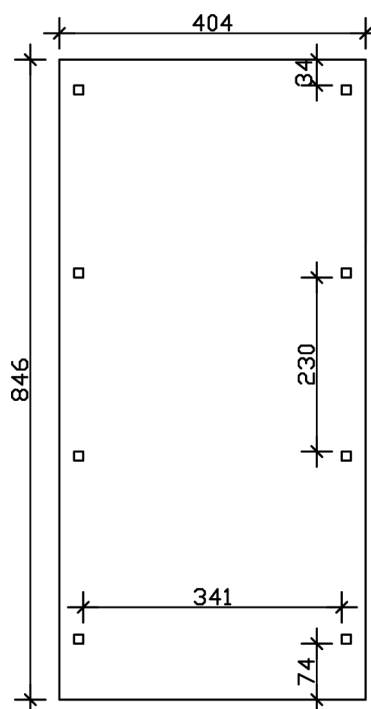

EMSLAND

Flachdach-Carport

Carport
EMSLAND
 404 x 846 cm

Gestaltungsbeispiel

- Massive Konstruktion aus hochwertigem Leimholz (BSH-Fichte)
- Farblich behandelt in weiß
- Dachschalung mit EPDM-Folie
- Pfosten 12 x 12 cm

CARPORT EMSLAND 404 x 846 cm

Datenblatt / Baubeschreibung

Material	Leimholz, Fichte
Farbbehandlung	Lasiert in Weiß
Pfostenstärke	12 x 12 cm
Aufstellbreite	404 cm
Aufstelltiefe	846 cm
Grundfläche	34,18 m ²
Umbauter Raum	79,81 m ³
Breite Sockelmaß	365 cm
Tiefe Sockelmaß	738 cm
Durchfahrtshöhe vorne	223 cm
Durchfahrtshöhe hinten	206 cm
Durchfahrtsbreite	341 cm
Firsthöhe	242 cm
Traufenhöhe	225 cm
Schneelast	1,25 kN/m ²
Windlast	0,95 kN/m ²
Dachform	Flachdach
Dachfläche	33,76 m ²
Dachneigung	1,2 °
Dacheindeckung	Dachschalung mit EPDM-Folie

Dachstärke	20 mm
Wasserablauf	nach hinten
Pfostenabstand Tiefe	230 cm
Pfostenanzahl	8
Oberfläche Holz	142,54 m ²
Im Lieferumfang enthalten	H-Pfostenanker zum Einbetonieren, Montagematerial, Aufbauanleitung
Anzahl Packstücke	2
Verpackungsgewicht gesamt	940 kg
Verpackungsmaße	Paket 1: 120 cm x 400 cm x 85 cm 885,0 kg Paket 2: 60 cm x 35 cm x 60 cm 55,0 kg
Artikelnummer	243358-11-35
EAN-Nummer	4018211022946
Garantie	5 Jahre gemäß unseren Garantiebedingungen

EMSLAND
404 x 846 cm

Ansicht
vorne

Schnitt

Grundriss

EMSLAND
404 x 846 cm

Schnitte und Ansichten Maßstab 1:100