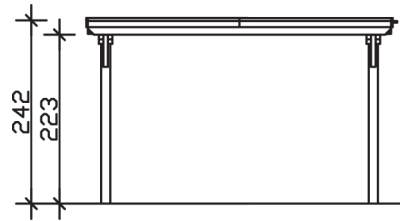

EMSLAND

Flachdach-Carport

Carport
EMSLAND
 404 x 846 cm

Gestaltungsbeispiel

- Massive Konstruktion aus hochwertigem Leimholz (BSH-Fichte)
- Farblich behandelt in weiß
- Dachschalung mit EPDM-Folie
- Pfosten 12 x 12 cm

CARPORT EMSLAND 404 x 846 cm

Datenblatt / Baubeschreibung

Material	Leimholz, Fichte
Farbbehandlung	Lasiert in Weiß
Pfostenstärke	12 x 12 cm
Aufstellbreite	404 cm
Aufstelltiefe	846 cm
Grundfläche	34,18 m ²
Umbauter Raum	79,81 m ³
Breite Sockelmaß	365 cm
Tiefe Sockelmaß	738 cm
Durchfahrtshöhe vorne	223 cm
Durchfahrtshöhe hinten	206 cm
Durchfahrtsbreite	341 cm
Firsthöhe	242 cm
Traufenhöhe	225 cm
Schneelast	1,25 kN/m ²
Windlast	0,95 kN/m ²
Dachform	Flachdach
Dachfläche	33,76 m ²
Dachneigung	1,2 °
Dacheindeckung	Dachschalung mit EPDM-Folie

Dachstärke	20 mm
Wasserablauf	nach hinten
Pfostenabstand Tiefe	230 cm
Pfostenanzahl	8
Oberfläche Holz	142,54 m ²
Im Lieferumfang enthalten	H-Pfostenanker zum Einbetonieren, Montagematerial, Aufbauanleitung
Anzahl Packstücke	2
Verpackungsgewicht gesamt	940 kg
Verpackungsmaße	Paket 1: 120 cm x 400 cm x 85 cm 885,0 kg Paket 2: 60 cm x 35 cm x 60 cm 55,0 kg
Artikelnummer	243358-11-35
EAN-Nummer	4018211022946
Garantie	5 Jahre gemäß unseren Garantiebedingungen

EMSLAND
404 x 846 cm

Ansicht
vorne

Schnitt

Grundriss

EMSLAND
404 x 846 cm

Schnitte und Ansichten Maßstab 1:100