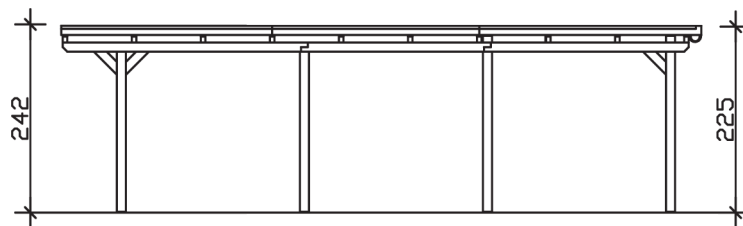

EMSLAND

Flachdach-Carport

Carport
EMSLAND
 404 x 846 cm

Gestaltungsbeispiel

- Massive Konstruktion aus hochwertigem Leimholz (BSH-Fichte)
- Farblich behandelt in weiß
- Dachschalung mit EPDM-Folie
- Pfosten 12 x 12 cm

CARPORT EMSLAND 404 x 846 cm

Datenblatt / Baubeschreibung

Material	Leimholz, Fichte
Farbbehandlung	Lasiert in Weiß
Pfostenstärke	12 x 12 cm
Aufstellbreite	404 cm
Aufstelltiefe	846 cm
Grundfläche	34,18 m ²
Umbauter Raum	79,81 m ³
Breite Sockelmaß	365 cm
Tiefe Sockelmaß	738 cm
Durchfahrtshöhe vorne	223 cm
Durchfahrtshöhe hinten	206 cm
Durchfahrtsbreite	341 cm
Firsthöhe	242 cm
Traufenhöhe	225 cm
Schneelast	1,25 kN/m ²
Windlast	0,95 kN/m ²
Dachform	Flachdach
Dachfläche	33,76 m ²
Dachneigung	1,2 °
Dacheindeckung	Dachschalung mit EPDM-Folie

Dachstärke	20 mm
Wasserablauf	nach hinten
Pfostenabstand Tiefe	230 cm
Pfostenanzahl	8
Oberfläche Holz	142,54 m ²
Im Lieferumfang enthalten	H-Pfostenanker zum Einbetonieren, Montagematerial, Aufbauanleitung
Anzahl Packstücke	2
Verpackungsgewicht gesamt	940 kg
Verpackungsmaße	Paket 1: 120 cm x 400 cm x 85 cm 885,0 kg Paket 2: 60 cm x 35 cm x 60 cm 55,0 kg
Artikelnummer	243358-11-35
EAN-Nummer	4018211022946
Garantie	5 Jahre gemäß unseren Garantiebedingungen

EMSLAND
404 x 846 cm

Ansicht
vorne

Schnitt

Grundriss

EMSLAND
404 x 846 cm

Schnitte und Ansichten Maßstab 1:100