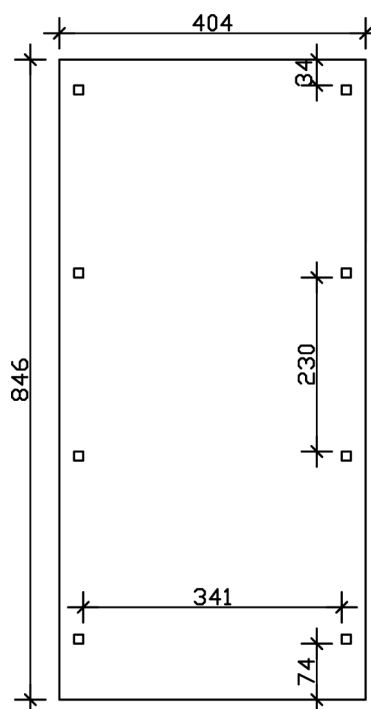

EMSLAND

Flachdach-Carport

Carport
EMSLAND
 404 x 846 cm

Gestaltungsbeispiel

- Massive Konstruktion aus hochwertigem Leimholz (BSH-Fichte)
- Farblich behandelt in schiefergrau
- Aluminium-Dachplatten
- Pfosten 12 x 12 cm

CARPORT EMSLAND 404 x 846 cm

Datenblatt / Baubeschreibung

Material	Leimholz, Fichte
Farbbehandlung	Lasiert in Schiefergrau
Pfostenstärke	12 x 12 cm
Aufstellbreite	404 cm
Aufstelltiefe	846 cm
Grundfläche	34,18 m ²
Umbauter Raum	79,81 m ³
Breite Sockelmaß	365 cm
Tiefe Sockelmaß	738 cm
Durchfahrtshöhe vorne	223 cm
Durchfahrtshöhe hinten	206 cm
Durchfahrtsbreite	341 cm
Firsthöhe	242 cm
Traufenhöhe	225 cm
Schneelast	1,25 kN/m ²
Windlast	0,95 kN/m ²
Dachform	Flachdach
Dachfläche	33,76 m ²
Dachneigung	1,2 °
Dacheindeckung	Aluminium-Dachplatten mit Trapezprofil - anthrazit farbbeschichtet

Dachstärke	0,5 mm
Wasserablauf	nach hinten
Pfostenabstand Tiefe	230 cm
Pfostenanzahl	8
Oberfläche Holz	45,17 m ²
Im Lieferumfang enthalten	H-Pfostenanker zum Einbetonieren, Montagematerial, Aufbauanleitung
Anzahl Packstücke	1
Verpackungsgewicht gesamt	614 kg
Verpackungsmaße	Paket 1: 120 cm x 400 cm x 70 cm 614,0 kg
Artikelnummer	243358-13-51
EAN-Nummer	4018211031139
Garantie	5 Jahre gemäß unseren Garantiebedingungen

EMSLAND
404 x 846 cm

Ansicht
vorne

Schnitt

Grundriss

EMSLAND
404 x 846 cm

Schnitte und Ansichten Maßstab 1:100