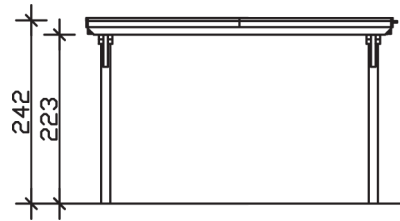

EMSLAND

Flachdach-Carport

Carport
EMSLAND
 404 x 846 cm

Gestaltungsbeispiel

- Massive Konstruktion aus hochwertigem Leimholz (BSH-Fichte)
- Farblich behandelt in schiefergrau
- Aluminium-Dachplatten
- Pfosten 12 x 12 cm

CARPORT EMSLAND 404 x 846 cm

Datenblatt / Baubeschreibung

Material	Leimholz, Fichte
Farbbehandlung	Lasiert in Schiefergrau
Pfostenstärke	12 x 12 cm
Aufstellbreite	404 cm
Aufstelltiefe	846 cm
Grundfläche	34,18 m ²
Umbauter Raum	79,81 m ³
Breite Sockelmaß	365 cm
Tiefe Sockelmaß	738 cm
Durchfahrtshöhe vorne	223 cm
Durchfahrtshöhe hinten	206 cm
Durchfahrtsbreite	341 cm
Firsthöhe	242 cm
Traufenhöhe	225 cm
Schneelast	1,25 kN/m ²
Windlast	0,95 kN/m ²
Dachform	Flachdach
Dachfläche	33,76 m ²
Dachneigung	1,2 °
Dacheindeckung	Aluminium-Dachplatten mit Trapezprofil - anthrazit farbbeschichtet

Dachstärke	0,5 mm
Wasserablauf	nach hinten
Pfostenabstand Tiefe	230 cm
Pfostenanzahl	8
Oberfläche Holz	45,17 m ²
Im Lieferumfang enthalten	H-Pfostenanker zum Einbetonieren, Montagematerial, Aufbauanleitung
Anzahl Packstücke	1
Verpackungsgewicht gesamt	614 kg
Verpackungsmaße	Paket 1: 120 cm x 400 cm x 70 cm 614,0 kg
Artikelnummer	243358-13-51
EAN-Nummer	4018211031139
Garantie	5 Jahre gemäß unseren Garantiebedingungen

EMSLAND
404 x 846 cm

Ansicht
vorne

Schnitt

Grundriss

EMSLAND
404 x 846 cm

Schnitte und Ansichten Maßstab 1:100