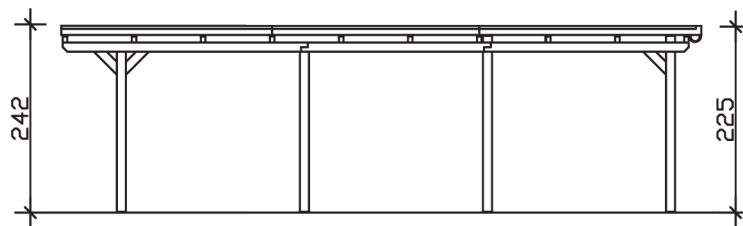

EMSLAND

Flachdach-Carport

Carport
EMSLAND
 404 x 846 cm

Gestaltungsbeispiel

- Massive Konstruktion aus hochwertigem Leimholz (BSH-Fichte)
- Farblich behandelt in schiefergrau
- Aluminium-Dachplatten
- Pfosten 12 x 12 cm

CARPORT EMSLAND 404 x 846 cm

Datenblatt / Baubeschreibung

Material	Leimholz, Fichte
Farbbehandlung	Lasiert in Schiefergrau
Pfostenstärke	12 x 12 cm
Aufstellbreite	404 cm
Aufstelltiefe	846 cm
Grundfläche	34,18 m ²
Umbauter Raum	79,81 m ³
Breite Sockelmaß	365 cm
Tiefe Sockelmaß	738 cm
Durchfahrtshöhe vorne	223 cm
Durchfahrtshöhe hinten	206 cm
Durchfahrtsbreite	341 cm
Firsthöhe	242 cm
Traufenhöhe	225 cm
Schneelast	1,25 kN/m ²
Windlast	0,95 kN/m ²
Dachform	Flachdach
Dachfläche	33,76 m ²
Dachneigung	1,2 °
Dacheindeckung	Aluminium-Dachplatten mit Trapezprofil - anthrazit farbbeschichtet

Dachstärke	0,5 mm
Wasserablauf	nach hinten
Pfostenabstand Tiefe	230 cm
Pfostenanzahl	8
Oberfläche Holz	45,17 m ²
Im Lieferumfang enthalten	H-Pfostenanker zum Einbetonieren, Montagematerial, Aufbauanleitung
Anzahl Packstücke	1
Verpackungsgewicht gesamt	614 kg
Verpackungsmaße	Paket 1: 120 cm x 400 cm x 70 cm 614,0 kg
Artikelnummer	243358-13-51
EAN-Nummer	4018211031139
Garantie	5 Jahre gemäß unseren Garantiebedingungen

EMSLAND
404 x 846 cm

Ansicht
vorne

Schnitt

Grundriss

EMSLAND
404 x 846 cm

Schnitte und Ansichten Maßstab 1:100