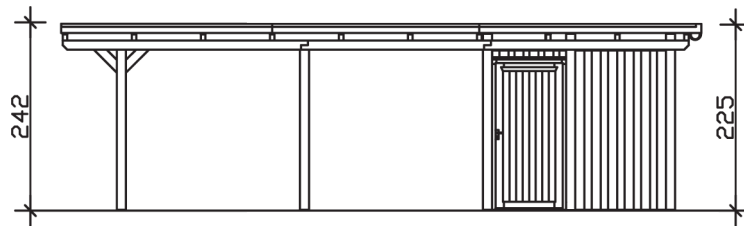

EMSLAND

Flachdach-Carport

Carport
EMSLAND
 404 x 846 cm

Gestaltungsbeispiel

- Massive Konstruktion aus hochwertigem Leimholz (BSH-Fichte)
- Farblich unbehandelt
- Dachschalung mit EPDM-Folie
- Pfosten 12 x 12 cm

CARPORT EMSLAND 404 x 846 cm

Datenblatt / Baubeschreibung

| | |
|-------------------------------|-----------------------------|
| Material | Leimholz, Fichte |
| Farbbehandlung | Unbehandelt |
| Pfostenstärke | 12 x 12 cm |
| Aufstellbreite | 404 cm |
| Aufstelltiefe | 846 cm |
| Grundfläche | 34,18 m ² |
| Umbauter Raum | 79,81 m ³ |
| Breite Sockelmaß | 365 cm |
| Tiefe Sockelmaß | 738 cm |
| Durchfahrtshöhe vorne | 223 cm |
| Durchfahrtshöhe hinten | 206 cm |
| Durchfahrtsbreite | 341 cm |
| Firsthöhe | 242 cm |
| Traufenhöhe | 225 cm |
| Schneelast | 1,25 kN/m ² |
| Windlast | 0,95 kN/m ² |
| Dachform | Flachdach |
| Dachfläche | 33,76 m ² |
| Dachneigung | 1,2 ° |
| Dacheindeckung | Dachschalung mit EPDM-Folie |

| | |
|----------------------------------|--|
| Dachstärke | 20 mm |
| Wasserablauf | nach hinten |
| Pfostenabstand Tiefe | 230 cm |
| Pfostenanzahl | 11 |
| Oberfläche Holz | 232,86 m ² |
| Im Lieferumfang enthalten | H-Pfostenanker zum Einbetonieren, Montagematerial, Aufbauanleitung |
| Anzahl Packstücke | 3 |
| Verpackungsgewicht gesamt | 1426 kg |
| Verpackungsmaße | Paket 1: 120 cm x 400 cm x 85 cm 982,0 kg Paket 2: 120 cm x 260 cm x 50 cm 374,0 kg Paket 3: 60 cm x 60 cm x 40 cm 70,0 kg |
| Artikelnummer | 243402-00-35 |
| EAN-Nummer | 4018211022960 |
| Garantie | 5 Jahre gemäß unseren Garantiebedingungen |

EMSLAND
404 x 846 cm

Ansicht
vorne

Schnitt

Grundriss

EMSLAND
404 x 846 cm

Schnitte und Ansichten Maßstab 1:100