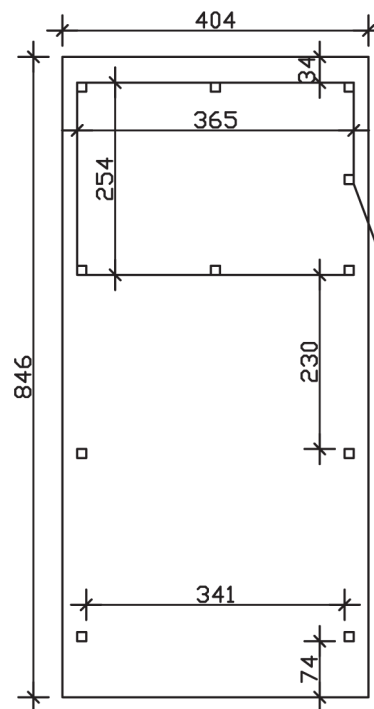

EMSLAND

Flachdach-Carport

Carport
EMSLAND
 404 x 846 cm

Gestaltungsbeispiel

- Massive Konstruktion aus hochwertigem Leimholz (BSH-Fichte)
- Farblich unbehandelt
- Dachschalung mit EPDM-Folie
- Pfosten 12 x 12 cm

CARPORT EMSLAND 404 x 846 cm

Datenblatt / Baubeschreibung

| | |
|-------------------------------|-----------------------------|
| Material | Leimholz, Fichte |
| Farbbehandlung | Unbehandelt |
| Pfostenstärke | 12 x 12 cm |
| Aufstellbreite | 404 cm |
| Aufstelltiefe | 846 cm |
| Grundfläche | 34,18 m ² |
| Umbauter Raum | 79,81 m ³ |
| Breite Sockelmaß | 365 cm |
| Tiefe Sockelmaß | 738 cm |
| Durchfahrtshöhe vorne | 223 cm |
| Durchfahrtshöhe hinten | 206 cm |
| Durchfahrtsbreite | 341 cm |
| Firsthöhe | 242 cm |
| Traufenhöhe | 225 cm |
| Schneelast | 1,25 kN/m ² |
| Windlast | 0,95 kN/m ² |
| Dachform | Flachdach |
| Dachfläche | 33,76 m ² |
| Dachneigung | 1,2 ° |
| Dacheindeckung | Dachschalung mit EPDM-Folie |

| | |
|----------------------------------|--|
| Dachstärke | 20 mm |
| Wasserablauf | nach hinten |
| Pfostenabstand Tiefe | 230 cm |
| Pfostenanzahl | 11 |
| Oberfläche Holz | 232,86 m ² |
| Im Lieferumfang enthalten | H-Pfostenanker zum Einbetonieren, Montagematerial, Aufbauanleitung |
| Anzahl Packstücke | 3 |
| Verpackungsgewicht gesamt | 1426 kg |
| Verpackungsmaße | Paket 1: 120 cm x 400 cm x 85 cm 982,0 kg Paket 2: 120 cm x 260 cm x 50 cm 374,0 kg Paket 3: 60 cm x 60 cm x 40 cm 70,0 kg |
| Artikelnummer | 243402-00-35 |
| EAN-Nummer | 4018211022960 |
| Garantie | 5 Jahre gemäß unseren Garantiebedingungen |

EMSLAND
404 x 846 cm

Ansicht
vorne

Schnitt

Grundriss

EMSLAND
404 x 846 cm

Schnitte und Ansichten Maßstab 1:100