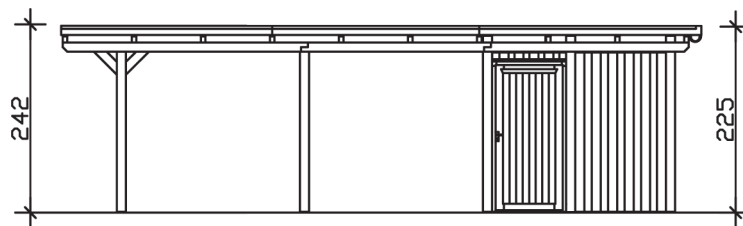

EMSLAND

Flachdach-Carport

Carport
EMSLAND
 404 x 846 cm

Gestaltungsbeispiel

- Massive Konstruktion aus hochwertigem Leimholz (BSH-Fichte)
- Farblich unbehandelt
- Aluminium-Dachplatten
- Pfosten 12 x 12 cm

CARPORT EMSLAND 404 x 846 cm

Datenblatt / Baubeschreibung

Material	Leimholz, Fichte
Farbbehandlung	Unbehandelt
Pfostenstärke	12 x 12 cm
Aufstellbreite	404 cm
Aufstelltiefe	846 cm
Grundfläche	34,18 m ²
Umbauter Raum	79,81 m ³
Breite Sockelmaß	365 cm
Tiefe Sockelmaß	738 cm
Durchfahrtshöhe vorne	223 cm
Durchfahrtshöhe hinten	206 cm
Durchfahrtsbreite	341 cm
Firsthöhe	242 cm
Traufenhöhe	225 cm
Schneelast	1,25 kN/m ²
Windlast	0,95 kN/m ²
Dachform	Flachdach
Dachfläche	33,76 m ²
Dachneigung	1,2 °
Dacheindeckung	Aluminium-Dachplatten mit Trapezprofil - anthrazit farbbeschichtet

Dachstärke	0,5 mm
Wasserablauf	nach hinten
Pfostenabstand Tiefe	230 cm
Pfostenanzahl	11
Oberfläche Holz	138,16 m ²
Im Lieferumfang enthalten	H-Pfostenanker zum Einbetonieren, Montagematerial, Aufbauanleitung
Anzahl Packstücke	2
Verpackungsgewicht gesamt	1100 kg
Verpackungsmaße	Paket 1: 120 cm x 400 cm x 65 cm 706,0 kg Paket 2: 120 cm x 260 cm x 50 cm 394,0 kg
Artikelnummer	243402-00-51
EAN-Nummer	4018211022427
Garantie	5 Jahre gemäß unseren Garantiebedingungen

EMSLAND
404 x 846 cm

Ansicht
vorne

Schnitt

Grundriss

EMSLAND
404 x 846 cm

Schnitte und Ansichten Maßstab 1:100