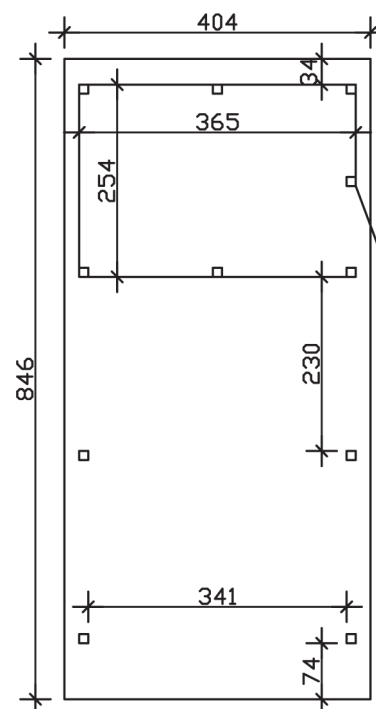

EMSLAND

Flachdach-Carport

Carport
EMSLAND
 404 x 846 cm

Gestaltungsbeispiel

- Massive Konstruktion aus hochwertigem Leimholz (BSH-Fichte)
- Farblich unbehandelt
- Aluminium-Dachplatten
- Pfosten 12 x 12 cm

CARPORT EMSLAND 404 x 846 cm

Datenblatt / Baubeschreibung

Material	Leimholz, Fichte
Farbbehandlung	Unbehandelt
Pfostenstärke	12 x 12 cm
Aufstellbreite	404 cm
Aufstelltiefe	846 cm
Grundfläche	34,18 m ²
Umbauter Raum	79,81 m ³
Breite Sockelmaß	365 cm
Tiefe Sockelmaß	738 cm
Durchfahrtshöhe vorne	223 cm
Durchfahrtshöhe hinten	206 cm
Durchfahrtsbreite	341 cm
Firsthöhe	242 cm
Traufenhöhe	225 cm
Schneelast	1,25 kN/m ²
Windlast	0,95 kN/m ²
Dachform	Flachdach
Dachfläche	33,76 m ²
Dachneigung	1,2 °
Dacheindeckung	Aluminium-Dachplatten mit Trapezprofil - anthrazit farbbeschichtet

Dachstärke	0,5 mm
Wasserablauf	nach hinten
Pfostenabstand Tiefe	230 cm
Pfostenanzahl	11
Oberfläche Holz	138,16 m ²
Im Lieferumfang enthalten	H-Pfostenanker zum Einbetonieren, Montagematerial, Aufbauanleitung
Anzahl Packstücke	2
Verpackungsgewicht gesamt	1100 kg
Verpackungsmaße	Paket 1: 120 cm x 400 cm x 65 cm 706,0 kg Paket 2: 120 cm x 260 cm x 50 cm 394,0 kg
Artikelnummer	243402-00-51
EAN-Nummer	4018211022427
Garantie	5 Jahre gemäß unseren Garantiebedingungen

EMSLAND
404 x 846 cm

Ansicht
vorne

Schnitt

Grundriss

EMSLAND
404 x 846 cm

Schnitte und Ansichten Maßstab 1:100