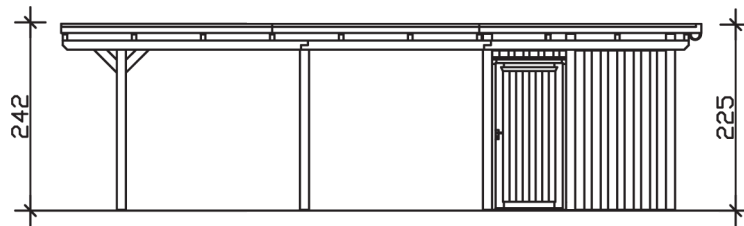

EMSLAND

Flachdach-Carport

Carport
EMSLAND
 404 x 846 cm

Gestaltungsbeispiel

- Massive Konstruktion aus hochwertigem Leimholz (BSH-Fichte)
- Farblich behandelt in nussbaum
- Dachschalung mit EPDM-Folie
- Pfosten 12 x 12 cm

CARPORT EMSLAND 404 x 846 cm

Datenblatt / Baubeschreibung

Material	Leimholz, Fichte
Farbbehandlung	Lasiert in Nussbaum
Pfostenstärke	12 x 12 cm
Aufstellbreite	404 cm
Aufstelltiefe	846 cm
Grundfläche	34,18 m ²
Umbauer Raum	79,81 m ³
Breite Sockelmaß	365 cm
Tiefe Sockelmaß	738 cm
Durchfahrtshöhe vorne	223 cm
Durchfahrtshöhe hinten	206 cm
Durchfahrtsbreite	341 cm
Firsthöhe	242 cm
Traufenhöhe	225 cm
Schneelast	1,25 kN/m ²
Windlast	0,95 kN/m ²
Dachform	Flachdach
Dachfläche	33,76 m ²
Dachneigung	1,2 °
Dacheindeckung	Dachschalung mit EPDM-Folie

Dachstärke	20 mm
Wasserablauf	nach hinten
Pfostenabstand Tiefe	230 cm
Pfostenanzahl	11
Oberfläche Holz	232,86 m ²
Im Lieferumfang enthalten	H-Pfostenanker zum Einbetonieren, Montagematerial, Aufbauanleitung
Anzahl Packstücke	3
Verpackungsgewicht gesamt	1426 kg
Verpackungsmaße	Paket 1: 120 cm x 400 cm x 85 cm 982,0 kg Paket 2: 120 cm x 260 cm x 50 cm 374,0 kg Paket 3: 60 cm x 60 cm x 40 cm 70,0 kg
Artikelnummer	243402-03-35
EAN-Nummer	4018211022991
Garantie	5 Jahre gemäß unseren Garantiebedingungen

EMSLAND
404 x 846 cm

Ansicht
vorne

Schnitt

Grundriss

EMSLAND
404 x 846 cm

Schnitte und Ansichten Maßstab 1:100