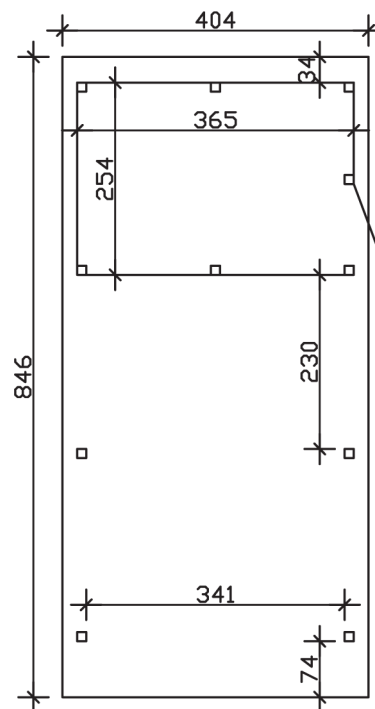

EMSLAND

Flachdach-Carport

Carport
EMSLAND
 404 x 846 cm

Gestaltungsbeispiel

- Massive Konstruktion aus hochwertigem Leimholz (BSH-Fichte)
- Farblich behandelt in nussbaum
- Dachschalung mit EPDM-Folie
- Pfosten 12 x 12 cm

CARPORT EMSLAND 404 x 846 cm

Datenblatt / Baubeschreibung

Material	Leimholz, Fichte
Farbbehandlung	Lasiert in Nussbaum
Pfostenstärke	12 x 12 cm
Aufstellbreite	404 cm
Aufstelltiefe	846 cm
Grundfläche	34,18 m ²
Umbauer Raum	79,81 m ³
Breite Sockelmaß	365 cm
Tiefe Sockelmaß	738 cm
Durchfahrtshöhe vorne	223 cm
Durchfahrtshöhe hinten	206 cm
Durchfahrtsbreite	341 cm
Firsthöhe	242 cm
Traufenhöhe	225 cm
Schneelast	1,25 kN/m ²
Windlast	0,95 kN/m ²
Dachform	Flachdach
Dachfläche	33,76 m ²
Dachneigung	1,2 °
Dacheindeckung	Dachschalung mit EPDM-Folie

Dachstärke	20 mm
Wasserablauf	nach hinten
Pfostenabstand Tiefe	230 cm
Pfostenanzahl	11
Oberfläche Holz	232,86 m ²
Im Lieferumfang enthalten	H-Pfostenanker zum Einbetonieren, Montagematerial, Aufbauanleitung
Anzahl Packstücke	3
Verpackungsgewicht gesamt	1426 kg
Verpackungsmaße	Paket 1: 120 cm x 400 cm x 85 cm 982,0 kg Paket 2: 120 cm x 260 cm x 50 cm 374,0 kg Paket 3: 60 cm x 60 cm x 40 cm 70,0 kg
Artikelnummer	243402-03-35
EAN-Nummer	4018211022991
Garantie	5 Jahre gemäß unseren Garantiebedingungen

EMSLAND
404 x 846 cm

Ansicht
vorne

Schnitt

Grundriss

EMSLAND
404 x 846 cm

Schnitte und Ansichten Maßstab 1:100