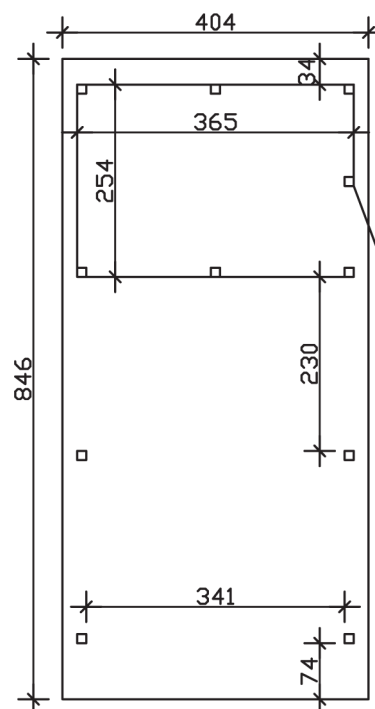

EMSLAND

Flachdach-Carport

Carport
EMSLAND
 404 x 846 cm

Gestaltungsbeispiel

- Massive Konstruktion aus hochwertigem Leimholz (BSH-Fichte)
- Farblich behandelt in weiß
- Dachschalung mit EPDM-Folie
- Pfosten 12 x 12 cm

CARPORT EMSLAND 404 x 846 cm

Datenblatt / Baubeschreibung

Material	Leimholz, Fichte
Farbbehandlung	Lasiert in Weiß
Pfostenstärke	12 x 12 cm
Aufstellbreite	404 cm
Aufstelltiefe	846 cm
Grundfläche	34,18 m ²
Umbauter Raum	79,81 m ³
Breite Sockelmaß	365 cm
Tiefe Sockelmaß	738 cm
Durchfahrtshöhe vorne	223 cm
Durchfahrtshöhe hinten	206 cm
Durchfahrtsbreite	341 cm
Firsthöhe	242 cm
Traufenhöhe	225 cm
Schneelast	1,25 kN/m ²
Windlast	0,95 kN/m ²
Dachform	Flachdach
Dachfläche	33,76 m ²
Dachneigung	1,2 °
Dacheindeckung	Dachschalung mit EPDM-Folie

Dachstärke	20 mm
Wasserablauf	nach hinten
Pfostenabstand Tiefe	230 cm
Pfostenanzahl	11
Oberfläche Holz	232,86 m ²
Im Lieferumfang enthalten	H-Pfostenanker zum Einbetonieren, Montagematerial, Aufbauanleitung
Anzahl Packstücke	3
Verpackungsgewicht gesamt	1426 kg
Verpackungsmaße	Paket 1: 120 cm x 400 cm x 85 cm 982,0 kg Paket 2: 120 cm x 260 cm x 50 cm 374,0 kg Paket 3: 60 cm x 60 cm x 40 cm 70,0 kg
Artikelnummer	243402-11-35
EAN-Nummer	4018211023004
Garantie	5 Jahre gemäß unseren Garantiebedingungen

EMSLAND
404 x 846 cm

Ansicht
vorne

Schnitt

Grundriss

EMSLAND
404 x 846 cm

Schnitte und Ansichten Maßstab 1:100