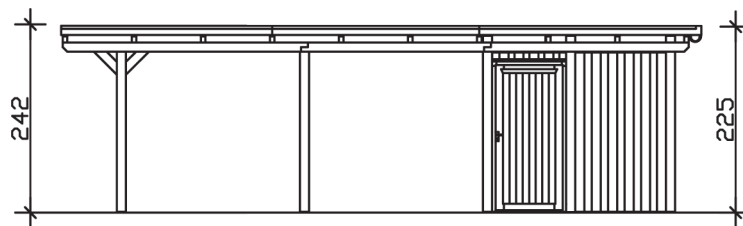

EMSLAND

Flachdach-Carport

Carport
EMSLAND
 404 x 846 cm

Gestaltungsbeispiel

- Massive Konstruktion aus hochwertigem Leimholz (BSH-Fichte)
- Farblich behandelt in weiß
- Dachschalung mit EPDM-Folie
- Pfosten 12 x 12 cm

CARPORT EMSLAND 404 x 846 cm

Datenblatt / Baubeschreibung

Material	Leimholz, Fichte
Farbbehandlung	Lasiert in Weiß
Pfostenstärke	12 x 12 cm
Aufstellbreite	404 cm
Aufstelltiefe	846 cm
Grundfläche	34,18 m ²
Umbauter Raum	79,81 m ³
Breite Sockelmaß	365 cm
Tiefe Sockelmaß	738 cm
Durchfahrtshöhe vorne	223 cm
Durchfahrtshöhe hinten	206 cm
Durchfahrtsbreite	341 cm
Firsthöhe	242 cm
Traufenhöhe	225 cm
Schneelast	1,25 kN/m ²
Windlast	0,95 kN/m ²
Dachform	Flachdach
Dachfläche	33,76 m ²
Dachneigung	1,2 °
Dacheindeckung	Dachschalung mit EPDM-Folie

Dachstärke	20 mm
Wasserablauf	nach hinten
Pfostenabstand Tiefe	230 cm
Pfostenanzahl	11
Oberfläche Holz	232,86 m ²
Im Lieferumfang enthalten	H-Pfostenanker zum Einbetonieren, Montagematerial, Aufbauanleitung
Anzahl Packstücke	3
Verpackungsgewicht gesamt	1426 kg
Verpackungsmaße	Paket 1: 120 cm x 400 cm x 85 cm 982,0 kg Paket 2: 120 cm x 260 cm x 50 cm 374,0 kg Paket 3: 60 cm x 60 cm x 40 cm 70,0 kg
Artikelnummer	243402-11-35
EAN-Nummer	4018211023004
Garantie	5 Jahre gemäß unseren Garantiebedingungen

EMSLAND
404 x 846 cm

Ansicht
vorne

Schnitt

Grundriss

EMSLAND
404 x 846 cm

Schnitte und Ansichten Maßstab 1:100