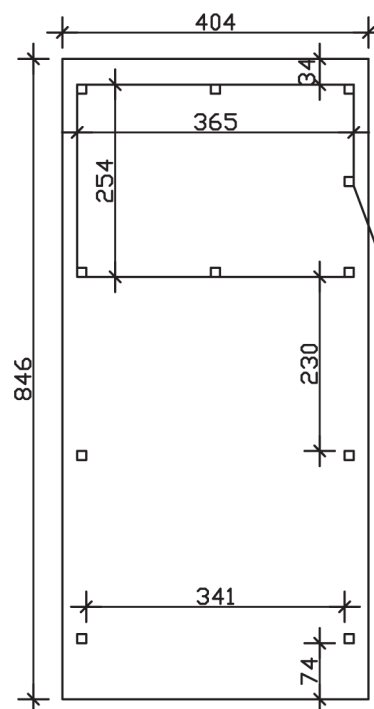

EMSLAND

Flachdach-Carport

Carport
EMSLAND
 404 x 846 cm

Gestaltungsbeispiel

- Massive Konstruktion aus hochwertigem Leimholz (BSH-Fichte)
- Farblich behandelt in schiefergrau
- Dachschalung mit EPDM-Folie
- Pfosten 12 x 12 cm

CARPORT EMSLAND 404 x 846 cm

Datenblatt / Baubeschreibung

Material	Leimholz, Fichte
Farbbehandlung	Lasiert in Schiefergrau
Pfostenstärke	12 x 12 cm
Aufstellbreite	404 cm
Aufstelltiefe	846 cm
Grundfläche	34,18 m ²
Umbauter Raum	79,81 m ³
Breite Sockelmaß	365 cm
Tiefe Sockelmaß	738 cm
Durchfahrtshöhe vorne	223 cm
Durchfahrtshöhe hinten	206 cm
Durchfahrtsbreite	341 cm
Firsthöhe	242 cm
Traufenhöhe	225 cm
Schneelast	1,25 kN/m ²
Windlast	0,95 kN/m ²
Dachform	Flachdach
Dachfläche	33,76 m ²
Dachneigung	1,2 °
Dacheindeckung	Dachschalung mit EPDM-Folie

Dachstärke	20 mm
Wasserablauf	nach hinten
Pfostenabstand Tiefe	230 cm
Pfostenanzahl	11
Oberfläche Holz	232,86 m ²
Im Lieferumfang enthalten	H-Pfostenanker zum Einbetonieren, Montagematerial, Aufbauanleitung
Anzahl Packstücke	3
Verpackungsgewicht gesamt	1426 kg
Verpackungsmaße	Paket 1: 120 cm x 400 cm x 85 cm 982,0 kg Paket 2: 120 cm x 260 cm x 50 cm 374,0 kg Paket 3: 60 cm x 60 cm x 40 cm 70,0 kg
Artikelnummer	243402-13-35
EAN-Nummer	4018211031153
Garantie	5 Jahre gemäß unseren Garantiebedingungen

EMSLAND
404 x 846 cm

Ansicht
vorne

Schnitt

Grundriss

EMSLAND
404 x 846 cm

Schnitte und Ansichten Maßstab 1:100