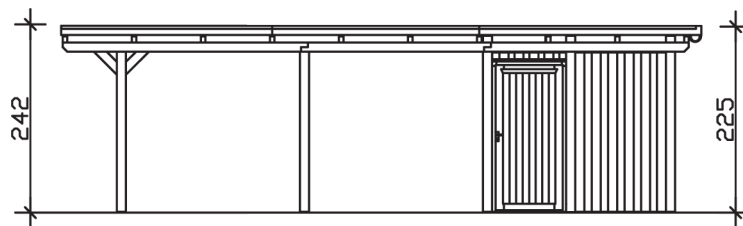

EMSLAND

Flachdach-Carport

Carport
EMSLAND
 404 x 846 cm

Gestaltungsbeispiel

- Massive Konstruktion aus hochwertigem Leimholz (BSH-Fichte)
- Farblich behandelt in schiefergrau
- Dachschalung mit EPDM-Folie
- Pfosten 12 x 12 cm

CARPORT EMSLAND 404 x 846 cm

Datenblatt / Baubeschreibung

Material	Leimholz, Fichte
Farbbehandlung	Lasiert in Schiefergrau
Pfostenstärke	12 x 12 cm
Aufstellbreite	404 cm
Aufstelltiefe	846 cm
Grundfläche	34,18 m ²
Umbauter Raum	79,81 m ³
Breite Sockelmaß	365 cm
Tiefe Sockelmaß	738 cm
Durchfahrtshöhe vorne	223 cm
Durchfahrtshöhe hinten	206 cm
Durchfahrtsbreite	341 cm
Firsthöhe	242 cm
Traufenhöhe	225 cm
Schneelast	1,25 kN/m ²
Windlast	0,95 kN/m ²
Dachform	Flachdach
Dachfläche	33,76 m ²
Dachneigung	1,2 °
Dacheindeckung	Dachschalung mit EPDM-Folie

Dachstärke	20 mm
Wasserablauf	nach hinten
Pfostenabstand Tiefe	230 cm
Pfostenanzahl	11
Oberfläche Holz	232,86 m ²
Im Lieferumfang enthalten	H-Pfostenanker zum Einbetonieren, Montagematerial, Aufbauanleitung
Anzahl Packstücke	3
Verpackungsgewicht gesamt	1426 kg
Verpackungsmaße	Paket 1: 120 cm x 400 cm x 85 cm 982,0 kg Paket 2: 120 cm x 260 cm x 50 cm 374,0 kg Paket 3: 60 cm x 60 cm x 40 cm 70,0 kg
Artikelnummer	243402-13-35
EAN-Nummer	4018211031153
Garantie	5 Jahre gemäß unseren Garantiebedingungen

EMSLAND
404 x 846 cm

Ansicht
vorne

Schnitt

Grundriss

EMSLAND
404 x 846 cm

Schnitte und Ansichten Maßstab 1:100