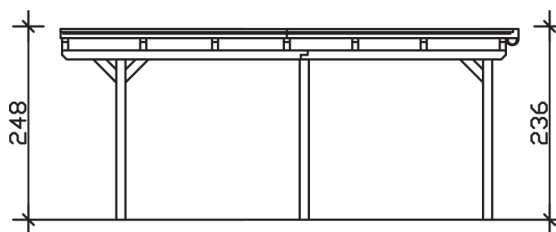

EMSLAND

Flachdach-Carport

Carport
EMSLAND
 613 x 604 cm

Gestaltungsbeispiel

- Massive Konstruktion aus hochwertigem Leimholz (BSH-Fichte)
- Farblich unbehandelt
- Dachschalung mit EPDM-Folie
- Pfosten 12 x 12 cm

CARPORT EMSLAND 613 x 604 cm

Datenblatt / Baubeschreibung

Material	Leimholz, Fichte
Farbbehandlung	Unbehandelt
Pfostenstärke	12 x 12 cm
Aufstellbreite	613 cm
Aufstelltiefe	604 cm
Grundfläche	37,03 m ²
Umbauter Raum	89,60 m ³
Breite Sockelmaß	574 cm
Tiefe Sockelmaß	496 cm
Durchfahrtshöhe vorne	223 cm
Durchfahrtshöhe hinten	211 cm
Durchfahrtsbreite	550 cm
Firsthöhe	248 cm
Traufenhöhe	236 cm
Schneelast	1,25 kN/m ²
Windlast	0,95 kN/m ²
Dachform	Flachdach
Dachfläche	36,66 m ²
Dachneigung	1,2 °
Dacheindeckung	Dachschalung mit EPDM-Folie

Dachstärke	20 mm
Wasserablauf	nach hinten
Pfostenabstand Tiefe	230 cm
Pfostenanzahl	6
Oberfläche Holz	146,60 m ²
Im Lieferumfang enthalten	H-Pfostenanker zum Einbetonieren, Montagematerial, Aufbauanleitung
Anzahl Packstücke	2
Verpackungsgewicht gesamt	1059 kg
Verpackungsmaße	Paket 1: 120 cm x 620 cm x 50 cm 983,0 kg Paket 2: 60 cm x 40 cm x 60 cm 76,0 kg
Artikelnummer	243501-00-35
EAN-Nummer	4018211023028
Garantie	5 Jahre gemäß unseren Garantiebedingungen

EMSLAND
613 x 604 cm

Ansicht
vorne

Schnitt

Grundriss

EMSLAND
613 x 604 cm

Schnitte und Ansichten Maßstab 1:100