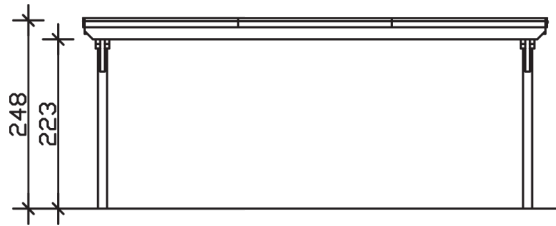

EMSLAND

Flachdach-Carport

Carport
EMSLAND
 613 x 604 cm

Gestaltungsbeispiel

- Massive Konstruktion aus hochwertigem Leimholz (BSH-Fichte)
- Farblich unbehandelt
- Dachschalung mit EPDM-Folie
- Pfosten 12 x 12 cm

CARPORT EMSLAND 613 x 604 cm

Datenblatt / Baubeschreibung

Material	Leimholz, Fichte
Farbbehandlung	Unbehandelt
Pfostenstärke	12 x 12 cm
Aufstellbreite	613 cm
Aufstelltiefe	604 cm
Grundfläche	37,03 m ²
Umbauter Raum	89,60 m ³
Breite Sockelmaß	574 cm
Tiefe Sockelmaß	496 cm
Durchfahrtshöhe vorne	223 cm
Durchfahrtshöhe hinten	211 cm
Durchfahrtsbreite	550 cm
Firsthöhe	248 cm
Traufenhöhe	236 cm
Schneelast	1,25 kN/m ²
Windlast	0,95 kN/m ²
Dachform	Flachdach
Dachfläche	36,66 m ²
Dachneigung	1,2 °
Dacheindeckung	Dachschalung mit EPDM-Folie

Dachstärke	20 mm
Wasserablauf	nach hinten
Pfostenabstand Tiefe	230 cm
Pfostenanzahl	6
Oberfläche Holz	146,60 m ²
Im Lieferumfang enthalten	H-Pfostenanker zum Einbetonieren, Montagematerial, Aufbauanleitung
Anzahl Packstücke	2
Verpackungsgewicht gesamt	1059 kg
Verpackungsmaße	Paket 1: 120 cm x 620 cm x 50 cm 983,0 kg Paket 2: 60 cm x 40 cm x 60 cm 76,0 kg
Artikelnummer	243501-00-35
EAN-Nummer	4018211023028
Garantie	5 Jahre gemäß unseren Garantiebedingungen

EMSLAND
613 x 604 cm

Ansicht
vorne

Schnitt

Grundriss

EMSLAND
613 x 604 cm

Schnitte und Ansichten Maßstab 1:100