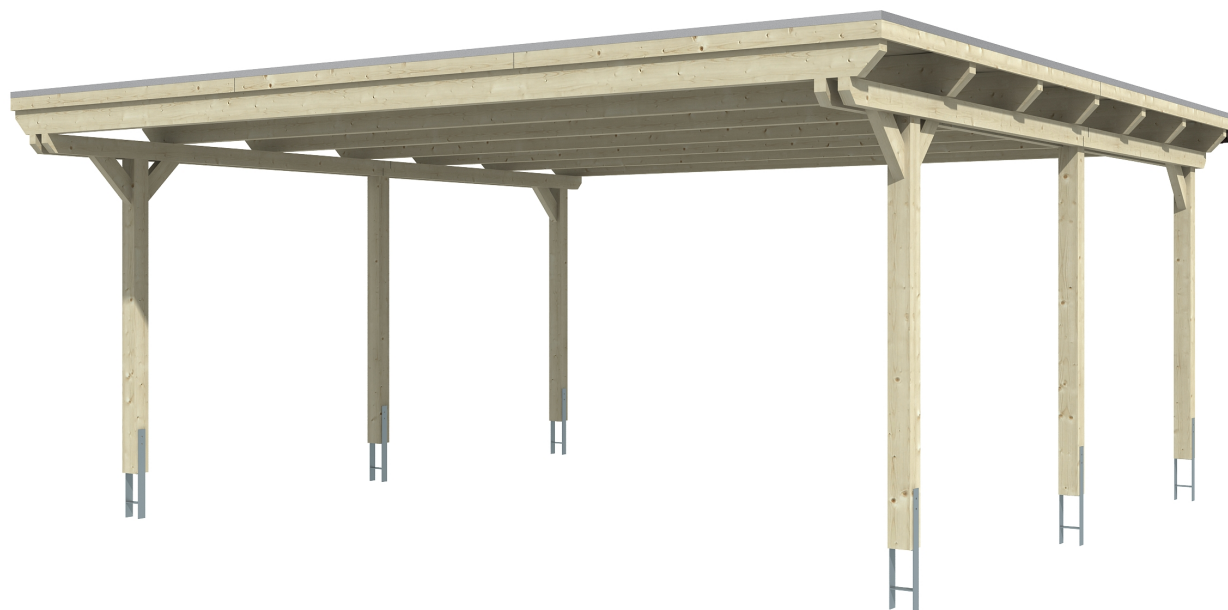

EMSLAND

Flachdach-Carport

Carport
EMSLAND
 613 x 604 cm

Gestaltungsbeispiel

- Massive Konstruktion aus hochwertigem Leimholz (BSH-Fichte)
- Farblich unbehandelt
- Dachschalung mit EPDM-Folie
- Pfosten 12 x 12 cm

CARPORT EMSLAND 613 x 604 cm

Datenblatt / Baubeschreibung

Material	Leimholz, Fichte
Farbbehandlung	Unbehandelt
Pfostenstärke	12 x 12 cm
Aufstellbreite	613 cm
Aufstelltiefe	604 cm
Grundfläche	37,03 m ²
Umbauter Raum	89,60 m ³
Breite Sockelmaß	574 cm
Tiefe Sockelmaß	496 cm
Durchfahrtshöhe vorne	223 cm
Durchfahrtshöhe hinten	211 cm
Durchfahrtsbreite	550 cm
Firsthöhe	248 cm
Traufenhöhe	236 cm
Schneelast	1,25 kN/m ²
Windlast	0,95 kN/m ²
Dachform	Flachdach
Dachfläche	36,66 m ²
Dachneigung	1,2 °
Dacheindeckung	Dachschalung mit EPDM-Folie

Dachstärke	20 mm
Wasserablauf	nach hinten
Pfostenabstand Tiefe	230 cm
Pfostenanzahl	6
Oberfläche Holz	146,60 m ²
Im Lieferumfang enthalten	H-Pfostenanker zum Einbetonieren, Montagematerial, Aufbauanleitung
Anzahl Packstücke	2
Verpackungsgewicht gesamt	1059 kg
Verpackungsmaße	Paket 1: 120 cm x 620 cm x 50 cm 983,0 kg Paket 2: 60 cm x 40 cm x 60 cm 76,0 kg
Artikelnummer	243501-00-35
EAN-Nummer	4018211023028
Garantie	5 Jahre gemäß unseren Garantiebedingungen

EMSLAND
613 x 604 cm

Ansicht
vorne

Schnitt

Grundriss

EMSLAND
613 x 604 cm

Schnitte und Ansichten Maßstab 1:100