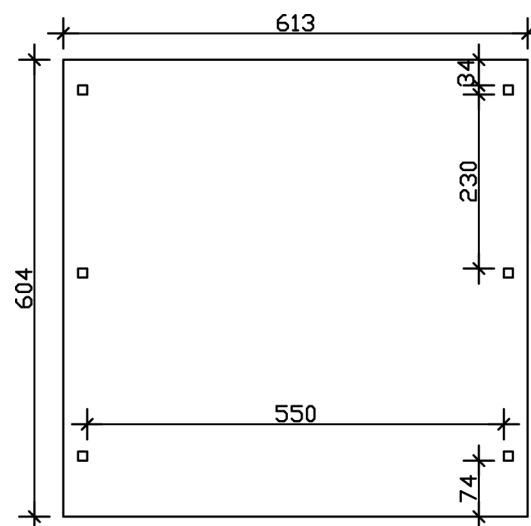

EMSLAND

Flachdach-Carport

Carport
EMSLAND
 613 x 604 cm

Gestaltungsbeispiel

- Massive Konstruktion aus hochwertigem Leimholz (BSH-Fichte)
- Farblich unbehandelt
- Dachschalung mit EPDM-Folie
- Pfosten 12 x 12 cm

CARPORT EMSLAND 613 x 604 cm

Datenblatt / Baubeschreibung

Material	Leimholz, Fichte
Farbbehandlung	Unbehandelt
Pfostenstärke	12 x 12 cm
Aufstellbreite	613 cm
Aufstelltiefe	604 cm
Grundfläche	37,03 m ²
Umbauter Raum	89,60 m ³
Breite Sockelmaß	574 cm
Tiefe Sockelmaß	496 cm
Durchfahrtshöhe vorne	223 cm
Durchfahrtshöhe hinten	211 cm
Durchfahrtsbreite	550 cm
Firsthöhe	248 cm
Traufenhöhe	236 cm
Schneelast	1,25 kN/m ²
Windlast	0,95 kN/m ²
Dachform	Flachdach
Dachfläche	36,66 m ²
Dachneigung	1,2 °
Dacheindeckung	Dachschalung mit EPDM-Folie

Dachstärke	20 mm
Wasserablauf	nach hinten
Pfostenabstand Tiefe	230 cm
Pfostenanzahl	6
Oberfläche Holz	146,60 m ²
Im Lieferumfang enthalten	H-Pfostenanker zum Einbetonieren, Montagematerial, Aufbauanleitung
Anzahl Packstücke	2
Verpackungsgewicht gesamt	1059 kg
Verpackungsmaße	Paket 1: 120 cm x 620 cm x 50 cm 983,0 kg Paket 2: 60 cm x 40 cm x 60 cm 76,0 kg
Artikelnummer	243501-00-35
EAN-Nummer	4018211023028
Garantie	5 Jahre gemäß unseren Garantiebedingungen

EMSLAND
613 x 604 cm

Ansicht
vorne

Schnitt

Grundriss

EMSLAND
613 x 604 cm

Schnitte und Ansichten Maßstab 1:100