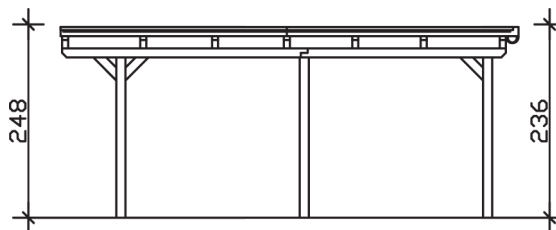

Flachdach-Carport

Carport
EMSLAND
 613 x 604 cm

Gestaltungsbeispiel

- Massive Konstruktion aus hochwertigem Leimholz (BSH-Fichte)
- Farblich unbehandelt
- Aluminium-Dachplatten
- Pfosten 12 x 12 cm

CARPORT EMSLAND 613 x 604 cm

Datenblatt / Baubeschreibung

Material	Leimholz, Fichte
Farbbehandlung	Unbehandelt
Pfostenstärke	12 x 12 cm
Aufstellbreite	613 cm
Aufstelltiefe	604 cm
Grundfläche	37,03 m ²
Umbauter Raum	89,60 m ³
Breite Sockelmaß	574 cm
Tiefe Sockelmaß	496 cm
Durchfahrtshöhe vorne	223 cm
Durchfahrtshöhe hinten	211 cm
Durchfahrtsbreite	550 cm
Firsthöhe	248 cm
Traufenhöhe	236 cm
Schneelast	1,25 kN/m ²
Windlast	0,95 kN/m ²
Dachform	Flachdach
Dachfläche	36,66 m ²
Dachneigung	1,2 °
Dacheindeckung	Aluminium-Dachplatten mit Trapezprofil - anthrazit farbbeschichtet

Dachstärke	0,5 mm
Wasserablauf	nach hinten
Pfostenabstand Tiefe	230 cm
Pfostenanzahl	6
Oberfläche Holz	47,98 m ²
Im Lieferumfang enthalten	H-Pfostenanker zum Einbetonieren, Montagematerial, Aufbauanleitung
Anzahl Packstücke	1
Verpackungsgewicht gesamt	766 kg
Verpackungsmaße	Paket 1: 120 cm x 620 cm x 50 cm 766,0 kg
Artikelnummer	243501-00-51
EAN-Nummer	4018211022489
Garantie	5 Jahre gemäß unseren Garantiebedingungen

EMSLAND
613 x 604 cm

Ansicht
vorne

Schnitt

Grundriss

EMSLAND
613 x 604 cm

Schnitte und Ansichten Maßstab 1:100