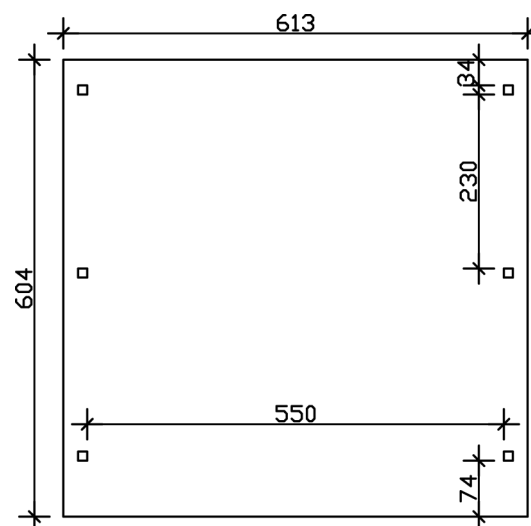

Flachdach-Carport

Carport
EMSLAND
 613 x 604 cm

Gestaltungsbeispiel

- Massive Konstruktion aus hochwertigem Leimholz (BSH-Fichte)
- Farblich unbehandelt
- Aluminium-Dachplatten
- Pfosten 12 x 12 cm

CARPORT EMSLAND 613 x 604 cm

Datenblatt / Baubeschreibung

Material	Leimholz, Fichte
Farbbehandlung	Unbehandelt
Pfostenstärke	12 x 12 cm
Aufstellbreite	613 cm
Aufstelltiefe	604 cm
Grundfläche	37,03 m ²
Umbauter Raum	89,60 m ³
Breite Sockelmaß	574 cm
Tiefe Sockelmaß	496 cm
Durchfahrtshöhe vorne	223 cm
Durchfahrtshöhe hinten	211 cm
Durchfahrtsbreite	550 cm
Firsthöhe	248 cm
Traufenhöhe	236 cm
Schneelast	1,25 kN/m ²
Windlast	0,95 kN/m ²
Dachform	Flachdach
Dachfläche	36,66 m ²
Dachneigung	1,2 °
Dacheindeckung	Aluminium-Dachplatten mit Trapezprofil - anthrazit farbbeschichtet

Dachstärke	0,5 mm
Wasserablauf	nach hinten
Pfostenabstand Tiefe	230 cm
Pfostenanzahl	6
Oberfläche Holz	47,98 m ²
Im Lieferumfang enthalten	H-Pfostenanker zum Einbetonieren, Montagematerial, Aufbauanleitung
Anzahl Packstücke	1
Verpackungsgewicht gesamt	766 kg
Verpackungsmaße	Paket 1: 120 cm x 620 cm x 50 cm 766,0 kg
Artikelnummer	243501-00-51
EAN-Nummer	4018211022489
Garantie	5 Jahre gemäß unseren Garantiebedingungen

EMSLAND
613 x 604 cm

Ansicht
vorne

Schnitt

Grundriss

EMSLAND
613 x 604 cm

Schnitte und Ansichten Maßstab 1:100