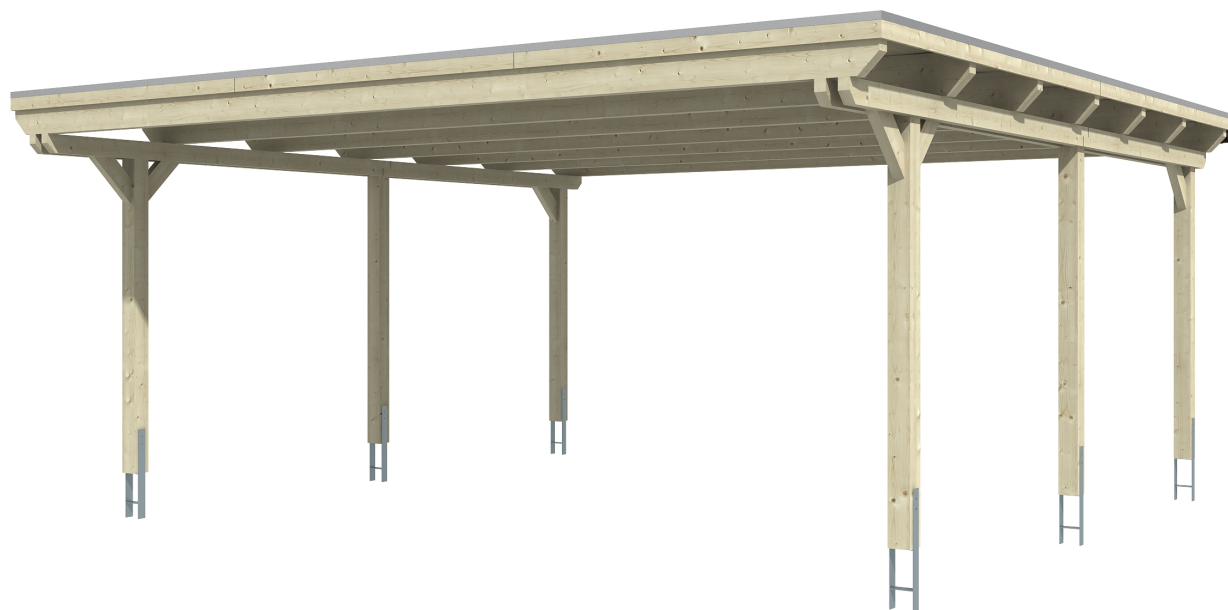

Flachdach-Carport

Carport
EMSLAND
 613 x 604 cm

Gestaltungsbeispiel

- Massive Konstruktion aus hochwertigem Leimholz (BSH-Fichte)
- Farblich unbehandelt
- Aluminium-Dachplatten
- Pfosten 12 x 12 cm

CARPORT EMSLAND 613 x 604 cm

Datenblatt / Baubeschreibung

Material	Leimholz, Fichte
Farbbehandlung	Unbehandelt
Pfostenstärke	12 x 12 cm
Aufstellbreite	613 cm
Aufstelltiefe	604 cm
Grundfläche	37,03 m ²
Umbauter Raum	89,60 m ³
Breite Sockelmaß	574 cm
Tiefe Sockelmaß	496 cm
Durchfahrtshöhe vorne	223 cm
Durchfahrtshöhe hinten	211 cm
Durchfahrtsbreite	550 cm
Firsthöhe	248 cm
Traufenhöhe	236 cm
Schneelast	1,25 kN/m ²
Windlast	0,95 kN/m ²
Dachform	Flachdach
Dachfläche	36,66 m ²
Dachneigung	1,2 °
Dacheindeckung	Aluminium-Dachplatten mit Trapezprofil - anthrazit farbbeschichtet

Dachstärke	0,5 mm
Wasserablauf	nach hinten
Pfostenabstand Tiefe	230 cm
Pfostenanzahl	6
Oberfläche Holz	47,98 m ²
Im Lieferumfang enthalten	H-Pfostenanker zum Einbetonieren, Montagematerial, Aufbauanleitung
Anzahl Packstücke	1
Verpackungsgewicht gesamt	766 kg
Verpackungsmaße	Paket 1: 120 cm x 620 cm x 50 cm 766,0 kg
Artikelnummer	243501-00-51
EAN-Nummer	4018211022489
Garantie	5 Jahre gemäß unseren Garantiebedingungen

EMSLAND
613 x 604 cm

Ansicht
vorne

Schnitt

Grundriss

EMSLAND
613 x 604 cm

Schnitte und Ansichten Maßstab 1:100