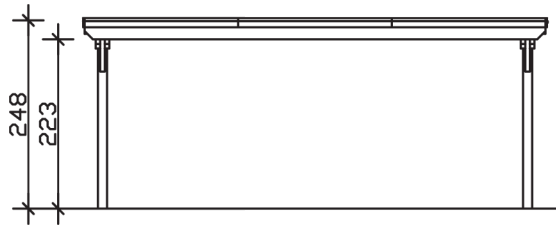

Flachdach-Carport

Carport
EMSLAND
 613 x 604 cm

Gestaltungsbeispiel

- Massive Konstruktion aus hochwertigem Leimholz (BSH-Fichte)
- Farblich unbehandelt
- Aluminium-Dachplatten
- Pfosten 12 x 12 cm

CARPORT EMSLAND 613 x 604 cm

Datenblatt / Baubeschreibung

Material	Leimholz, Fichte
Farbbehandlung	Unbehandelt
Pfostenstärke	12 x 12 cm
Aufstellbreite	613 cm
Aufstelltiefe	604 cm
Grundfläche	37,03 m ²
Umbauter Raum	89,60 m ³
Breite Sockelmaß	574 cm
Tiefe Sockelmaß	496 cm
Durchfahrtshöhe vorne	223 cm
Durchfahrtshöhe hinten	211 cm
Durchfahrtsbreite	550 cm
Firsthöhe	248 cm
Traufenhöhe	236 cm
Schneelast	1,25 kN/m ²
Windlast	0,95 kN/m ²
Dachform	Flachdach
Dachfläche	36,66 m ²
Dachneigung	1,2 °
Dacheindeckung	Aluminium-Dachplatten mit Trapezprofil - anthrazit farbbeschichtet

Dachstärke	0,5 mm
Wasserablauf	nach hinten
Pfostenabstand Tiefe	230 cm
Pfostenanzahl	6
Oberfläche Holz	47,98 m ²
Im Lieferumfang enthalten	H-Pfostenanker zum Einbetonieren, Montagematerial, Aufbauanleitung
Anzahl Packstücke	1
Verpackungsgewicht gesamt	766 kg
Verpackungsmaße	Paket 1: 120 cm x 620 cm x 50 cm 766,0 kg
Artikelnummer	243501-00-51
EAN-Nummer	4018211022489
Garantie	5 Jahre gemäß unseren Garantiebedingungen

EMSLAND
613 x 604 cm

Ansicht
vorne

Schnitt

Grundriss

EMSLAND
613 x 604 cm

Schnitte und Ansichten Maßstab 1:100