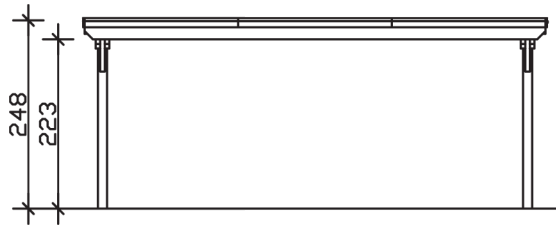

EMSLAND

Flachdach-Carport

Carport
EMSLAND
 613 x 604 cm

Gestaltungsbeispiel

- Massive Konstruktion aus hochwertigem Leimholz (BSH-Fichte)
- Farblich behandelt in eiche hell
- Dachschalung mit EPDM-Folie
- Pfosten 12 x 12 cm

CARPORT EMSLAND 613 x 604 cm

Datenblatt / Baubeschreibung

Material	Leimholz, Fichte
Farbbehandlung	Lasiert in Eiche hell
Pfostenstärke	12 x 12 cm
Aufstellbreite	613 cm
Aufstelltiefe	604 cm
Grundfläche	37,03 m ²
Umbauter Raum	89,60 m ³
Breite Sockelmaß	574 cm
Tiefe Sockelmaß	496 cm
Durchfahrtshöhe vorne	223 cm
Durchfahrtshöhe hinten	211 cm
Durchfahrtsbreite	550 cm
Firsthöhe	248 cm
Traufenhöhe	236 cm
Schneelast	1,25 kN/m ²
Windlast	0,95 kN/m ²
Dachform	Flachdach
Dachfläche	36,66 m ²
Dachneigung	1,2 °
Dacheindeckung	Dachschalung mit EPDM-Folie

Dachstärke	20 mm
Wasserablauf	nach hinten
Pfostenabstand Tiefe	230 cm
Pfostenanzahl	6
Oberfläche Holz	146,60 m ²
Im Lieferumfang enthalten	H-Pfostenanker zum Einbetonieren, Montagematerial, Aufbauanleitung
Anzahl Packstücke	2
Verpackungsgewicht gesamt	1059 kg
Verpackungsmaße	Paket 1: 120 cm x 620 cm x 50 cm 983,0 kg Paket 2: 60 cm x 40 cm x 60 cm 76,0 kg
Artikelnummer	243501-01-35
EAN-Nummer	4018211023035
Garantie	5 Jahre gemäß unseren Garantiebedingungen

EMSLAND
613 x 604 cm

Ansicht
vorne

Schnitt

Grundriss

EMSLAND
613 x 604 cm

Schnitte und Ansichten Maßstab 1:100