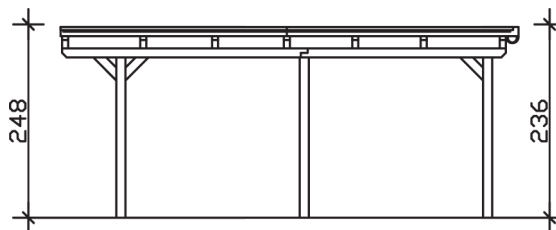

EMSLAND

Flachdach-Carport

Carport
EMSLAND
 613 x 604 cm

Gestaltungsbeispiel

- Massive Konstruktion aus hochwertigem Leimholz (BSH-Fichte)
- Farblich behandelt in eiche hell
- Dachschalung mit EPDM-Folie
- Pfosten 12 x 12 cm

CARPORT EMSLAND 613 x 604 cm

Datenblatt / Baubeschreibung

Material	Leimholz, Fichte
Farbbehandlung	Lasiert in Eiche hell
Pfostenstärke	12 x 12 cm
Aufstellbreite	613 cm
Aufstelltiefe	604 cm
Grundfläche	37,03 m ²
Umbauter Raum	89,60 m ³
Breite Sockelmaß	574 cm
Tiefe Sockelmaß	496 cm
Durchfahrtshöhe vorne	223 cm
Durchfahrtshöhe hinten	211 cm
Durchfahrtsbreite	550 cm
Firsthöhe	248 cm
Traufenhöhe	236 cm
Schneelast	1,25 kN/m ²
Windlast	0,95 kN/m ²
Dachform	Flachdach
Dachfläche	36,66 m ²
Dachneigung	1,2 °
Dacheindeckung	Dachschalung mit EPDM-Folie

Dachstärke	20 mm
Wasserablauf	nach hinten
Pfostenabstand Tiefe	230 cm
Pfostenanzahl	6
Oberfläche Holz	146,60 m ²
Im Lieferumfang enthalten	H-Pfostenanker zum Einbetonieren, Montagematerial, Aufbauanleitung
Anzahl Packstücke	2
Verpackungsgewicht gesamt	1059 kg
Verpackungsmaße	Paket 1: 120 cm x 620 cm x 50 cm 983,0 kg Paket 2: 60 cm x 40 cm x 60 cm 76,0 kg
Artikelnummer	243501-01-35
EAN-Nummer	4018211023035
Garantie	5 Jahre gemäß unseren Garantiebedingungen

EMSLAND
613 x 604 cm

Ansicht
vorne

Schnitt

Grundriss

EMSLAND
613 x 604 cm

Schnitte und Ansichten Maßstab 1:100