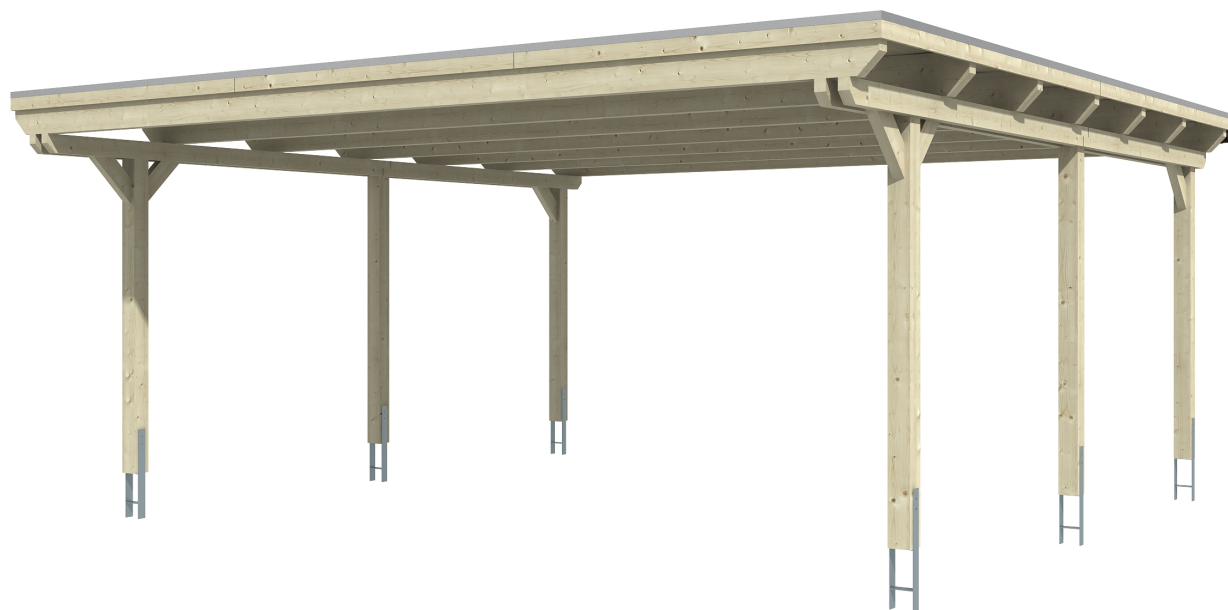

EMSLAND

Flachdach-Carport

Carport
EMSLAND
 613 x 604 cm

Gestaltungsbeispiel

- Massive Konstruktion aus hochwertigem Leimholz (BSH-Fichte)
- Farblich behandelt in eiche hell
- Dachschalung mit EPDM-Folie
- Pfosten 12 x 12 cm

CARPORT EMSLAND 613 x 604 cm

Datenblatt / Baubeschreibung

Material	Leimholz, Fichte
Farbbehandlung	Lasiert in Eiche hell
Pfostenstärke	12 x 12 cm
Aufstellbreite	613 cm
Aufstelltiefe	604 cm
Grundfläche	37,03 m ²
Umbauter Raum	89,60 m ³
Breite Sockelmaß	574 cm
Tiefe Sockelmaß	496 cm
Durchfahrtshöhe vorne	223 cm
Durchfahrtshöhe hinten	211 cm
Durchfahrtsbreite	550 cm
Firsthöhe	248 cm
Traufenhöhe	236 cm
Schneelast	1,25 kN/m ²
Windlast	0,95 kN/m ²
Dachform	Flachdach
Dachfläche	36,66 m ²
Dachneigung	1,2 °
Dacheindeckung	Dachschalung mit EPDM-Folie

Dachstärke	20 mm
Wasserablauf	nach hinten
Pfostenabstand Tiefe	230 cm
Pfostenanzahl	6
Oberfläche Holz	146,60 m ²
Im Lieferumfang enthalten	H-Pfostenanker zum Einbetonieren, Montagematerial, Aufbauanleitung
Anzahl Packstücke	2
Verpackungsgewicht gesamt	1059 kg
Verpackungsmaße	Paket 1: 120 cm x 620 cm x 50 cm 983,0 kg Paket 2: 60 cm x 40 cm x 60 cm 76,0 kg
Artikelnummer	243501-01-35
EAN-Nummer	4018211023035
Garantie	5 Jahre gemäß unseren Garantiebedingungen

EMSLAND
613 x 604 cm

Ansicht
vorne

Schnitt

Grundriss

EMSLAND
613 x 604 cm

Schnitte und Ansichten Maßstab 1:100