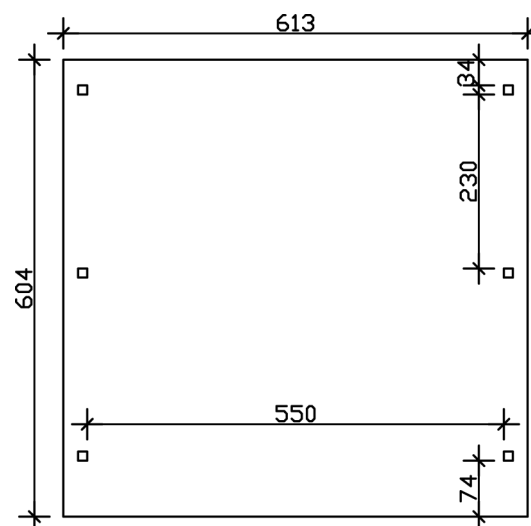

EMSLAND

Flachdach-Carport

Carport
EMSLAND
 613 x 604 cm

Gestaltungsbeispiel

- Massive Konstruktion aus hochwertigem Leimholz (BSH-Fichte)
- Farblich behandelt in eiche hell
- Dachschalung mit EPDM-Folie
- Pfosten 12 x 12 cm

CARPORT EMSLAND 613 x 604 cm

Datenblatt / Baubeschreibung

Material	Leimholz, Fichte
Farbbehandlung	Lasiert in Eiche hell
Pfostenstärke	12 x 12 cm
Aufstellbreite	613 cm
Aufstelltiefe	604 cm
Grundfläche	37,03 m ²
Umbauter Raum	89,60 m ³
Breite Sockelmaß	574 cm
Tiefe Sockelmaß	496 cm
Durchfahrtshöhe vorne	223 cm
Durchfahrtshöhe hinten	211 cm
Durchfahrtsbreite	550 cm
Firsthöhe	248 cm
Traufenhöhe	236 cm
Schneelast	1,25 kN/m ²
Windlast	0,95 kN/m ²
Dachform	Flachdach
Dachfläche	36,66 m ²
Dachneigung	1,2 °
Dacheindeckung	Dachschalung mit EPDM-Folie

Dachstärke	20 mm
Wasserablauf	nach hinten
Pfostenabstand Tiefe	230 cm
Pfostenanzahl	6
Oberfläche Holz	146,60 m ²
Im Lieferumfang enthalten	H-Pfostenanker zum Einbetonieren, Montagematerial, Aufbauanleitung
Anzahl Packstücke	2
Verpackungsgewicht gesamt	1059 kg
Verpackungsmaße	Paket 1: 120 cm x 620 cm x 50 cm 983,0 kg Paket 2: 60 cm x 40 cm x 60 cm 76,0 kg
Artikelnummer	243501-01-35
EAN-Nummer	4018211023035
Garantie	5 Jahre gemäß unseren Garantiebedingungen

EMSLAND
613 x 604 cm

Ansicht
vorne

Schnitt

Grundriss

EMSLAND
613 x 604 cm

Schnitte und Ansichten Maßstab 1:100