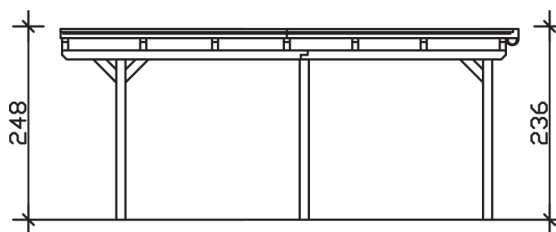

EMSLAND

Flachdach-Carport

Carport
EMSLAND
613 x 604 cm

Gestaltungsbeispiel

- Massive Konstruktion aus hochwertigem Leimholz (BSH-Fichte)
- Farblich behandelt in eiche hell
- Aluminium-Dachplatten
- Pfosten 12 x 12 cm

CARPORT EMSLAND 613 x 604 cm

Datenblatt / Baubeschreibung

Material	Leimholz, Fichte
Farbbehandlung	Lasiert in Eiche hell
Pfostenstärke	12 x 12 cm
Aufstellbreite	613 cm
Aufstelltiefe	604 cm
Grundfläche	37,03 m ²
Umbauter Raum	89,60 m ³
Breite Sockelmaß	574 cm
Tiefe Sockelmaß	496 cm
Durchfahrtshöhe vorne	223 cm
Durchfahrtshöhe hinten	211 cm
Durchfahrtsbreite	550 cm
Firsthöhe	248 cm
Traufenhöhe	236 cm
Schneelast	1,25 kN/m ²
Windlast	0,95 kN/m ²
Dachform	Flachdach
Dachfläche	36,66 m ²
Dachneigung	1,2 °
Dacheindeckung	Aluminium-Dachplatten mit Trapezprofil - anthrazit farbbeschichtet

Dachstärke	0,5 mm
Wasserablauf	nach hinten
Pfostenabstand Tiefe	230 cm
Pfostenanzahl	6
Oberfläche Holz	47,98 m ²
Im Lieferumfang enthalten	H-Pfostenanker zum Einbetonieren, Montagematerial, Aufbauanleitung
Anzahl Packstücke	1
Verpackungsgewicht gesamt	766 kg
Verpackungsmaße	Paket 1: 120 cm x 620 cm x 50 cm 766,0 kg
Artikelnummer	243501-01-51
EAN-Nummer	4018211022496
Garantie	5 Jahre gemäß unseren Garantiebedingungen

EMSLAND
613 x 604 cm

Ansicht
vorne

Schnitt

Grundriss

EMSLAND
613 x 604 cm

Schnitte und Ansichten Maßstab 1:100