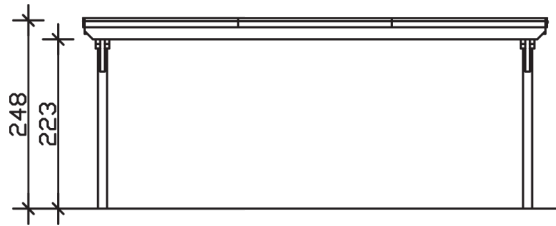

EMSLAND

Flachdach-Carport

Carport
EMSLAND
613 x 604 cm

Gestaltungsbeispiel

- Massive Konstruktion aus hochwertigem Leimholz (BSH-Fichte)
- Farblich behandelt in eiche hell
- Aluminium-Dachplatten
- Pfosten 12 x 12 cm

CARPORT EMSLAND 613 x 604 cm

Datenblatt / Baubeschreibung

Material	Leimholz, Fichte
Farbbehandlung	Lasiert in Eiche hell
Pfostenstärke	12 x 12 cm
Aufstellbreite	613 cm
Aufstelltiefe	604 cm
Grundfläche	37,03 m ²
Umbauter Raum	89,60 m ³
Breite Sockelmaß	574 cm
Tiefe Sockelmaß	496 cm
Durchfahrtshöhe vorne	223 cm
Durchfahrtshöhe hinten	211 cm
Durchfahrtsbreite	550 cm
Firsthöhe	248 cm
Traufenhöhe	236 cm
Schneelast	1,25 kN/m ²
Windlast	0,95 kN/m ²
Dachform	Flachdach
Dachfläche	36,66 m ²
Dachneigung	1,2 °
Dacheindeckung	Aluminium-Dachplatten mit Trapezprofil - anthrazit farbbeschichtet

Dachstärke	0,5 mm
Wasserablauf	nach hinten
Pfostenabstand Tiefe	230 cm
Pfostenanzahl	6
Oberfläche Holz	47,98 m ²
Im Lieferumfang enthalten	H-Pfostenanker zum Einbetonieren, Montagematerial, Aufbauanleitung
Anzahl Packstücke	1
Verpackungsgewicht gesamt	766 kg
Verpackungsmaße	Paket 1: 120 cm x 620 cm x 50 cm 766,0 kg
Artikelnummer	243501-01-51
EAN-Nummer	4018211022496
Garantie	5 Jahre gemäß unseren Garantiebedingungen

EMSLAND
613 x 604 cm

Ansicht
vorne

Schnitt

Grundriss

EMSLAND
613 x 604 cm

Schnitte und Ansichten Maßstab 1:100