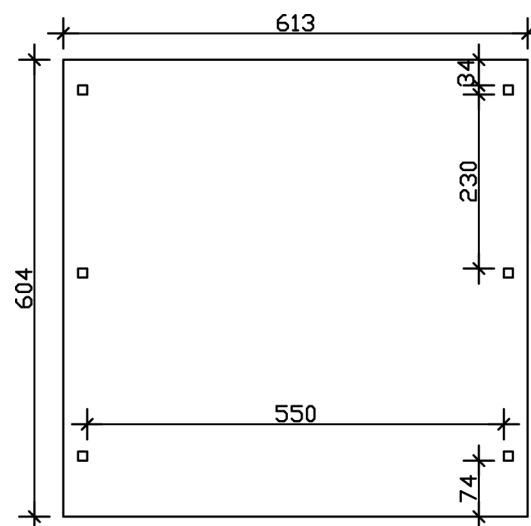

EMSLAND

Flachdach-Carport

Carport
EMSLAND
613 x 604 cm

Gestaltungsbeispiel

- Massive Konstruktion aus hochwertigem Leimholz (BSH-Fichte)
- Farblich behandelt in eiche hell
- Aluminium-Dachplatten
- Pfosten 12 x 12 cm

CARPORT EMSLAND 613 x 604 cm

Datenblatt / Baubeschreibung

Material	Leimholz, Fichte
Farbbehandlung	Lasiert in Eiche hell
Pfostenstärke	12 x 12 cm
Aufstellbreite	613 cm
Aufstelltiefe	604 cm
Grundfläche	37,03 m ²
Umbauter Raum	89,60 m ³
Breite Sockelmaß	574 cm
Tiefe Sockelmaß	496 cm
Durchfahrtshöhe vorne	223 cm
Durchfahrtshöhe hinten	211 cm
Durchfahrtsbreite	550 cm
Firsthöhe	248 cm
Traufenhöhe	236 cm
Schneelast	1,25 kN/m ²
Windlast	0,95 kN/m ²
Dachform	Flachdach
Dachfläche	36,66 m ²
Dachneigung	1,2 °
Dacheindeckung	Aluminium-Dachplatten mit Trapezprofil - anthrazit farbbeschichtet

Dachstärke	0,5 mm
Wasserablauf	nach hinten
Pfostenabstand Tiefe	230 cm
Pfostenanzahl	6
Oberfläche Holz	47,98 m ²
Im Lieferumfang enthalten	H-Pfostenanker zum Einbetonieren, Montagematerial, Aufbauanleitung
Anzahl Packstücke	1
Verpackungsgewicht gesamt	766 kg
Verpackungsmaße	Paket 1: 120 cm x 620 cm x 50 cm 766,0 kg
Artikelnummer	243501-01-51
EAN-Nummer	4018211022496
Garantie	5 Jahre gemäß unseren Garantiebedingungen

EMSLAND
613 x 604 cm

Ansicht
vorne

Schnitt

Grundriss

EMSLAND
613 x 604 cm

Schnitte und Ansichten Maßstab 1:100