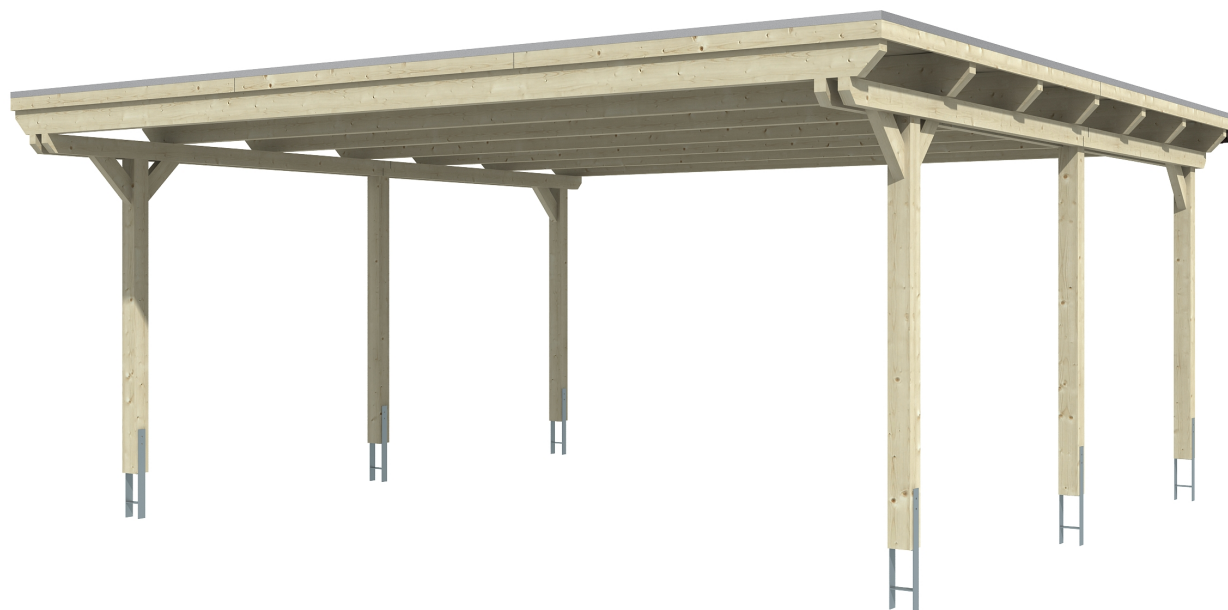

EMSLAND

Flachdach-Carport

Carport
EMSLAND
613 x 604 cm

Gestaltungsbeispiel

- Massive Konstruktion aus hochwertigem Leimholz (BSH-Fichte)
- Farblich behandelt in eiche hell
- Aluminium-Dachplatten
- Pfosten 12 x 12 cm

CARPORT EMSLAND 613 x 604 cm

Datenblatt / Baubeschreibung

Material	Leimholz, Fichte
Farbbehandlung	Lasiert in Eiche hell
Pfostenstärke	12 x 12 cm
Aufstellbreite	613 cm
Aufstelltiefe	604 cm
Grundfläche	37,03 m ²
Umbauter Raum	89,60 m ³
Breite Sockelmaß	574 cm
Tiefe Sockelmaß	496 cm
Durchfahrtshöhe vorne	223 cm
Durchfahrtshöhe hinten	211 cm
Durchfahrtsbreite	550 cm
Firsthöhe	248 cm
Traufenhöhe	236 cm
Schneelast	1,25 kN/m ²
Windlast	0,95 kN/m ²
Dachform	Flachdach
Dachfläche	36,66 m ²
Dachneigung	1,2 °
Dacheindeckung	Aluminium-Dachplatten mit Trapezprofil - anthrazit farbbeschichtet

Dachstärke	0,5 mm
Wasserablauf	nach hinten
Pfostenabstand Tiefe	230 cm
Pfostenanzahl	6
Oberfläche Holz	47,98 m ²
Im Lieferumfang enthalten	H-Pfostenanker zum Einbetonieren, Montagematerial, Aufbauanleitung
Anzahl Packstücke	1
Verpackungsgewicht gesamt	766 kg
Verpackungsmaße	Paket 1: 120 cm x 620 cm x 50 cm 766,0 kg
Artikelnummer	243501-01-51
EAN-Nummer	4018211022496
Garantie	5 Jahre gemäß unseren Garantiebedingungen

EMSLAND
613 x 604 cm

Ansicht
vorne

Schnitt

Grundriss

EMSLAND
613 x 604 cm

Schnitte und Ansichten Maßstab 1:100