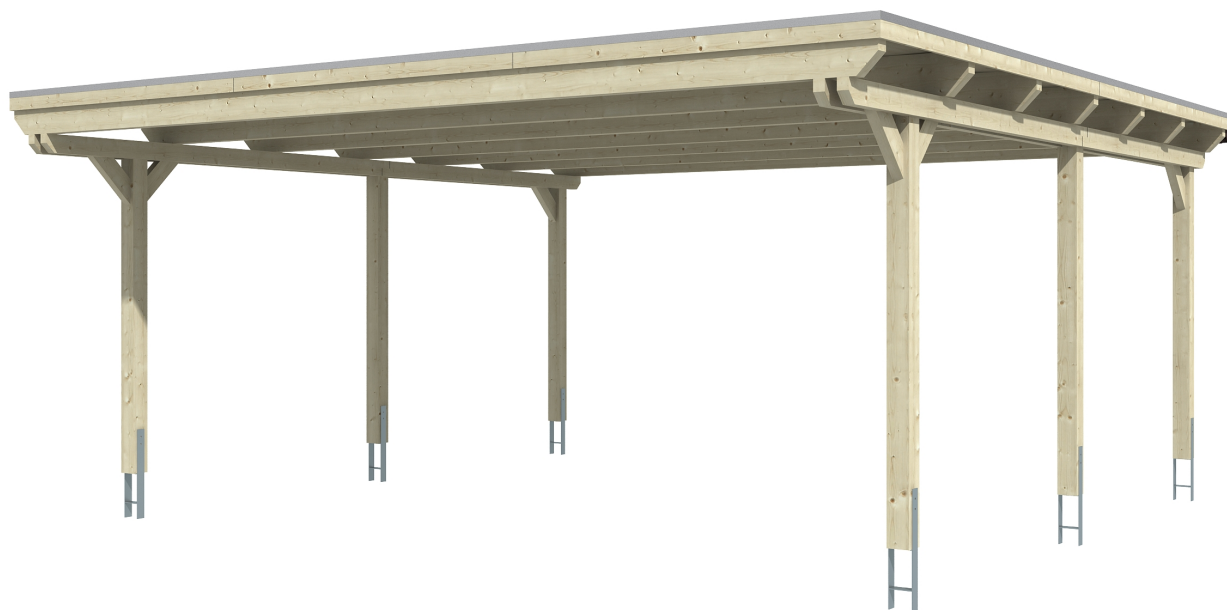

EMSLAND

Flachdach-Carport

Carport
EMSLAND
 613 x 604 cm

Gestaltungsbeispiel

- Massive Konstruktion aus hochwertigem Leimholz (BSH-Fichte)
- Farblich behandelt in nussbaum
- Aluminium-Dachplatten
- Pfosten 12 x 12 cm

CARPORT EMSLAND 613 x 604 cm

Datenblatt / Baubeschreibung

Material	Leimholz, Fichte
Farbbehandlung	Lasiert in Nussbaum
Pfostenstärke	12 x 12 cm
Aufstellbreite	613 cm
Aufstelltiefe	604 cm
Grundfläche	37,03 m ²
Umbauter Raum	89,60 m ³
Breite Sockelmaß	574 cm
Tiefe Sockelmaß	496 cm
Durchfahrtshöhe vorne	223 cm
Durchfahrtshöhe hinten	211 cm
Durchfahrtsbreite	550 cm
Firsthöhe	248 cm
Traufenhöhe	236 cm
Schneelast	1,25 kN/m ²
Windlast	0,95 kN/m ²
Dachform	Flachdach
Dachfläche	36,66 m ²
Dachneigung	1,2 °
Dacheindeckung	Aluminium-Dachplatten mit Trapezprofil - anthrazit farbbeschichtet

Dachstärke	0,5 mm
Wasserablauf	nach hinten
Pfostenabstand Tiefe	230 cm
Pfostenanzahl	6
Oberfläche Holz	47,98 m ²
Im Lieferumfang enthalten	H-Pfostenanker zum Einbetonieren, Montagematerial, Aufbauanleitung
Anzahl Packstücke	1
Verpackungsgewicht gesamt	766 kg
Verpackungsmaße	Paket 1: 120 cm x 620 cm x 50 cm 766,0 kg
Artikelnummer	243501-03-51
EAN-Nummer	4018211022519
Garantie	5 Jahre gemäß unseren Garantiebedingungen

EMSLAND
613 x 604 cm

Ansicht
vorne

Schnitt

Grundriss

EMSLAND
613 x 604 cm

Schnitte und Ansichten Maßstab 1:100