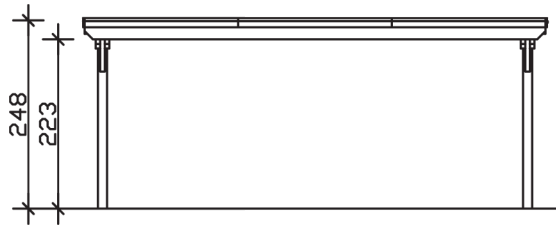

EMSLAND

Flachdach-Carport

Carport
EMSLAND
 613 x 604 cm

Gestaltungsbeispiel

- Massive Konstruktion aus hochwertigem Leimholz (BSH-Fichte)
- Farblich behandelt in nussbaum
- Aluminium-Dachplatten
- Pfosten 12 x 12 cm

CARPORT EMSLAND 613 x 604 cm

Datenblatt / Baubeschreibung

Material	Leimholz, Fichte
Farbbehandlung	Lasiert in Nussbaum
Pfostenstärke	12 x 12 cm
Aufstellbreite	613 cm
Aufstelltiefe	604 cm
Grundfläche	37,03 m ²
Umbauter Raum	89,60 m ³
Breite Sockelmaß	574 cm
Tiefe Sockelmaß	496 cm
Durchfahrtshöhe vorne	223 cm
Durchfahrtshöhe hinten	211 cm
Durchfahrtsbreite	550 cm
Firsthöhe	248 cm
Traufenhöhe	236 cm
Schneelast	1,25 kN/m ²
Windlast	0,95 kN/m ²
Dachform	Flachdach
Dachfläche	36,66 m ²
Dachneigung	1,2 °
Dacheindeckung	Aluminium-Dachplatten mit Trapezprofil - anthrazit farbbeschichtet

Dachstärke	0,5 mm
Wasserablauf	nach hinten
Pfostenabstand Tiefe	230 cm
Pfostenanzahl	6
Oberfläche Holz	47,98 m ²
Im Lieferumfang enthalten	H-Pfostenanker zum Einbetonieren, Montagematerial, Aufbauanleitung
Anzahl Packstücke	1
Verpackungsgewicht gesamt	766 kg
Verpackungsmaße	Paket 1: 120 cm x 620 cm x 50 cm 766,0 kg
Artikelnummer	243501-03-51
EAN-Nummer	4018211022519
Garantie	5 Jahre gemäß unseren Garantiebedingungen

EMSLAND
613 x 604 cm

Ansicht
vorne

Schnitt

Grundriss

EMSLAND
613 x 604 cm

Schnitte und Ansichten Maßstab 1:100