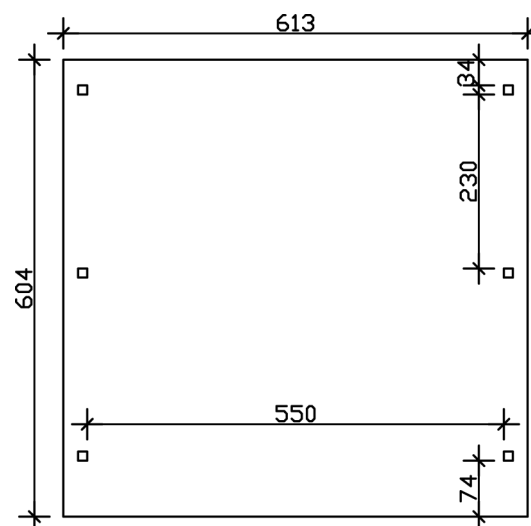

EMSLAND

Flachdach-Carport

Carport
EMSLAND
 613 x 604 cm

Gestaltungsbeispiel

- Massive Konstruktion aus hochwertigem Leimholz (BSH-Fichte)
- Farblich behandelt in nussbaum
- Aluminium-Dachplatten
- Pfosten 12 x 12 cm

CARPORT EMSLAND 613 x 604 cm

Datenblatt / Baubeschreibung

Material	Leimholz, Fichte
Farbbehandlung	Lasiert in Nussbaum
Pfostenstärke	12 x 12 cm
Aufstellbreite	613 cm
Aufstelltiefe	604 cm
Grundfläche	37,03 m ²
Umbauter Raum	89,60 m ³
Breite Sockelmaß	574 cm
Tiefe Sockelmaß	496 cm
Durchfahrtshöhe vorne	223 cm
Durchfahrtshöhe hinten	211 cm
Durchfahrtsbreite	550 cm
Firsthöhe	248 cm
Traufenhöhe	236 cm
Schneelast	1,25 kN/m ²
Windlast	0,95 kN/m ²
Dachform	Flachdach
Dachfläche	36,66 m ²
Dachneigung	1,2 °
Dacheindeckung	Aluminium-Dachplatten mit Trapezprofil - anthrazit farbbeschichtet

Dachstärke	0,5 mm
Wasserablauf	nach hinten
Pfostenabstand Tiefe	230 cm
Pfostenanzahl	6
Oberfläche Holz	47,98 m ²
Im Lieferumfang enthalten	H-Pfostenanker zum Einbetonieren, Montagematerial, Aufbauanleitung
Anzahl Packstücke	1
Verpackungsgewicht gesamt	766 kg
Verpackungsmaße	Paket 1: 120 cm x 620 cm x 50 cm 766,0 kg
Artikelnummer	243501-03-51
EAN-Nummer	4018211022519
Garantie	5 Jahre gemäß unseren Garantiebedingungen

EMSLAND
613 x 604 cm

Ansicht
vorne

Schnitt

Grundriss

EMSLAND
613 x 604 cm

Schnitte und Ansichten Maßstab 1:100