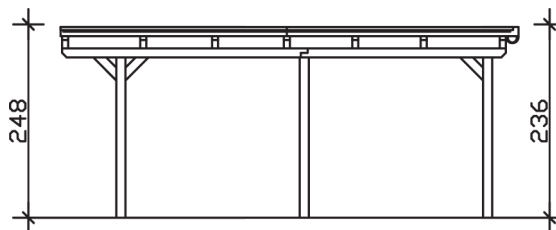

EMSLAND

Flachdach-Carport

Carport
EMSLAND
 613 x 604 cm

Gestaltungsbeispiel

- Massive Konstruktion aus hochwertigem Leimholz (BSH-Fichte)
- Farblich behandelt in nussbaum
- Aluminium-Dachplatten
- Pfosten 12 x 12 cm

CARPORT EMSLAND 613 x 604 cm

Datenblatt / Baubeschreibung

Material	Leimholz, Fichte
Farbbehandlung	Lasiert in Nussbaum
Pfostenstärke	12 x 12 cm
Aufstellbreite	613 cm
Aufstelltiefe	604 cm
Grundfläche	37,03 m ²
Umbauter Raum	89,60 m ³
Breite Sockelmaß	574 cm
Tiefe Sockelmaß	496 cm
Durchfahrtshöhe vorne	223 cm
Durchfahrtshöhe hinten	211 cm
Durchfahrtsbreite	550 cm
Firsthöhe	248 cm
Traufenhöhe	236 cm
Schneelast	1,25 kN/m ²
Windlast	0,95 kN/m ²
Dachform	Flachdach
Dachfläche	36,66 m ²
Dachneigung	1,2 °
Dacheindeckung	Aluminium-Dachplatten mit Trapezprofil - anthrazit farbbeschichtet

Dachstärke	0,5 mm
Wasserablauf	nach hinten
Pfostenabstand Tiefe	230 cm
Pfostenanzahl	6
Oberfläche Holz	47,98 m ²
Im Lieferumfang enthalten	H-Pfostenanker zum Einbetonieren, Montagematerial, Aufbauanleitung
Anzahl Packstücke	1
Verpackungsgewicht gesamt	766 kg
Verpackungsmaße	Paket 1: 120 cm x 620 cm x 50 cm 766,0 kg
Artikelnummer	243501-03-51
EAN-Nummer	4018211022519
Garantie	5 Jahre gemäß unseren Garantiebedingungen

EMSLAND
613 x 604 cm

Ansicht
vorne

Schnitt

Grundriss

EMSLAND
613 x 604 cm

Schnitte und Ansichten Maßstab 1:100