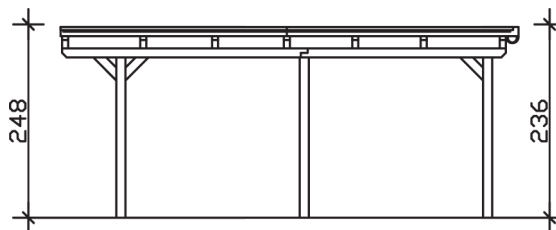

Flachdach-Carport

Carport
EMSLAND
 613 x 604 cm

Gestaltungsbeispiel

- Massive Konstruktion aus hochwertigem Leimholz (BSH-Fichte)
- Farblich behandelt in schiefergrau
- Dachschalung mit EPDM-Folie
- Pfosten 12 x 12 cm

CARPORT EMSLAND 613 x 604 cm

Datenblatt / Baubeschreibung

Material	Leimholz, Fichte
Farbbehandlung	Lasiert in Schiefergrau
Pfostenstärke	12 x 12 cm
Aufstellbreite	613 cm
Aufstelltiefe	604 cm
Grundfläche	37,03 m ²
Umbauer Raum	89,60 m ³
Breite Sockelmaß	574 cm
Tiefe Sockelmaß	496 cm
Durchfahrtshöhe vorne	223 cm
Durchfahrtshöhe hinten	211 cm
Durchfahrtsbreite	550 cm
Firsthöhe	248 cm
Traufenhöhe	236 cm
Schneelast	1,25 kN/m ²
Windlast	0,95 kN/m ²
Dachform	Flachdach
Dachfläche	36,66 m ²
Dachneigung	1,2 °
Dacheindeckung	Dachschalung mit EPDM-Folie

Dachstärke	20 mm
Wasserablauf	nach hinten
Pfostenabstand Tiefe	230 cm
Pfostenanzahl	6
Oberfläche Holz	146,60 m ²
Im Lieferumfang enthalten	H-Pfostenanker zum Einbetonieren, Montagematerial, Aufbauanleitung
Anzahl Packstücke	2
Verpackungsgewicht gesamt	1059 kg
Verpackungsmaße	Paket 1: 120 cm x 620 cm x 50 cm 983,0 kg Paket 2: 60 cm x 40 cm x 60 cm 76,0 kg
Artikelnummer	243501-13-35
EAN-Nummer	4018211031184
Garantie	5 Jahre gemäß unseren Garantiebedingungen

EMSLAND
613 x 604 cm

Ansicht
vorne

Schnitt

Grundriss

EMSLAND
613 x 604 cm

Schnitte und Ansichten Maßstab 1:100