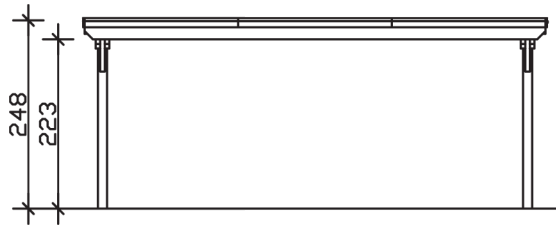

Flachdach-Carport

Carport
EMSLAND
 613 x 604 cm

Gestaltungsbeispiel

- Massive Konstruktion aus hochwertigem Leimholz (BSH-Fichte)
- Farblich behandelt in schiefergrau
- Dachschalung mit EPDM-Folie
- Pfosten 12 x 12 cm

CARPORT EMSLAND 613 x 604 cm

Datenblatt / Baubeschreibung

Material	Leimholz, Fichte
Farbbehandlung	Lasiert in Schiefergrau
Pfostenstärke	12 x 12 cm
Aufstellbreite	613 cm
Aufstelltiefe	604 cm
Grundfläche	37,03 m ²
Umbauer Raum	89,60 m ³
Breite Sockelmaß	574 cm
Tiefe Sockelmaß	496 cm
Durchfahrtshöhe vorne	223 cm
Durchfahrtshöhe hinten	211 cm
Durchfahrtsbreite	550 cm
Firsthöhe	248 cm
Traufenhöhe	236 cm
Schneelast	1,25 kN/m ²
Windlast	0,95 kN/m ²
Dachform	Flachdach
Dachfläche	36,66 m ²
Dachneigung	1,2 °
Dacheindeckung	Dachschalung mit EPDM-Folie

Dachstärke	20 mm
Wasserablauf	nach hinten
Pfostenabstand Tiefe	230 cm
Pfostenanzahl	6
Oberfläche Holz	146,60 m ²
Im Lieferumfang enthalten	H-Pfostenanker zum Einbetonieren, Montagematerial, Aufbauanleitung
Anzahl Packstücke	2
Verpackungsgewicht gesamt	1059 kg
Verpackungsmaße	Paket 1: 120 cm x 620 cm x 50 cm 983,0 kg Paket 2: 60 cm x 40 cm x 60 cm 76,0 kg
Artikelnummer	243501-13-35
EAN-Nummer	4018211031184
Garantie	5 Jahre gemäß unseren Garantiebedingungen

EMSLAND
613 x 604 cm

Ansicht
vorne

Schnitt

Grundriss

EMSLAND
613 x 604 cm

Schnitte und Ansichten Maßstab 1:100