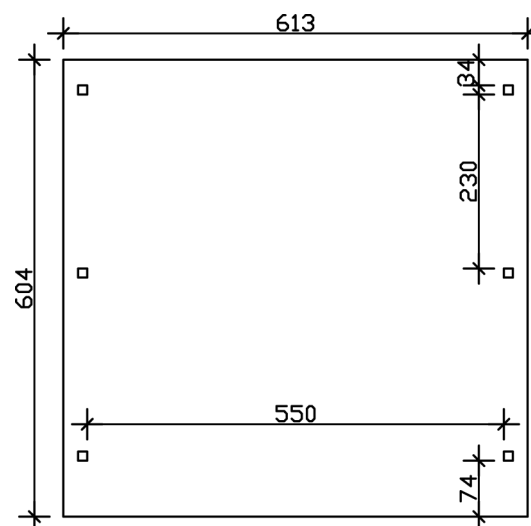

Flachdach-Carport

Carport
EMSLAND
 613 x 604 cm

Gestaltungsbeispiel

- Massive Konstruktion aus hochwertigem Leimholz (BSH-Fichte)
- Farblich behandelt in schiefergrau
- Dachschalung mit EPDM-Folie
- Pfosten 12 x 12 cm

CARPORT EMSLAND 613 x 604 cm

Datenblatt / Baubeschreibung

Material	Leimholz, Fichte
Farbbehandlung	Lasiert in Schiefergrau
Pfostenstärke	12 x 12 cm
Aufstellbreite	613 cm
Aufstelltiefe	604 cm
Grundfläche	37,03 m ²
Umbauer Raum	89,60 m ³
Breite Sockelmaß	574 cm
Tiefe Sockelmaß	496 cm
Durchfahrtshöhe vorne	223 cm
Durchfahrtshöhe hinten	211 cm
Durchfahrtsbreite	550 cm
Firsthöhe	248 cm
Traufenhöhe	236 cm
Schneelast	1,25 kN/m ²
Windlast	0,95 kN/m ²
Dachform	Flachdach
Dachfläche	36,66 m ²
Dachneigung	1,2 °
Dacheindeckung	Dachschalung mit EPDM-Folie

Dachstärke	20 mm
Wasserablauf	nach hinten
Pfostenabstand Tiefe	230 cm
Pfostenanzahl	6
Oberfläche Holz	146,60 m ²
Im Lieferumfang enthalten	H-Pfostenanker zum Einbetonieren, Montagematerial, Aufbauanleitung
Anzahl Packstücke	2
Verpackungsgewicht gesamt	1059 kg
Verpackungsmaße	Paket 1: 120 cm x 620 cm x 50 cm 983,0 kg Paket 2: 60 cm x 40 cm x 60 cm 76,0 kg
Artikelnummer	243501-13-35
EAN-Nummer	4018211031184
Garantie	5 Jahre gemäß unseren Garantiebedingungen

EMSLAND
613 x 604 cm

Ansicht
vorne

Schnitt

Grundriss

EMSLAND
613 x 604 cm

Schnitte und Ansichten Maßstab 1:100