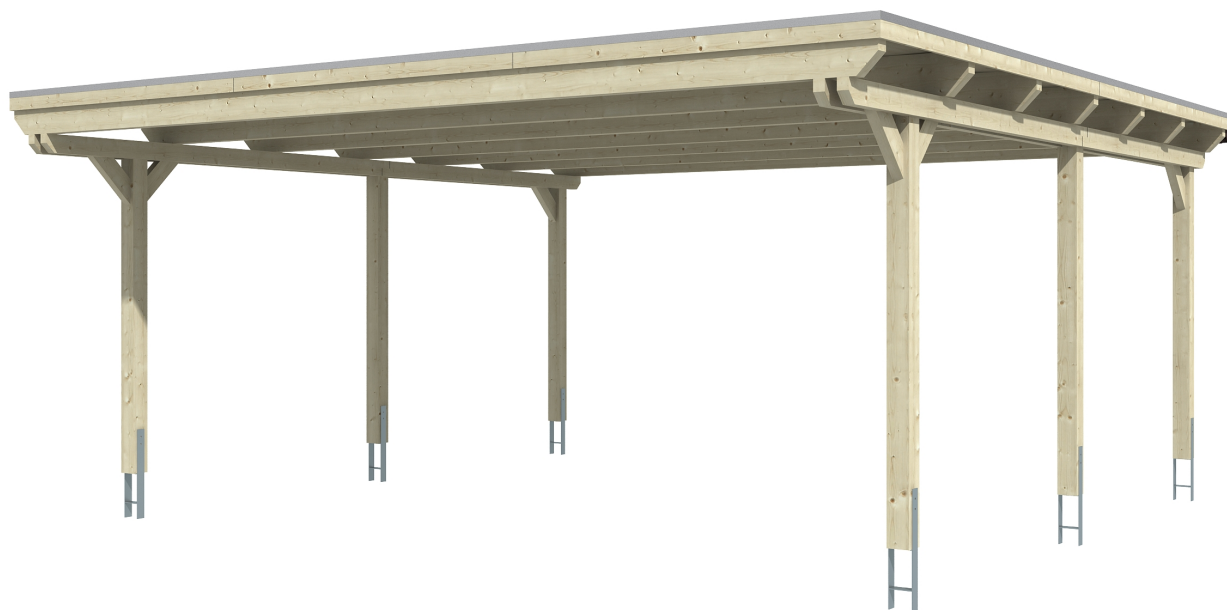

Flachdach-Carport

Carport
EMSLAND
 613 x 604 cm

Gestaltungsbeispiel

- Massive Konstruktion aus hochwertigem Leimholz (BSH-Fichte)
- Farblich behandelt in schiefergrau
- Dachschalung mit EPDM-Folie
- Pfosten 12 x 12 cm

CARPORT EMSLAND 613 x 604 cm

Datenblatt / Baubeschreibung

Material	Leimholz, Fichte
Farbbehandlung	Lasiert in Schiefergrau
Pfostenstärke	12 x 12 cm
Aufstellbreite	613 cm
Aufstelltiefe	604 cm
Grundfläche	37,03 m ²
Umbauer Raum	89,60 m ³
Breite Sockelmaß	574 cm
Tiefe Sockelmaß	496 cm
Durchfahrtshöhe vorne	223 cm
Durchfahrtshöhe hinten	211 cm
Durchfahrtsbreite	550 cm
Firsthöhe	248 cm
Traufenhöhe	236 cm
Schneelast	1,25 kN/m ²
Windlast	0,95 kN/m ²
Dachform	Flachdach
Dachfläche	36,66 m ²
Dachneigung	1,2 °
Dacheindeckung	Dachschalung mit EPDM-Folie

Dachstärke	20 mm
Wasserablauf	nach hinten
Pfostenabstand Tiefe	230 cm
Pfostenanzahl	6
Oberfläche Holz	146,60 m ²
Im Lieferumfang enthalten	H-Pfostenanker zum Einbetonieren, Montagematerial, Aufbauanleitung
Anzahl Packstücke	2
Verpackungsgewicht gesamt	1059 kg
Verpackungsmaße	Paket 1: 120 cm x 620 cm x 50 cm 983,0 kg Paket 2: 60 cm x 40 cm x 60 cm 76,0 kg
Artikelnummer	243501-13-35
EAN-Nummer	4018211031184
Garantie	5 Jahre gemäß unseren Garantiebedingungen

EMSLAND
613 x 604 cm

Ansicht
vorne

Schnitt

Grundriss

EMSLAND
613 x 604 cm

Schnitte und Ansichten Maßstab 1:100