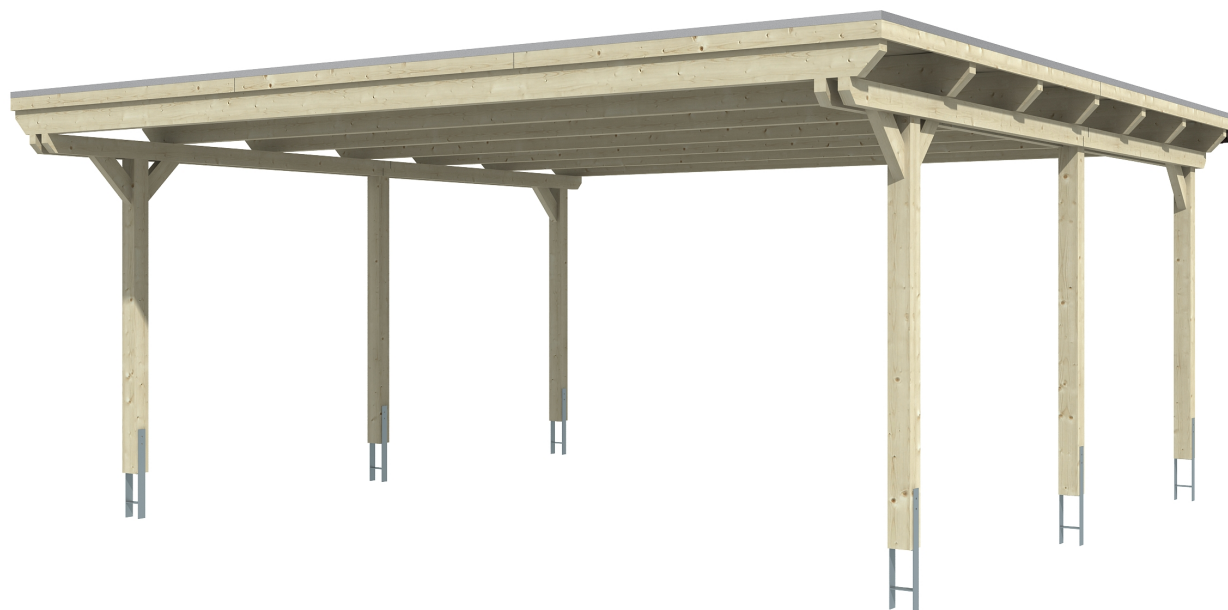

EMSLAND

Flachdach-Carport

Carport
EMSLAND
 613 x 604 cm

Gestaltungsbeispiel

- Massive Konstruktion aus hochwertigem Leimholz (BSH-Fichte)
- Farblich behandelt in schiefergrau
- Aluminium-Dachplatten
- Pfosten 12 x 12 cm

CARPORT EMSLAND 613 x 604 cm

Datenblatt / Baubeschreibung

Material	Leimholz, Fichte
Farbbehandlung	Lasiert in Schiefergrau
Pfostenstärke	12 x 12 cm
Aufstellbreite	613 cm
Aufstelltiefe	604 cm
Grundfläche	37,03 m ²
Umbauter Raum	89,60 m ³
Breite Sockelmaß	574 cm
Tiefe Sockelmaß	496 cm
Durchfahrtshöhe vorne	223 cm
Durchfahrtshöhe hinten	211 cm
Durchfahrtsbreite	550 cm
Firsthöhe	248 cm
Traufenhöhe	236 cm
Schneelast	1,25 kN/m ²
Windlast	0,95 kN/m ²
Dachform	Flachdach
Dachfläche	36,66 m ²
Dachneigung	1,2 °
Dacheindeckung	Aluminium-Dachplatten mit Trapezprofil - anthrazit farbbeschichtet

Dachstärke	0,5 mm
Wasserablauf	nach hinten
Pfostenabstand Tiefe	230 cm
Pfostenanzahl	6
Oberfläche Holz	47,98 m ²
Im Lieferumfang enthalten	H-Pfostenanker zum Einbetonieren, Montagematerial, Aufbauanleitung
Anzahl Packstücke	1
Verpackungsgewicht gesamt	766 kg
Verpackungsmaße	Paket 1: 120 cm x 620 cm x 50 cm 766,0 kg
Artikelnummer	243501-13-51
EAN-Nummer	4018211031191
Garantie	5 Jahre gemäß unseren Garantiebedingungen

EMSLAND
613 x 604 cm

Ansicht
vorne

Schnitt

Grundriss

EMSLAND
613 x 604 cm

Schnitte und Ansichten Maßstab 1:100