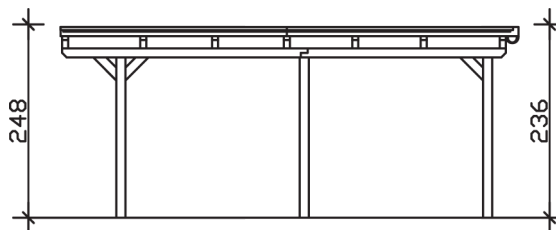

EMSLAND

Flachdach-Carport

Carport
EMSLAND
 613 x 604 cm

Gestaltungsbeispiel

- Massive Konstruktion aus hochwertigem Leimholz (BSH-Fichte)
- Farblich behandelt in schiefergrau
- Aluminium-Dachplatten
- Pfosten 12 x 12 cm

CARPORT EMSLAND 613 x 604 cm

Datenblatt / Baubeschreibung

Material	Leimholz, Fichte
Farbbehandlung	Lasiert in Schiefergrau
Pfostenstärke	12 x 12 cm
Aufstellbreite	613 cm
Aufstelltiefe	604 cm
Grundfläche	37,03 m ²
Umbauter Raum	89,60 m ³
Breite Sockelmaß	574 cm
Tiefe Sockelmaß	496 cm
Durchfahrtshöhe vorne	223 cm
Durchfahrtshöhe hinten	211 cm
Durchfahrtsbreite	550 cm
Firsthöhe	248 cm
Traufenhöhe	236 cm
Schneelast	1,25 kN/m ²
Windlast	0,95 kN/m ²
Dachform	Flachdach
Dachfläche	36,66 m ²
Dachneigung	1,2 °
Dacheindeckung	Aluminium-Dachplatten mit Trapezprofil - anthrazit farbbeschichtet

Dachstärke	0,5 mm
Wasserablauf	nach hinten
Pfostenabstand Tiefe	230 cm
Pfostenanzahl	6
Oberfläche Holz	47,98 m ²
Im Lieferumfang enthalten	H-Pfostenanker zum Einbetonieren, Montagematerial, Aufbauanleitung
Anzahl Packstücke	1
Verpackungsgewicht gesamt	766 kg
Verpackungsmaße	Paket 1: 120 cm x 620 cm x 50 cm 766,0 kg
Artikelnummer	243501-13-51
EAN-Nummer	4018211031191
Garantie	5 Jahre gemäß unseren Garantiebedingungen

EMSLAND
613 x 604 cm

Ansicht
vorne

Schnitt

Grundriss

EMSLAND
613 x 604 cm

Schnitte und Ansichten Maßstab 1:100