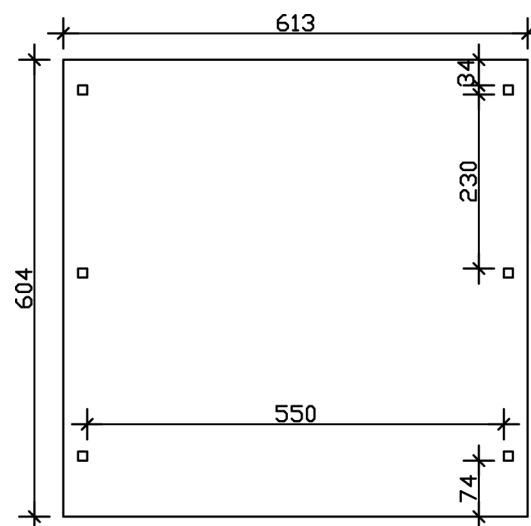

EMSLAND

Flachdach-Carport

Carport
EMSLAND
 613 x 604 cm

Gestaltungsbeispiel

- Massive Konstruktion aus hochwertigem Leimholz (BSH-Fichte)
- Farblich behandelt in schiefergrau
- Aluminium-Dachplatten
- Pfosten 12 x 12 cm

CARPORT EMSLAND 613 x 604 cm

Datenblatt / Baubeschreibung

Material	Leimholz, Fichte
Farbbehandlung	Lasiert in Schiefergrau
Pfostenstärke	12 x 12 cm
Aufstellbreite	613 cm
Aufstelltiefe	604 cm
Grundfläche	37,03 m ²
Umbauter Raum	89,60 m ³
Breite Sockelmaß	574 cm
Tiefe Sockelmaß	496 cm
Durchfahrtshöhe vorne	223 cm
Durchfahrtshöhe hinten	211 cm
Durchfahrtsbreite	550 cm
Firsthöhe	248 cm
Traufenhöhe	236 cm
Schneelast	1,25 kN/m ²
Windlast	0,95 kN/m ²
Dachform	Flachdach
Dachfläche	36,66 m ²
Dachneigung	1,2 °
Dacheindeckung	Aluminium-Dachplatten mit Trapezprofil - anthrazit farbbeschichtet

Dachstärke	0,5 mm
Wasserablauf	nach hinten
Pfostenabstand Tiefe	230 cm
Pfostenanzahl	6
Oberfläche Holz	47,98 m ²
Im Lieferumfang enthalten	H-Pfostenanker zum Einbetonieren, Montagematerial, Aufbauanleitung
Anzahl Packstücke	1
Verpackungsgewicht gesamt	766 kg
Verpackungsmaße	Paket 1: 120 cm x 620 cm x 50 cm 766,0 kg
Artikelnummer	243501-13-51
EAN-Nummer	4018211031191
Garantie	5 Jahre gemäß unseren Garantiebedingungen

EMSLAND
613 x 604 cm

Ansicht
vorne

Schnitt

Grundriss

EMSLAND
613 x 604 cm

Schnitte und Ansichten Maßstab 1:100