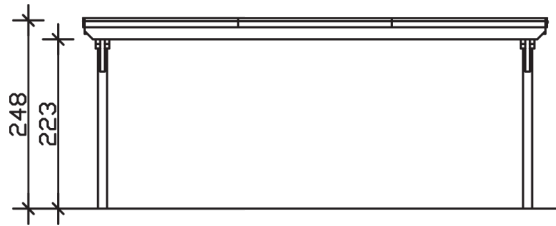

EMSLAND

Flachdach-Carport

Carport
EMSLAND
 613 x 604 cm

Gestaltungsbeispiel

- Massive Konstruktion aus hochwertigem Leimholz (BSH-Fichte)
- Farblich behandelt in schiefergrau
- Aluminium-Dachplatten
- Pfosten 12 x 12 cm

CARPORT EMSLAND 613 x 604 cm

Datenblatt / Baubeschreibung

Material	Leimholz, Fichte
Farbbehandlung	Lasiert in Schiefergrau
Pfostenstärke	12 x 12 cm
Aufstellbreite	613 cm
Aufstelltiefe	604 cm
Grundfläche	37,03 m ²
Umbauter Raum	89,60 m ³
Breite Sockelmaß	574 cm
Tiefe Sockelmaß	496 cm
Durchfahrtshöhe vorne	223 cm
Durchfahrtshöhe hinten	211 cm
Durchfahrtsbreite	550 cm
Firsthöhe	248 cm
Traufenhöhe	236 cm
Schneelast	1,25 kN/m ²
Windlast	0,95 kN/m ²
Dachform	Flachdach
Dachfläche	36,66 m ²
Dachneigung	1,2 °
Dacheindeckung	Aluminium-Dachplatten mit Trapezprofil - anthrazit farbbeschichtet

Dachstärke	0,5 mm
Wasserablauf	nach hinten
Pfostenabstand Tiefe	230 cm
Pfostenanzahl	6
Oberfläche Holz	47,98 m ²
Im Lieferumfang enthalten	H-Pfostenanker zum Einbetonieren, Montagematerial, Aufbauanleitung
Anzahl Packstücke	1
Verpackungsgewicht gesamt	766 kg
Verpackungsmaße	Paket 1: 120 cm x 620 cm x 50 cm 766,0 kg
Artikelnummer	243501-13-51
EAN-Nummer	4018211031191
Garantie	5 Jahre gemäß unseren Garantiebedingungen

EMSLAND
613 x 604 cm

Ansicht
vorne

Schnitt

Grundriss

EMSLAND
613 x 604 cm

Schnitte und Ansichten Maßstab 1:100