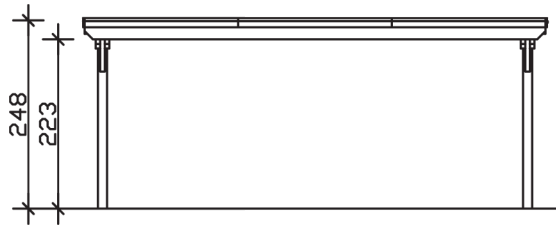

Flachdach-Carport

Carport
EMSLAND
 613 x 846 cm

Gestaltungsbeispiel

- Massive Konstruktion aus hochwertigem Leimholz (BSH-Fichte)
- Farblich unbehandelt
- Aluminium-Dachplatten
- Pfosten 12 x 12 cm

CARPORT EMSLAND 613 x 846 cm

Datenblatt / Baubeschreibung

Material	Leimholz, Fichte
Farbbehandlung	Unbehandelt
Pfostenstärke	12 x 12 cm
Aufstellbreite	613 cm
Aufstelltiefe	846 cm
Grundfläche	51,86 m ²
Umbauter Raum	124,20 m ³
Breite Sockelmaß	574 cm
Tiefe Sockelmaß	738 cm
Durchfahrtshöhe vorne	223 cm
Durchfahrtshöhe hinten	206 cm
Durchfahrtsbreite	550 cm
Firsthöhe	248 cm
Traufenhöhe	231 cm
Schneelast	1,25 kN/m ²
Windlast	0,95 kN/m ²
Dachform	Flachdach
Dachfläche	51,40 m ²
Dachneigung	1,2 °
Dacheindeckung	Aluminium-Dachplatten mit Trapezprofil - anthrazit farbbeschichtet

Dachstärke	0,5 mm
Wasserablauf	nach hinten
Pfostenabstand Tiefe	230 cm
Pfostenanzahl	8
Oberfläche Holz	64,89 m ²
Im Lieferumfang enthalten	H-Pfostenanker zum Einbetonieren, Montagematerial, Aufbauanleitung
Anzahl Packstücke	1
Verpackungsgewicht gesamt	1003 kg
Verpackungsmaße	Paket 1: 120 cm x 620 cm x 62 cm 1.003,0 kg
Artikelnummer	243600-00-51
EAN-Nummer	4018211022540
Garantie	5 Jahre gemäß unseren Garantiebedingungen

EMSLAND
613 x 846 cm

Ansicht
vorne

Schnitt

Grundriss

EMSLAND
613 x 846 cm

Schnitte und Ansichten Maßstab 1:100