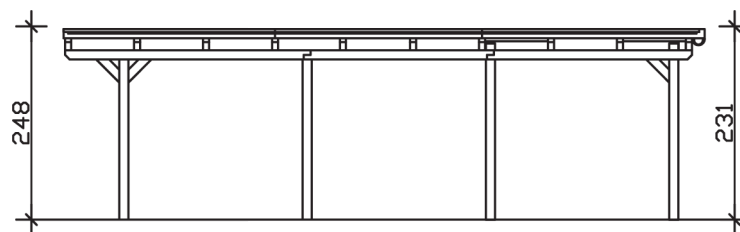

Flachdach-Carport

Carport
EMSLAND
 613 x 846 cm

Gestaltungsbeispiel

- Massive Konstruktion aus hochwertigem Leimholz (BSH-Fichte)
- Farblich unbehandelt
- Aluminium-Dachplatten
- Pfosten 12 x 12 cm

CARPORT EMSLAND 613 x 846 cm

Datenblatt / Baubeschreibung

Material	Leimholz, Fichte
Farbbehandlung	Unbehandelt
Pfostenstärke	12 x 12 cm
Aufstellbreite	613 cm
Aufstelltiefe	846 cm
Grundfläche	51,86 m ²
Umbauter Raum	124,20 m ³
Breite Sockelmaß	574 cm
Tiefe Sockelmaß	738 cm
Durchfahrtshöhe vorne	223 cm
Durchfahrtshöhe hinten	206 cm
Durchfahrtsbreite	550 cm
Firsthöhe	248 cm
Traufenhöhe	231 cm
Schneelast	1,25 kN/m ²
Windlast	0,95 kN/m ²
Dachform	Flachdach
Dachfläche	51,40 m ²
Dachneigung	1,2 °
Dacheindeckung	Aluminium-Dachplatten mit Trapezprofil - anthrazit farbbeschichtet

Dachstärke	0,5 mm
Wasserablauf	nach hinten
Pfostenabstand Tiefe	230 cm
Pfostenanzahl	8
Oberfläche Holz	64,89 m ²
Im Lieferumfang enthalten	H-Pfostenanker zum Einbetonieren, Montagematerial, Aufbauanleitung
Anzahl Packstücke	1
Verpackungsgewicht gesamt	1003 kg
Verpackungsmaße	Paket 1: 120 cm x 620 cm x 62 cm 1.003,0 kg
Artikelnummer	243600-00-51
EAN-Nummer	4018211022540
Garantie	5 Jahre gemäß unseren Garantiebedingungen

EMSLAND
613 x 846 cm

Ansicht
vorne

Schnitt

Grundriss

EMSLAND
613 x 846 cm

Schnitte und Ansichten Maßstab 1:100