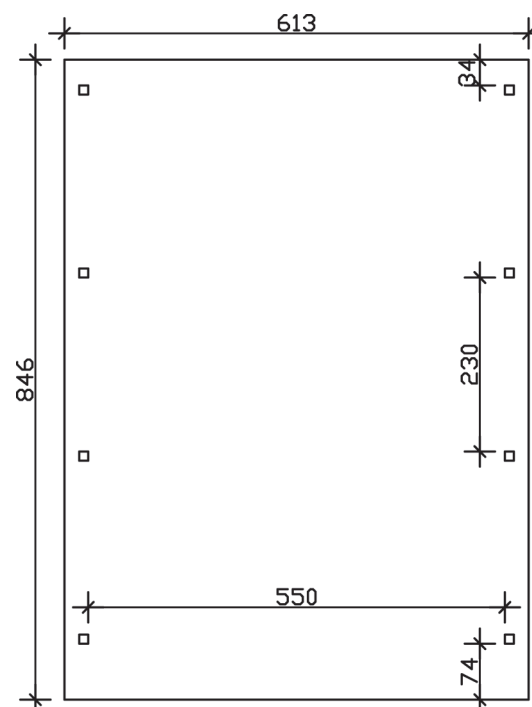

Flachdach-Carport

Carport
EMSLAND
 613 x 846 cm

Gestaltungsbeispiel

- Massive Konstruktion aus hochwertigem Leimholz (BSH-Fichte)
- Farblich unbehandelt
- Aluminium-Dachplatten
- Pfosten 12 x 12 cm

CARPORT EMSLAND 613 x 846 cm

Datenblatt / Baubeschreibung

Material	Leimholz, Fichte
Farbbehandlung	Unbehandelt
Pfostenstärke	12 x 12 cm
Aufstellbreite	613 cm
Aufstelltiefe	846 cm
Grundfläche	51,86 m ²
Umbauter Raum	124,20 m ³
Breite Sockelmaß	574 cm
Tiefe Sockelmaß	738 cm
Durchfahrtshöhe vorne	223 cm
Durchfahrtshöhe hinten	206 cm
Durchfahrtsbreite	550 cm
Firsthöhe	248 cm
Traufenhöhe	231 cm
Schneelast	1,25 kN/m ²
Windlast	0,95 kN/m ²
Dachform	Flachdach
Dachfläche	51,40 m ²
Dachneigung	1,2 °
Dacheindeckung	Aluminium-Dachplatten mit Trapezprofil - anthrazit farbbeschichtet

Dachstärke	0,5 mm
Wasserablauf	nach hinten
Pfostenabstand Tiefe	230 cm
Pfostenanzahl	8
Oberfläche Holz	64,89 m ²
Im Lieferumfang enthalten	H-Pfostenanker zum Einbetonieren, Montagematerial, Aufbauanleitung
Anzahl Packstücke	1
Verpackungsgewicht gesamt	1003 kg
Verpackungsmaße	Paket 1: 120 cm x 620 cm x 62 cm 1.003,0 kg
Artikelnummer	243600-00-51
EAN-Nummer	4018211022540
Garantie	5 Jahre gemäß unseren Garantiebedingungen

EMSLAND
613 x 846 cm

Ansicht
vorne

Schnitt

Grundriss

EMSLAND
613 x 846 cm

Schnitte und Ansichten Maßstab 1:100