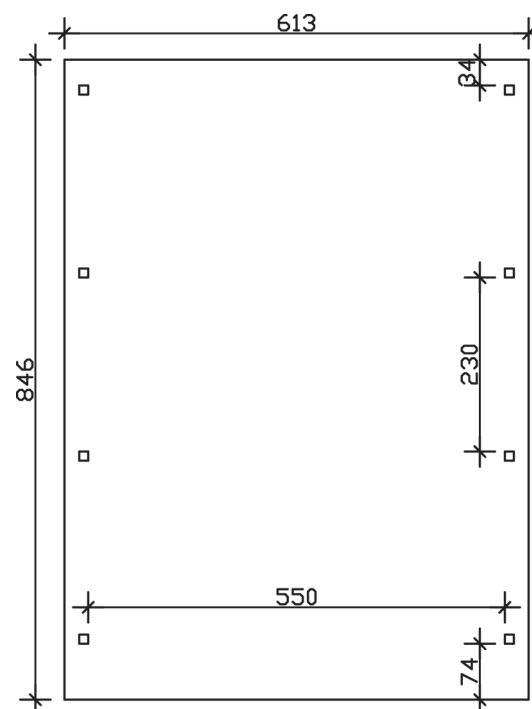

Flachdach-Carport

Carport
EMSLAND
613 x 846 cm

Gestaltungsbeispiel

- Massive Konstruktion aus hochwertigem Leimholz (BSH-Fichte)
- Farblich behandelt in eiche hell
- Aluminium-Dachplatten
- Pfosten 12 x 12 cm

CARPORT EMSLAND 613 x 846 cm

Datenblatt / Baubeschreibung

Material	Leimholz, Fichte
Farbbehandlung	Lasiert in Eiche hell
Pfostenstärke	12 x 12 cm
Aufstellbreite	613 cm
Aufstelltiefe	846 cm
Grundfläche	51,86 m ²
Umbauter Raum	124,20 m ³
Breite Sockelmaß	574 cm
Tiefe Sockelmaß	738 cm
Durchfahrtshöhe vorne	223 cm
Durchfahrtshöhe hinten	206 cm
Durchfahrtsbreite	550 cm
Firsthöhe	248 cm
Traufenhöhe	231 cm
Schneelast	1,25 kN/m ²
Windlast	0,95 kN/m ²
Dachform	Flachdach
Dachfläche	51,40 m ²
Dachneigung	1,2 °
Dacheindeckung	Aluminium-Dachplatten mit Trapezprofil - anthrazit farbbeschichtet

Dachstärke	0,5 mm
Wasserablauf	nach hinten
Pfostenabstand Tiefe	230 cm
Pfostenanzahl	8
Oberfläche Holz	64,89 m ²
Im Lieferumfang enthalten	H-Pfostenanker zum Einbetonieren, Montagematerial, Aufbauanleitung
Anzahl Packstücke	1
Verpackungsgewicht gesamt	1003 kg
Verpackungsmaße	Paket 1: 120 cm x 620 cm x 62 cm 1.003,0 kg
Artikelnummer	243600-01-51
EAN-Nummer	4018211022557
Garantie	5 Jahre gemäß unseren Garantiebedingungen

EMSLAND
613 x 846 cm

Ansicht
vorne

Schnitt

Grundriss

EMSLAND
613 x 846 cm

Schnitte und Ansichten Maßstab 1:100