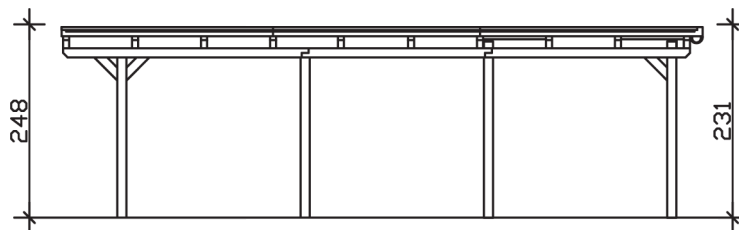

Flachdach-Carport

Carport
EMSLAND
613 x 846 cm

Gestaltungsbeispiel

- Massive Konstruktion aus hochwertigem Leimholz (BSH-Fichte)
- Farblich behandelt in eiche hell
- Aluminium-Dachplatten
- Pfosten 12 x 12 cm

CARPORT EMSLAND 613 x 846 cm

Datenblatt / Baubeschreibung

Material	Leimholz, Fichte
Farbbehandlung	Lasiert in Eiche hell
Pfostenstärke	12 x 12 cm
Aufstellbreite	613 cm
Aufstelltiefe	846 cm
Grundfläche	51,86 m ²
Umbauter Raum	124,20 m ³
Breite Sockelmaß	574 cm
Tiefe Sockelmaß	738 cm
Durchfahrtshöhe vorne	223 cm
Durchfahrtshöhe hinten	206 cm
Durchfahrtsbreite	550 cm
Firsthöhe	248 cm
Traufenhöhe	231 cm
Schneelast	1,25 kN/m ²
Windlast	0,95 kN/m ²
Dachform	Flachdach
Dachfläche	51,40 m ²
Dachneigung	1,2 °
Dacheindeckung	Aluminium-Dachplatten mit Trapezprofil - anthrazit farbbeschichtet

Dachstärke	0,5 mm
Wasserablauf	nach hinten
Pfostenabstand Tiefe	230 cm
Pfostenanzahl	8
Oberfläche Holz	64,89 m ²
Im Lieferumfang enthalten	H-Pfostenanker zum Einbetonieren, Montagematerial, Aufbauanleitung
Anzahl Packstücke	1
Verpackungsgewicht gesamt	1003 kg
Verpackungsmaße	Paket 1: 120 cm x 620 cm x 62 cm 1.003,0 kg
Artikelnummer	243600-01-51
EAN-Nummer	4018211022557
Garantie	5 Jahre gemäß unseren Garantiebedingungen

EMSLAND
613 x 846 cm

Ansicht
vorne

Schnitt

Grundriss

EMSLAND
613 x 846 cm

Schnitte und Ansichten Maßstab 1:100