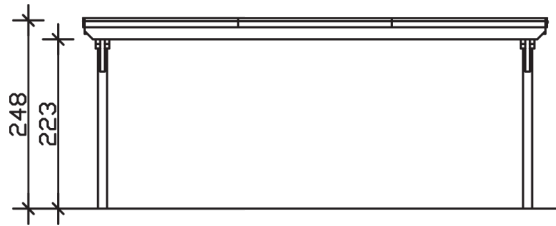

Flachdach-Carport

Carport
EMSLAND
613 x 846 cm

Gestaltungsbeispiel

- Massive Konstruktion aus hochwertigem Leimholz (BSH-Fichte)
- Farblich behandelt in eiche hell
- Aluminium-Dachplatten
- Pfosten 12 x 12 cm

CARPORT EMSLAND 613 x 846 cm

Datenblatt / Baubeschreibung

Material	Leimholz, Fichte
Farbbehandlung	Lasiert in Eiche hell
Pfostenstärke	12 x 12 cm
Aufstellbreite	613 cm
Aufstelltiefe	846 cm
Grundfläche	51,86 m ²
Umbauter Raum	124,20 m ³
Breite Sockelmaß	574 cm
Tiefe Sockelmaß	738 cm
Durchfahrtshöhe vorne	223 cm
Durchfahrtshöhe hinten	206 cm
Durchfahrtsbreite	550 cm
Firsthöhe	248 cm
Traufenhöhe	231 cm
Schneelast	1,25 kN/m ²
Windlast	0,95 kN/m ²
Dachform	Flachdach
Dachfläche	51,40 m ²
Dachneigung	1,2 °
Dacheindeckung	Aluminium-Dachplatten mit Trapezprofil - anthrazit farbbeschichtet

Dachstärke	0,5 mm
Wasserablauf	nach hinten
Pfostenabstand Tiefe	230 cm
Pfostenanzahl	8
Oberfläche Holz	64,89 m ²
Im Lieferumfang enthalten	H-Pfostenanker zum Einbetonieren, Montagematerial, Aufbauanleitung
Anzahl Packstücke	1
Verpackungsgewicht gesamt	1003 kg
Verpackungsmaße	Paket 1: 120 cm x 620 cm x 62 cm 1.003,0 kg
Artikelnummer	243600-01-51
EAN-Nummer	4018211022557
Garantie	5 Jahre gemäß unseren Garantiebedingungen

EMSLAND
613 x 846 cm

Ansicht
vorne

Schnitt

Grundriss

EMSLAND
613 x 846 cm

Schnitte und Ansichten Maßstab 1:100