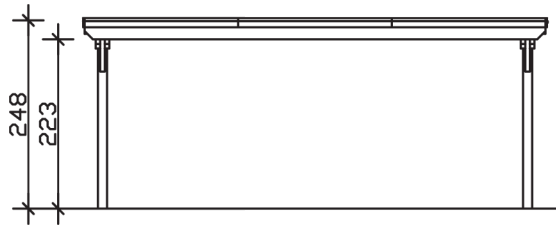

Flachdach-Carport

Carport
EMSLAND
 613 x 846 cm

Gestaltungsbeispiel

- Massive Konstruktion aus hochwertigem Leimholz (BSH-Fichte)
- Farblich behandelt in nussbaum
- Dachschalung mit EPDM-Folie
- Pfosten 12 x 12 cm

CARPORT EMSLAND 613 x 846 cm

Datenblatt / Baubeschreibung

Material	Leimholz, Fichte
Farbbehandlung	Lasiert in Nussbaum
Pfostenstärke	12 x 12 cm
Aufstellbreite	613 cm
Aufstelltiefe	846 cm
Grundfläche	51,86 m ²
Umbauter Raum	124,20 m ³
Breite Sockelmaß	574 cm
Tiefe Sockelmaß	738 cm
Durchfahrtshöhe vorne	223 cm
Durchfahrtshöhe hinten	206 cm
Durchfahrtsbreite	550 cm
Firsthöhe	248 cm
Traufenhöhe	231 cm
Schneelast	1,25 kN/m ²
Windlast	0,95 kN/m ²
Dachform	Flachdach
Dachfläche	51,40 m ²
Dachneigung	1,2 °
Dacheindeckung	Dachschalung mit EPDM-Folie

Dachstärke	20 mm
Wasserablauf	nach hinten
Pfostenabstand Tiefe	230 cm
Pfostenanzahl	8
Oberfläche Holz	211,71 m ²
Im Lieferumfang enthalten	H-Pfostenanker zum Einbetonieren, Montagematerial, Aufbauanleitung
Anzahl Packstücke	2
Verpackungsgewicht gesamt	1491 kg
Verpackungsmaße	Paket 1: 120 cm x 620 cm x 62 cm 1.384,0 kg Paket 2: 60 cm x 50 cm x 60 cm 107,0 kg
Artikelnummer	243600-03-35
EAN-Nummer	4018211023110
Garantie	5 Jahre gemäß unseren Garantiebedingungen

EMSLAND
613 x 846 cm

Ansicht
vorne

Schnitt

Grundriss

EMSLAND
613 x 846 cm

Schnitte und Ansichten Maßstab 1:100