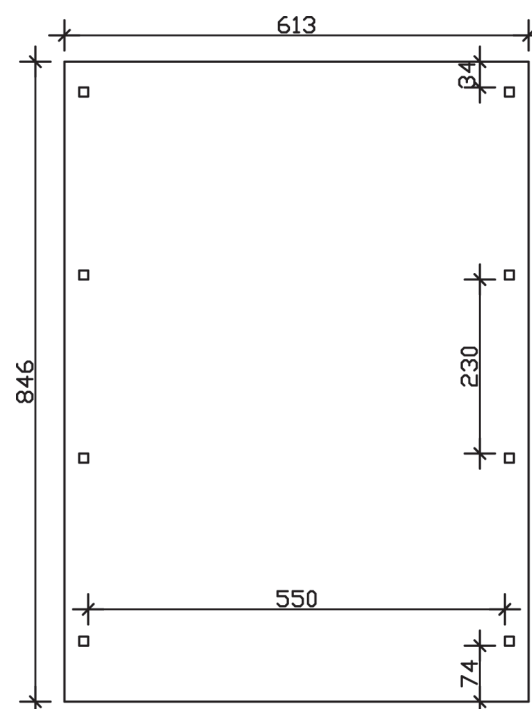

Flachdach-Carport

Carport
EMSLAND
 613 x 846 cm

Gestaltungsbeispiel

- Massive Konstruktion aus hochwertigem Leimholz (BSH-Fichte)
- Farblich behandelt in nussbaum
- Dachschalung mit EPDM-Folie
- Pfosten 12 x 12 cm

CARPORT EMSLAND 613 x 846 cm

Datenblatt / Baubeschreibung

Material	Leimholz, Fichte
Farbbehandlung	Lasiert in Nussbaum
Pfostenstärke	12 x 12 cm
Aufstellbreite	613 cm
Aufstelltiefe	846 cm
Grundfläche	51,86 m ²
Umbauter Raum	124,20 m ³
Breite Sockelmaß	574 cm
Tiefe Sockelmaß	738 cm
Durchfahrtshöhe vorne	223 cm
Durchfahrtshöhe hinten	206 cm
Durchfahrtsbreite	550 cm
Firsthöhe	248 cm
Traufenhöhe	231 cm
Schneelast	1,25 kN/m ²
Windlast	0,95 kN/m ²
Dachform	Flachdach
Dachfläche	51,40 m ²
Dachneigung	1,2 °
Dacheindeckung	Dachschalung mit EPDM-Folie

Dachstärke	20 mm
Wasserablauf	nach hinten
Pfostenabstand Tiefe	230 cm
Pfostenanzahl	8
Oberfläche Holz	211,71 m ²
Im Lieferumfang enthalten	H-Pfostenanker zum Einbetonieren, Montagematerial, Aufbauanleitung
Anzahl Packstücke	2
Verpackungsgewicht gesamt	1491 kg
Verpackungsmaße	Paket 1: 120 cm x 620 cm x 62 cm 1.384,0 kg Paket 2: 60 cm x 50 cm x 60 cm 107,0 kg
Artikelnummer	243600-03-35
EAN-Nummer	4018211023110
Garantie	5 Jahre gemäß unseren Garantiebedingungen

EMSLAND
613 x 846 cm

Ansicht
vorne

Schnitt

Grundriss

EMSLAND
613 x 846 cm

Schnitte und Ansichten Maßstab 1:100