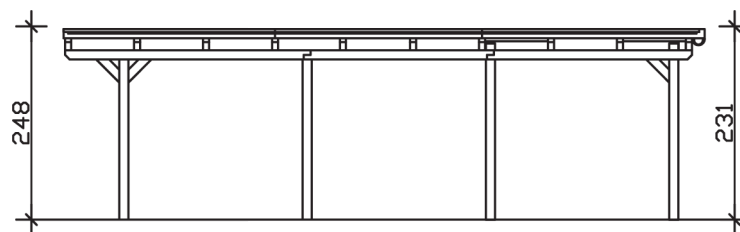

Flachdach-Carport

Carport
EMSLAND
 613 x 846 cm

Gestaltungsbeispiel

- Massive Konstruktion aus hochwertigem Leimholz (BSH-Fichte)
- Farblich behandelt in nussbaum
- Dachschalung mit EPDM-Folie
- Pfosten 12 x 12 cm

CARPORT EMSLAND 613 x 846 cm

Datenblatt / Baubeschreibung

Material	Leimholz, Fichte
Farbbehandlung	Lasiert in Nussbaum
Pfostenstärke	12 x 12 cm
Aufstellbreite	613 cm
Aufstelltiefe	846 cm
Grundfläche	51,86 m ²
Umbauter Raum	124,20 m ³
Breite Sockelmaß	574 cm
Tiefe Sockelmaß	738 cm
Durchfahrtshöhe vorne	223 cm
Durchfahrtshöhe hinten	206 cm
Durchfahrtsbreite	550 cm
Firsthöhe	248 cm
Traufenhöhe	231 cm
Schneelast	1,25 kN/m ²
Windlast	0,95 kN/m ²
Dachform	Flachdach
Dachfläche	51,40 m ²
Dachneigung	1,2 °
Dacheindeckung	Dachschalung mit EPDM-Folie

Dachstärke	20 mm
Wasserablauf	nach hinten
Pfostenabstand Tiefe	230 cm
Pfostenanzahl	8
Oberfläche Holz	211,71 m ²
Im Lieferumfang enthalten	H-Pfostenanker zum Einbetonieren, Montagematerial, Aufbauanleitung
Anzahl Packstücke	2
Verpackungsgewicht gesamt	1491 kg
Verpackungsmaße	Paket 1: 120 cm x 620 cm x 62 cm 1.384,0 kg Paket 2: 60 cm x 50 cm x 60 cm 107,0 kg
Artikelnummer	243600-03-35
EAN-Nummer	4018211023110
Garantie	5 Jahre gemäß unseren Garantiebedingungen

EMSLAND
613 x 846 cm

Ansicht
vorne

Schnitt

Grundriss

EMSLAND
613 x 846 cm

Schnitte und Ansichten Maßstab 1:100