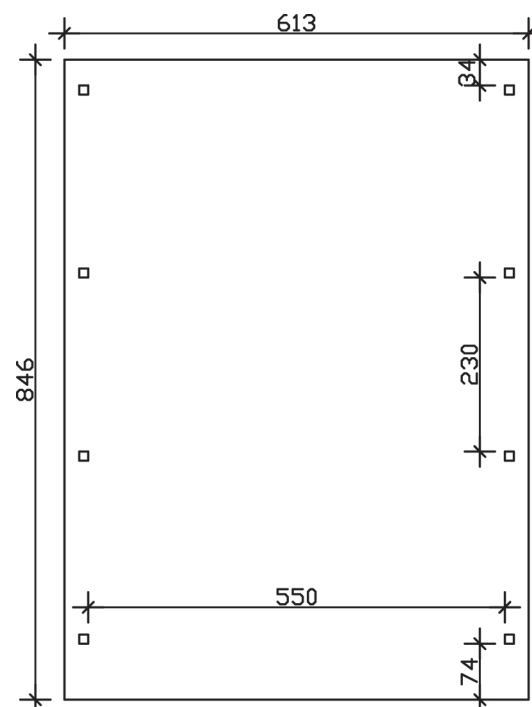

Flachdach-Carport

Carport
EMSLAND
 613 x 846 cm

Gestaltungsbeispiel

- Massive Konstruktion aus hochwertigem Leimholz (BSH-Fichte)
- Farblich behandelt in nussbaum
- Aluminium-Dachplatten
- Pfosten 12 x 12 cm

CARPORT EMSLAND 613 x 846 cm

Datenblatt / Baubeschreibung

Material	Leimholz, Fichte
Farbbehandlung	Lasiert in Nussbaum
Pfostenstärke	12 x 12 cm
Aufstellbreite	613 cm
Aufstelltiefe	846 cm
Grundfläche	51,86 m ²
Umbauter Raum	124,20 m ³
Breite Sockelmaß	574 cm
Tiefe Sockelmaß	738 cm
Durchfahrtshöhe vorne	223 cm
Durchfahrtshöhe hinten	206 cm
Durchfahrtsbreite	550 cm
Firsthöhe	248 cm
Traufenhöhe	231 cm
Schneelast	1,25 kN/m ²
Windlast	0,95 kN/m ²
Dachform	Flachdach
Dachfläche	51,40 m ²
Dachneigung	1,2 °
Dacheindeckung	Aluminium-Dachplatten mit Trapezprofil - anthrazit farbbeschichtet

Dachstärke	0,5 mm
Wasserablauf	nach hinten
Pfostenabstand Tiefe	230 cm
Pfostenanzahl	8
Oberfläche Holz	64,89 m ²
Im Lieferumfang enthalten	H-Pfostenanker zum Einbetonieren, Montagematerial, Aufbauanleitung
Anzahl Packstücke	1
Verpackungsgewicht gesamt	1003 kg
Verpackungsmaße	Paket 1: 120 cm x 620 cm x 62 cm 1.003,0 kg
Artikelnummer	243600-03-51
EAN-Nummer	4018211022571
Garantie	5 Jahre gemäß unseren Garantiebedingungen

EMSLAND
613 x 846 cm

Ansicht
vorne

Schnitt

Grundriss

EMSLAND
613 x 846 cm

Schnitte und Ansichten Maßstab 1:100