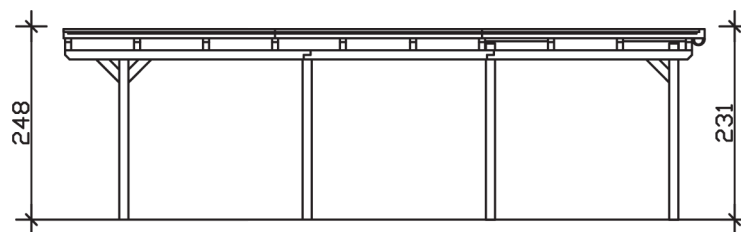

Flachdach-Carport

Carport
EMSLAND
 613 x 846 cm

Gestaltungsbeispiel

- Massive Konstruktion aus hochwertigem Leimholz (BSH-Fichte)
- Farblich behandelt in nussbaum
- Aluminium-Dachplatten
- Pfosten 12 x 12 cm

CARPORT EMSLAND 613 x 846 cm

Datenblatt / Baubeschreibung

Material	Leimholz, Fichte
Farbbehandlung	Lasiert in Nussbaum
Pfostenstärke	12 x 12 cm
Aufstellbreite	613 cm
Aufstelltiefe	846 cm
Grundfläche	51,86 m ²
Umbauter Raum	124,20 m ³
Breite Sockelmaß	574 cm
Tiefe Sockelmaß	738 cm
Durchfahrtshöhe vorne	223 cm
Durchfahrtshöhe hinten	206 cm
Durchfahrtsbreite	550 cm
Firsthöhe	248 cm
Traufenhöhe	231 cm
Schneelast	1,25 kN/m ²
Windlast	0,95 kN/m ²
Dachform	Flachdach
Dachfläche	51,40 m ²
Dachneigung	1,2 °
Dacheindeckung	Aluminium-Dachplatten mit Trapezprofil - anthrazit farbbeschichtet

Dachstärke	0,5 mm
Wasserablauf	nach hinten
Pfostenabstand Tiefe	230 cm
Pfostenanzahl	8
Oberfläche Holz	64,89 m ²
Im Lieferumfang enthalten	H-Pfostenanker zum Einbetonieren, Montagematerial, Aufbauanleitung
Anzahl Packstücke	1
Verpackungsgewicht gesamt	1003 kg
Verpackungsmaße	Paket 1: 120 cm x 620 cm x 62 cm 1.003,0 kg
Artikelnummer	243600-03-51
EAN-Nummer	4018211022571
Garantie	5 Jahre gemäß unseren Garantiebedingungen

EMSLAND
613 x 846 cm

Ansicht
vorne

Schnitt

Grundriss

EMSLAND
613 x 846 cm

Schnitte und Ansichten Maßstab 1:100