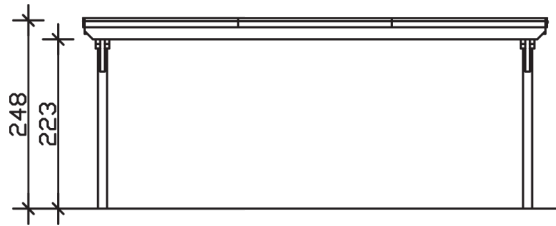

Flachdach-Carport

Carport
EMSLAND
 613 x 846 cm

Gestaltungsbeispiel

- Massive Konstruktion aus hochwertigem Leimholz (BSH-Fichte)
- Farblich behandelt in nussbaum
- Aluminium-Dachplatten
- Pfosten 12 x 12 cm

CARPORT EMSLAND 613 x 846 cm

Datenblatt / Baubeschreibung

Material	Leimholz, Fichte
Farbbehandlung	Lasiert in Nussbaum
Pfostenstärke	12 x 12 cm
Aufstellbreite	613 cm
Aufstelltiefe	846 cm
Grundfläche	51,86 m ²
Umbauter Raum	124,20 m ³
Breite Sockelmaß	574 cm
Tiefe Sockelmaß	738 cm
Durchfahrtshöhe vorne	223 cm
Durchfahrtshöhe hinten	206 cm
Durchfahrtsbreite	550 cm
Firsthöhe	248 cm
Traufenhöhe	231 cm
Schneelast	1,25 kN/m ²
Windlast	0,95 kN/m ²
Dachform	Flachdach
Dachfläche	51,40 m ²
Dachneigung	1,2 °
Dacheindeckung	Aluminium-Dachplatten mit Trapezprofil - anthrazit farbbeschichtet

Dachstärke	0,5 mm
Wasserablauf	nach hinten
Pfostenabstand Tiefe	230 cm
Pfostenanzahl	8
Oberfläche Holz	64,89 m ²
Im Lieferumfang enthalten	H-Pfostenanker zum Einbetonieren, Montagematerial, Aufbauanleitung
Anzahl Packstücke	1
Verpackungsgewicht gesamt	1003 kg
Verpackungsmaße	Paket 1: 120 cm x 620 cm x 62 cm 1.003,0 kg
Artikelnummer	243600-03-51
EAN-Nummer	4018211022571
Garantie	5 Jahre gemäß unseren Garantiebedingungen

EMSLAND
613 x 846 cm

Ansicht
vorne

Schnitt

Grundriss

EMSLAND
613 x 846 cm

Schnitte und Ansichten Maßstab 1:100