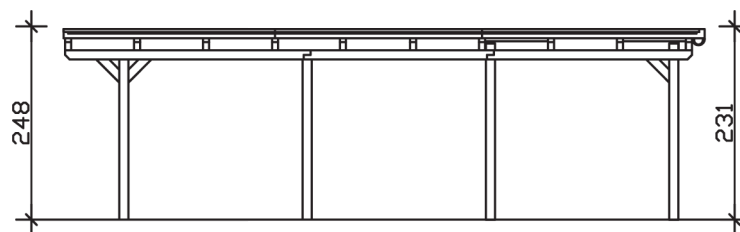

Flachdach-Carport

Carport
EMSLAND
 613 x 846 cm

Gestaltungsbeispiel

- Massive Konstruktion aus hochwertigem Leimholz (BSH-Fichte)
- Farblich behandelt in weiß
- Dachschalung mit EPDM-Folie
- Pfosten 12 x 12 cm

CARPORT EMSLAND 613 x 846 cm

Datenblatt / Baubeschreibung

Material	Leimholz, Fichte
Farbbehandlung	Lasiert in Weiß
Pfostenstärke	12 x 12 cm
Aufstellbreite	613 cm
Aufstelltiefe	846 cm
Grundfläche	51,86 m ²
Umbauter Raum	124,20 m ³
Breite Sockelmaß	574 cm
Tiefe Sockelmaß	738 cm
Durchfahrtshöhe vorne	223 cm
Durchfahrtshöhe hinten	206 cm
Durchfahrtsbreite	550 cm
Firsthöhe	248 cm
Traufenhöhe	231 cm
Schneelast	1,25 kN/m ²
Windlast	0,95 kN/m ²
Dachform	Flachdach
Dachfläche	51,40 m ²
Dachneigung	1,2 °
Dacheindeckung	Dachschalung mit EPDM-Folie

Dachstärke	20 mm
Wasserablauf	nach hinten
Pfostenabstand Tiefe	230 cm
Pfostenanzahl	8
Oberfläche Holz	211,71 m ²
Im Lieferumfang enthalten	H-Pfostenanker zum Einbetonieren, Montagematerial, Aufbauanleitung
Anzahl Packstücke	2
Verpackungsgewicht gesamt	1491 kg
Verpackungsmaße	Paket 1: 120 cm x 620 cm x 62 cm 1.384,0 kg Paket 2: 60 cm x 50 cm x 60 cm 107,0 kg
Artikelnummer	243600-11-35
EAN-Nummer	4018211023127
Garantie	5 Jahre gemäß unseren Garantiebedingungen

EMSLAND
613 x 846 cm

Ansicht
vorne

Schnitt

Grundriss

EMSLAND
613 x 846 cm

Schnitte und Ansichten Maßstab 1:100