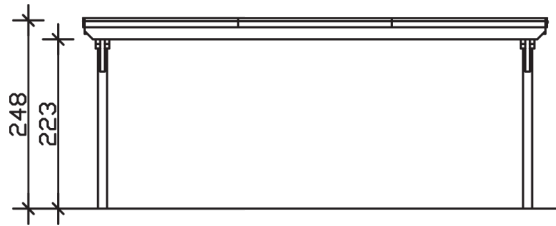

Flachdach-Carport

Carport
EMSLAND
 613 x 846 cm

Gestaltungsbeispiel

- Massive Konstruktion aus hochwertigem Leimholz (BSH-Fichte)
- Farblich behandelt in weiß
- Dachschalung mit EPDM-Folie
- Pfosten 12 x 12 cm

CARPORT EMSLAND 613 x 846 cm

Datenblatt / Baubeschreibung

Material	Leimholz, Fichte
Farbbehandlung	Lasiert in Weiß
Pfostenstärke	12 x 12 cm
Aufstellbreite	613 cm
Aufstelltiefe	846 cm
Grundfläche	51,86 m ²
Umbauter Raum	124,20 m ³
Breite Sockelmaß	574 cm
Tiefe Sockelmaß	738 cm
Durchfahrtshöhe vorne	223 cm
Durchfahrtshöhe hinten	206 cm
Durchfahrtsbreite	550 cm
Firsthöhe	248 cm
Traufenhöhe	231 cm
Schneelast	1,25 kN/m ²
Windlast	0,95 kN/m ²
Dachform	Flachdach
Dachfläche	51,40 m ²
Dachneigung	1,2 °
Dacheindeckung	Dachschalung mit EPDM-Folie

Dachstärke	20 mm
Wasserablauf	nach hinten
Pfostenabstand Tiefe	230 cm
Pfostenanzahl	8
Oberfläche Holz	211,71 m ²
Im Lieferumfang enthalten	H-Pfostenanker zum Einbetonieren, Montagematerial, Aufbauanleitung
Anzahl Packstücke	2
Verpackungsgewicht gesamt	1491 kg
Verpackungsmaße	Paket 1: 120 cm x 620 cm x 62 cm 1.384,0 kg Paket 2: 60 cm x 50 cm x 60 cm 107,0 kg
Artikelnummer	243600-11-35
EAN-Nummer	4018211023127
Garantie	5 Jahre gemäß unseren Garantiebedingungen

EMSLAND
613 x 846 cm

Ansicht
vorne

Schnitt

Grundriss

EMSLAND
613 x 846 cm

Schnitte und Ansichten Maßstab 1:100