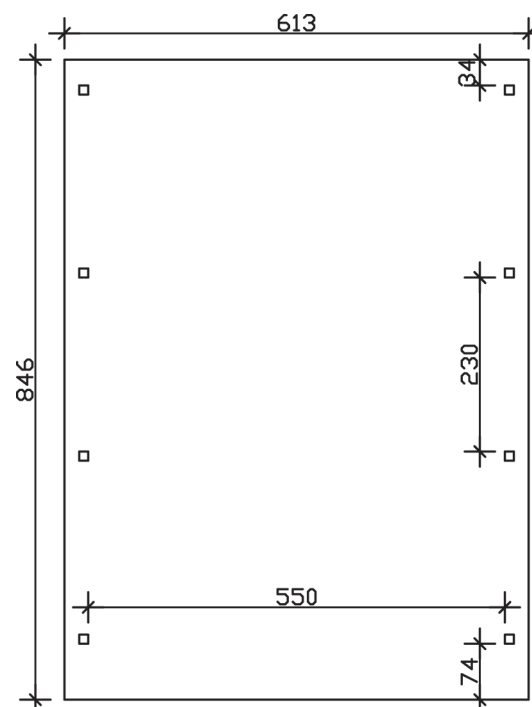

Flachdach-Carport

Carport
EMSLAND
 613 x 846 cm

Gestaltungsbeispiel

- Massive Konstruktion aus hochwertigem Leimholz (BSH-Fichte)
- Farblich behandelt in weiß
- Dachschalung mit EPDM-Folie
- Pfosten 12 x 12 cm

CARPORT EMSLAND 613 x 846 cm

Datenblatt / Baubeschreibung

Material	Leimholz, Fichte
Farbbehandlung	Lasiert in Weiß
Pfostenstärke	12 x 12 cm
Aufstellbreite	613 cm
Aufstelltiefe	846 cm
Grundfläche	51,86 m ²
Umbauter Raum	124,20 m ³
Breite Sockelmaß	574 cm
Tiefe Sockelmaß	738 cm
Durchfahrtshöhe vorne	223 cm
Durchfahrtshöhe hinten	206 cm
Durchfahrtsbreite	550 cm
Firsthöhe	248 cm
Traufenhöhe	231 cm
Schneelast	1,25 kN/m ²
Windlast	0,95 kN/m ²
Dachform	Flachdach
Dachfläche	51,40 m ²
Dachneigung	1,2 °
Dacheindeckung	Dachschalung mit EPDM-Folie

Dachstärke	20 mm
Wasserablauf	nach hinten
Pfostenabstand Tiefe	230 cm
Pfostenanzahl	8
Oberfläche Holz	211,71 m ²
Im Lieferumfang enthalten	H-Pfostenanker zum Einbetonieren, Montagematerial, Aufbauanleitung
Anzahl Packstücke	2
Verpackungsgewicht gesamt	1491 kg
Verpackungsmaße	Paket 1: 120 cm x 620 cm x 62 cm 1.384,0 kg Paket 2: 60 cm x 50 cm x 60 cm 107,0 kg
Artikelnummer	243600-11-35
EAN-Nummer	4018211023127
Garantie	5 Jahre gemäß unseren Garantiebedingungen

EMSLAND
613 x 846 cm

Ansicht
vorne

Schnitt

Grundriss

EMSLAND
613 x 846 cm

Schnitte und Ansichten Maßstab 1:100