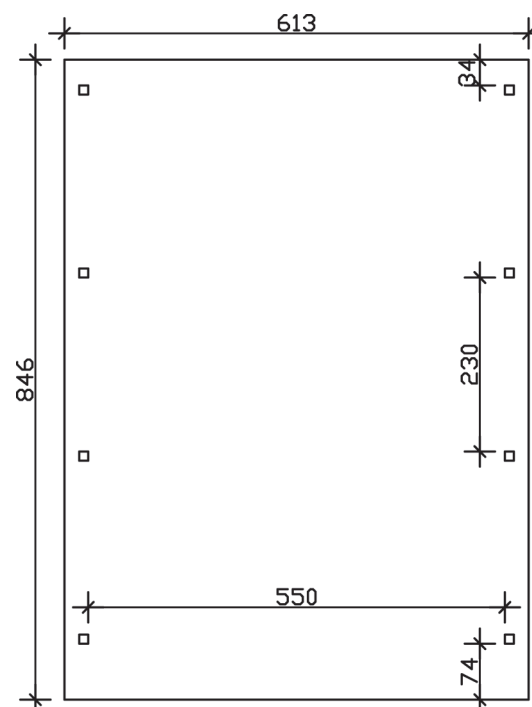

Flachdach-Carport

Carport
EMSLAND
 613 x 846 cm

Gestaltungsbeispiel

- Massive Konstruktion aus hochwertigem Leimholz (BSH-Fichte)
- Farblich behandelt in weiß
- Aluminium-Dachplatten
- Pfosten 12 x 12 cm

CARPORT EMSLAND 613 x 846 cm

Datenblatt / Baubeschreibung

Material	Leimholz, Fichte
Farbbehandlung	Lasiert in Weiß
Pfostenstärke	12 x 12 cm
Aufstellbreite	613 cm
Aufstelltiefe	846 cm
Grundfläche	51,86 m ²
Umbauter Raum	124,20 m ³
Breite Sockelmaß	574 cm
Tiefe Sockelmaß	738 cm
Durchfahrtshöhe vorne	223 cm
Durchfahrtshöhe hinten	206 cm
Durchfahrtsbreite	550 cm
Firsthöhe	248 cm
Traufenhöhe	231 cm
Schneelast	1,25 kN/m ²
Windlast	0,95 kN/m ²
Dachform	Flachdach
Dachfläche	51,40 m ²
Dachneigung	1,2 °
Dacheindeckung	Aluminium-Dachplatten mit Trapezprofil - anthrazit farbbeschichtet

Dachstärke	0,5 mm
Wasserablauf	nach hinten
Pfostenabstand Tiefe	230 cm
Pfostenanzahl	8
Oberfläche Holz	64,89 m ²
Im Lieferumfang enthalten	H-Pfostenanker zum Einbetonieren, Montagematerial, Aufbauanleitung
Anzahl Packstücke	1
Verpackungsgewicht gesamt	1003 kg
Verpackungsmaße	Paket 1: 120 cm x 620 cm x 62 cm 1.003,0 kg
Artikelnummer	243600-11-51
EAN-Nummer	4018211022588
Garantie	5 Jahre gemäß unseren Garantiebedingungen

EMSLAND
613 x 846 cm

Ansicht
vorne

Schnitt

Grundriss

EMSLAND
613 x 846 cm

Schnitte und Ansichten Maßstab 1:100