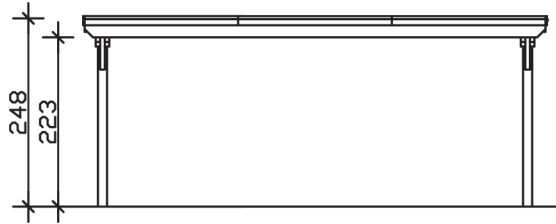

Flachdach-Carport

Carport
EMSLAND
 613 x 846 cm

Gestaltungsbeispiel

- Massive Konstruktion aus hochwertigem Leimholz (BSH-Fichte)
- Farblich behandelt in weiß
- Aluminium-Dachplatten
- Pfosten 12 x 12 cm

CARPORT EMSLAND 613 x 846 cm

Datenblatt / Baubeschreibung

Material	Leimholz, Fichte
Farbbehandlung	Lasiert in Weiß
Pfostenstärke	12 x 12 cm
Aufstellbreite	613 cm
Aufstelltiefe	846 cm
Grundfläche	51,86 m ²
Umbauter Raum	124,20 m ³
Breite Sockelmaß	574 cm
Tiefe Sockelmaß	738 cm
Durchfahrtshöhe vorne	223 cm
Durchfahrtshöhe hinten	206 cm
Durchfahrtsbreite	550 cm
Firsthöhe	248 cm
Traufenhöhe	231 cm
Schneelast	1,25 kN/m ²
Windlast	0,95 kN/m ²
Dachform	Flachdach
Dachfläche	51,40 m ²
Dachneigung	1,2 °
Dacheindeckung	Aluminium-Dachplatten mit Trapezprofil - anthrazit farbbeschichtet

Dachstärke	0,5 mm
Wasserablauf	nach hinten
Pfostenabstand Tiefe	230 cm
Pfostenanzahl	8
Oberfläche Holz	64,89 m ²
Im Lieferumfang enthalten	H-Pfostenanker zum Einbetonieren, Montagematerial, Aufbauanleitung
Anzahl Packstücke	1
Verpackungsgewicht gesamt	1003 kg
Verpackungsmaße	Paket 1: 120 cm x 620 cm x 62 cm 1.003,0 kg
Artikelnummer	243600-11-51
EAN-Nummer	4018211022588
Garantie	5 Jahre gemäß unseren Garantiebedingungen

EMSLAND
613 x 846 cm

Ansicht
vorne

Schnitt

Grundriss

EMSLAND
613 x 846 cm

Schnitte und Ansichten Maßstab 1:100