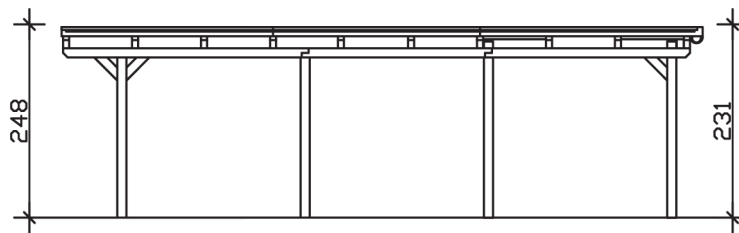

Flachdach-Carport

Carport
EMSLAND
 613 x 846 cm

Gestaltungsbeispiel

- Massive Konstruktion aus hochwertigem Leimholz (BSH-Fichte)
- Farblich behandelt in weiß
- Aluminium-Dachplatten
- Pfosten 12 x 12 cm

CARPORT EMSLAND 613 x 846 cm

Datenblatt / Baubeschreibung

Material	Leimholz, Fichte
Farbbehandlung	Lasiert in Weiß
Pfostenstärke	12 x 12 cm
Aufstellbreite	613 cm
Aufstelltiefe	846 cm
Grundfläche	51,86 m ²
Umbauter Raum	124,20 m ³
Breite Sockelmaß	574 cm
Tiefe Sockelmaß	738 cm
Durchfahrtshöhe vorne	223 cm
Durchfahrtshöhe hinten	206 cm
Durchfahrtsbreite	550 cm
Firsthöhe	248 cm
Traufenhöhe	231 cm
Schneelast	1,25 kN/m ²
Windlast	0,95 kN/m ²
Dachform	Flachdach
Dachfläche	51,40 m ²
Dachneigung	1,2 °
Dacheindeckung	Aluminium-Dachplatten mit Trapezprofil - anthrazit farbbeschichtet

Dachstärke	0,5 mm
Wasserablauf	nach hinten
Pfostenabstand Tiefe	230 cm
Pfostenanzahl	8
Oberfläche Holz	64,89 m ²
Im Lieferumfang enthalten	H-Pfostenanker zum Einbetonieren, Montagematerial, Aufbauanleitung
Anzahl Packstücke	1
Verpackungsgewicht gesamt	1003 kg
Verpackungsmaße	Paket 1: 120 cm x 620 cm x 62 cm 1.003,0 kg
Artikelnummer	243600-11-51
EAN-Nummer	4018211022588
Garantie	5 Jahre gemäß unseren Garantiebedingungen

EMSLAND
613 x 846 cm

Ansicht
vorne

Schnitt

Grundriss

EMSLAND
613 x 846 cm

Schnitte und Ansichten Maßstab 1:100