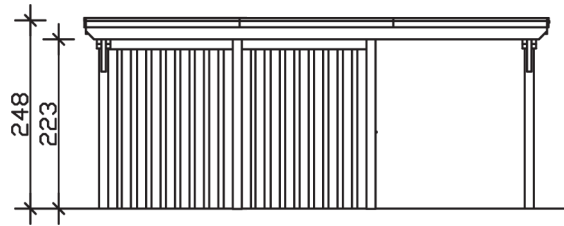

Flachdach-Carport

Carport
EMSLAND
 613 x 846 cm

Gestaltungsbeispiel

- Massive Konstruktion aus hochwertigem Leimholz (BSH-Fichte)
- Farblich unbehandelt
- Aluminium-Dachplatten
- Pfosten 12 x 12 cm

CARPORT EMSLAND 613 x 846 cm

Datenblatt / Baubeschreibung

Material	Leimholz, Fichte
Farbbehandlung	Unbehandelt
Pfostenstärke	12 x 12 cm
Aufstellbreite	613 cm
Aufstelltiefe	846 cm
Grundfläche	51,86 m ²
Umbauter Raum	124,20 m ³
Breite Sockelmaß	574 cm
Tiefe Sockelmaß	738 cm
Durchfahrtshöhe vorne	223 cm
Durchfahrtshöhe hinten	206 cm
Durchfahrtsbreite	550 cm
Firsthöhe	248 cm
Traufenhöhe	231 cm
Schneelast	1,25 kN/m ²
Windlast	0,95 kN/m ²
Dachform	Flachdach
Dachfläche	51,40 m ²
Dachneigung	1,2 °
Dacheindeckung	Aluminium-Dachplatten mit Trapezprofil - anthrazit farbbeschichtet

Dachstärke	0,5 mm
Wasserablauf	nach hinten
Pfostenabstand Tiefe	230 cm
Pfostenanzahl	13
Oberfläche Holz	168,96 m ²
Im Lieferumfang enthalten	H-Pfostenanker zum Einbetonieren, Montagematerial, Aufbauanleitung
Anzahl Packstücke	2
Verpackungsgewicht gesamt	1571 kg
Verpackungsmaße	Paket 1: 120 cm x 620 cm x 80 cm 1.142,0 kg Paket 2: 120 cm x 260 cm x 55 cm 429,0 kg
Artikelnummer	243655-00-51
EAN-Nummer	4018211022601
Garantie	5 Jahre gemäß unseren Garantiebedingungen

EMSLAND
613 x 846 cm

Ansicht
vorne

Schnitt

Grundriss

EMSLAND
613 x 846 cm

Schnitte und Ansichten Maßstab 1:100