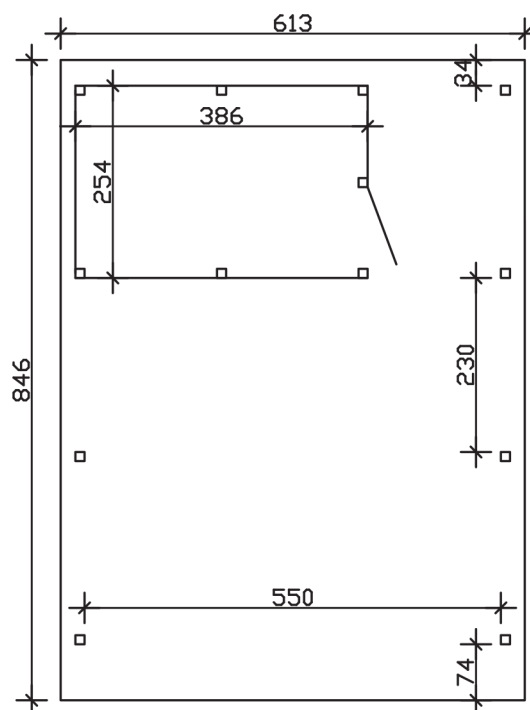

Flachdach-Carport

Carport
EMSLAND
 613 x 846 cm

Gestaltungsbeispiel

- Massive Konstruktion aus hochwertigem Leimholz (BSH-Fichte)
- Farblich unbehandelt
- Aluminium-Dachplatten
- Pfosten 12 x 12 cm

CARPORT EMSLAND 613 x 846 cm

Datenblatt / Baubeschreibung

Material	Leimholz, Fichte
Farbbehandlung	Unbehandelt
Pfostenstärke	12 x 12 cm
Aufstellbreite	613 cm
Aufstelltiefe	846 cm
Grundfläche	51,86 m ²
Umbauter Raum	124,20 m ³
Breite Sockelmaß	574 cm
Tiefe Sockelmaß	738 cm
Durchfahrtshöhe vorne	223 cm
Durchfahrtshöhe hinten	206 cm
Durchfahrtsbreite	550 cm
Firsthöhe	248 cm
Traufenhöhe	231 cm
Schneelast	1,25 kN/m ²
Windlast	0,95 kN/m ²
Dachform	Flachdach
Dachfläche	51,40 m ²
Dachneigung	1,2 °
Dacheindeckung	Aluminium-Dachplatten mit Trapezprofil - anthrazit farbbeschichtet

Dachstärke	0,5 mm
Wasserablauf	nach hinten
Pfostenabstand Tiefe	230 cm
Pfostenanzahl	13
Oberfläche Holz	168,96 m ²
Im Lieferumfang enthalten	H-Pfostenanker zum Einbetonieren, Montagematerial, Aufbauanleitung
Anzahl Packstücke	2
Verpackungsgewicht gesamt	1571 kg
Verpackungsmaße	Paket 1: 120 cm x 620 cm x 80 cm 1.142,0 kg Paket 2: 120 cm x 260 cm x 55 cm 429,0 kg
Artikelnummer	243655-00-51
EAN-Nummer	4018211022601
Garantie	5 Jahre gemäß unseren Garantiebedingungen

EMSLAND
613 x 846 cm

Ansicht
vorne

Schnitt

Grundriss

EMSLAND
613 x 846 cm

Schnitte und Ansichten Maßstab 1:100