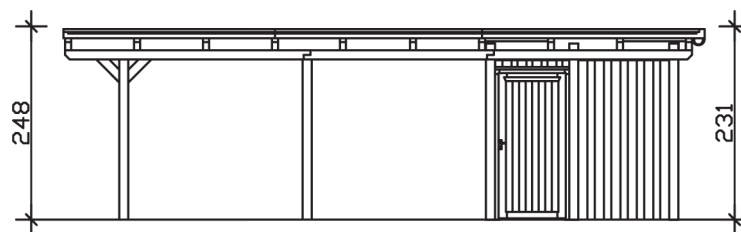

Flachdach-Carport

Carport
EMSLAND
 613 x 846 cm

Gestaltungsbeispiel

- Massive Konstruktion aus hochwertigem Leimholz (BSH-Fichte)
- Farblich unbehandelt
- Aluminium-Dachplatten
- Pfosten 12 x 12 cm

CARPORT EMSLAND 613 x 846 cm

Datenblatt / Baubeschreibung

Material	Leimholz, Fichte
Farbbehandlung	Unbehandelt
Pfostenstärke	12 x 12 cm
Aufstellbreite	613 cm
Aufstelltiefe	846 cm
Grundfläche	51,86 m ²
Umbauter Raum	124,20 m ³
Breite Sockelmaß	574 cm
Tiefe Sockelmaß	738 cm
Durchfahrtshöhe vorne	223 cm
Durchfahrtshöhe hinten	206 cm
Durchfahrtsbreite	550 cm
Firsthöhe	248 cm
Traufenhöhe	231 cm
Schneelast	1,25 kN/m ²
Windlast	0,95 kN/m ²
Dachform	Flachdach
Dachfläche	51,40 m ²
Dachneigung	1,2 °
Dacheindeckung	Aluminium-Dachplatten mit Trapezprofil - anthrazit farbbeschichtet

Dachstärke	0,5 mm
Wasserablauf	nach hinten
Pfostenabstand Tiefe	230 cm
Pfostenanzahl	13
Oberfläche Holz	168,96 m ²
Im Lieferumfang enthalten	H-Pfostenanker zum Einbetonieren, Montagematerial, Aufbauanleitung
Anzahl Packstücke	2
Verpackungsgewicht gesamt	1571 kg
Verpackungsmaße	Paket 1: 120 cm x 620 cm x 80 cm 1.142,0 kg Paket 2: 120 cm x 260 cm x 55 cm 429,0 kg
Artikelnummer	243655-00-51
EAN-Nummer	4018211022601
Garantie	5 Jahre gemäß unseren Garantiebedingungen

EMSLAND
613 x 846 cm

Ansicht
vorne

Schnitt

Grundriss

EMSLAND
613 x 846 cm

Schnitte und Ansichten Maßstab 1:100