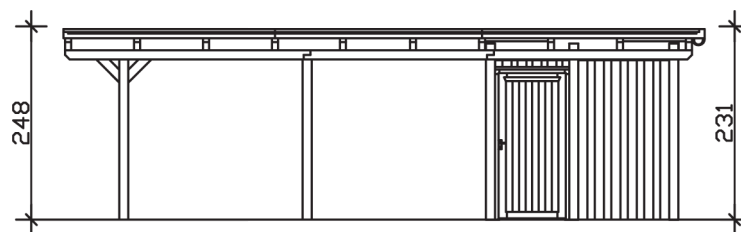

Flachdach-Carport

Carport
EMSLAND
 613 x 846 cm

Gestaltungsbeispiel

- Massive Konstruktion aus hochwertigem Leimholz (BSH-Fichte)
- Farblich behandelt in eiche hell
- Dachschalung mit EPDM-Folie
- Pfosten 12 x 12 cm

CARPORT EMSLAND 613 x 846 cm

Datenblatt / Baubeschreibung

Material	Leimholz, Fichte
Farbbehandlung	Lasiert in Eiche hell
Pfostenstärke	12 x 12 cm
Aufstellbreite	613 cm
Aufstelltiefe	846 cm
Grundfläche	51,86 m ²
Umbauter Raum	124,20 m ³
Breite Sockelmaß	574 cm
Tiefe Sockelmaß	738 cm
Durchfahrtshöhe vorne	223 cm
Durchfahrtshöhe hinten	206 cm
Durchfahrtsbreite	550 cm
Firsthöhe	248 cm
Traufenhöhe	231 cm
Schneelast	1,25 kN/m ²
Windlast	0,95 kN/m ²
Dachform	Flachdach
Dachfläche	51,40 m ²
Dachneigung	1,2 °
Dacheindeckung	Dachschalung mit EPDM-Folie

Dachstärke	20 mm
Wasserablauf	nach hinten
Pfostenabstand Tiefe	230 cm
Pfostenanzahl	13
Oberfläche Holz	315,78 m ²
Im Lieferumfang enthalten	H-Pfostenanker zum Einbetonieren, Montagematerial, Aufbauanleitung
Anzahl Packstücke	3
Verpackungsgewicht gesamt	2059 kg
Verpackungsmaße	Paket 1: 120 cm x 620 cm x 80 cm 1.562,0 kg Paket 2: 120 cm x 260 cm x 55 cm 410,0 kg Paket 3: 60 cm x 60 cm x 50 cm 87,0 kg
Artikelnummer	243655-01-35
EAN-Nummer	4018211023158
Garantie	5 Jahre gemäß unseren Garantiebedingungen

EMSLAND
613 x 846 cm

Ansicht
vorne

Schnitt

Grundriss

EMSLAND
613 x 846 cm

Schnitte und Ansichten Maßstab 1:100