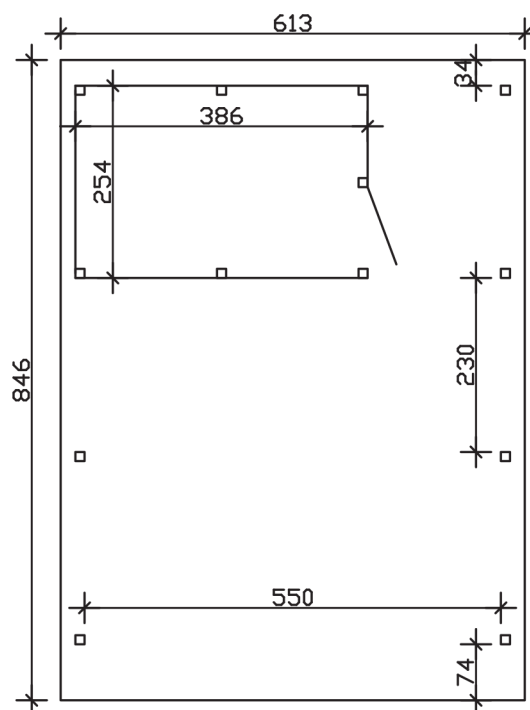

Flachdach-Carport

Carport
EMSLAND
 613 x 846 cm

Gestaltungsbeispiel

- Massive Konstruktion aus hochwertigem Leimholz (BSH-Fichte)
- Farblich behandelt in eiche hell
- Dachschalung mit EPDM-Folie
- Pfosten 12 x 12 cm

CARPORT EMSLAND 613 x 846 cm

Datenblatt / Baubeschreibung

Material	Leimholz, Fichte
Farbbehandlung	Lasiert in Eiche hell
Pfostenstärke	12 x 12 cm
Aufstellbreite	613 cm
Aufstelltiefe	846 cm
Grundfläche	51,86 m ²
Umbauter Raum	124,20 m ³
Breite Sockelmaß	574 cm
Tiefe Sockelmaß	738 cm
Durchfahrtshöhe vorne	223 cm
Durchfahrtshöhe hinten	206 cm
Durchfahrtsbreite	550 cm
Firsthöhe	248 cm
Traufenhöhe	231 cm
Schneelast	1,25 kN/m ²
Windlast	0,95 kN/m ²
Dachform	Flachdach
Dachfläche	51,40 m ²
Dachneigung	1,2 °
Dacheindeckung	Dachschalung mit EPDM-Folie

Dachstärke	20 mm
Wasserablauf	nach hinten
Pfostenabstand Tiefe	230 cm
Pfostenanzahl	13
Oberfläche Holz	315,78 m ²
Im Lieferumfang enthalten	H-Pfostenanker zum Einbetonieren, Montagematerial, Aufbauanleitung
Anzahl Packstücke	3
Verpackungsgewicht gesamt	2059 kg
Verpackungsmaße	Paket 1: 120 cm x 620 cm x 80 cm 1.562,0 kg Paket 2: 120 cm x 260 cm x 55 cm 410,0 kg Paket 3: 60 cm x 60 cm x 50 cm 87,0 kg
Artikelnummer	243655-01-35
EAN-Nummer	4018211023158
Garantie	5 Jahre gemäß unseren Garantiebedingungen

EMSLAND
613 x 846 cm

Ansicht
vorne

Schnitt

Grundriss

EMSLAND
613 x 846 cm

Schnitte und Ansichten Maßstab 1:100