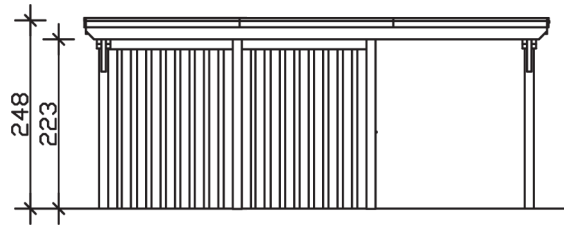

Flachdach-Carport

Carport
EMSLAND
 613 x 846 cm

Gestaltungsbeispiel

- Massive Konstruktion aus hochwertigem Leimholz (BSH-Fichte)
- Farblich behandelt in eiche hell
- Dachschalung mit EPDM-Folie
- Pfosten 12 x 12 cm

CARPORT EMSLAND 613 x 846 cm

Datenblatt / Baubeschreibung

Material	Leimholz, Fichte
Farbbehandlung	Lasiert in Eiche hell
Pfostenstärke	12 x 12 cm
Aufstellbreite	613 cm
Aufstelltiefe	846 cm
Grundfläche	51,86 m ²
Umbauter Raum	124,20 m ³
Breite Sockelmaß	574 cm
Tiefe Sockelmaß	738 cm
Durchfahrtshöhe vorne	223 cm
Durchfahrtshöhe hinten	206 cm
Durchfahrtsbreite	550 cm
Firsthöhe	248 cm
Traufenhöhe	231 cm
Schneelast	1,25 kN/m ²
Windlast	0,95 kN/m ²
Dachform	Flachdach
Dachfläche	51,40 m ²
Dachneigung	1,2 °
Dacheindeckung	Dachschalung mit EPDM-Folie

Dachstärke	20 mm
Wasserablauf	nach hinten
Pfostenabstand Tiefe	230 cm
Pfostenanzahl	13
Oberfläche Holz	315,78 m ²
Im Lieferumfang enthalten	H-Pfostenanker zum Einbetonieren, Montagematerial, Aufbauanleitung
Anzahl Packstücke	3
Verpackungsgewicht gesamt	2059 kg
Verpackungsmaße	Paket 1: 120 cm x 620 cm x 80 cm 1.562,0 kg Paket 2: 120 cm x 260 cm x 55 cm 410,0 kg Paket 3: 60 cm x 60 cm x 50 cm 87,0 kg
Artikelnummer	243655-01-35
EAN-Nummer	4018211023158
Garantie	5 Jahre gemäß unseren Garantiebedingungen

EMSLAND
613 x 846 cm

Ansicht
vorne

Schnitt

Grundriss

EMSLAND
613 x 846 cm

Schnitte und Ansichten Maßstab 1:100