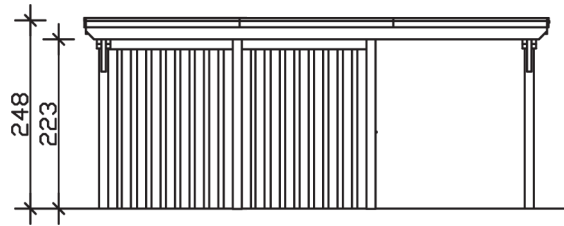

Flachdach-Carport

Carport
EMSLAND
 613 x 846 cm

Gestaltungsbeispiel

- Massive Konstruktion aus hochwertigem Leimholz (BSH-Fichte)
- Farblich behandelt in eiche hell
- Aluminium-Dachplatten
- Pfosten 12 x 12 cm

CARPORT EMSLAND 613 x 846 cm

Datenblatt / Baubeschreibung

Material	Leimholz, Fichte
Farbbehandlung	Lasiert in Eiche hell
Pfostenstärke	12 x 12 cm
Aufstellbreite	613 cm
Aufstelltiefe	846 cm
Grundfläche	51,86 m ²
Umbauter Raum	124,20 m ³
Breite Sockelmaß	574 cm
Tiefe Sockelmaß	738 cm
Durchfahrtshöhe vorne	223 cm
Durchfahrtshöhe hinten	206 cm
Durchfahrtsbreite	550 cm
Firsthöhe	248 cm
Traufenhöhe	231 cm
Schneelast	1,25 kN/m ²
Windlast	0,95 kN/m ²
Dachform	Flachdach
Dachfläche	51,40 m ²
Dachneigung	1,2 °
Dacheindeckung	Aluminium-Dachplatten mit Trapezprofil - anthrazit farbbeschichtet

Dachstärke	0,5 mm
Wasserablauf	nach hinten
Pfostenabstand Tiefe	230 cm
Pfostenanzahl	13
Oberfläche Holz	168,96 m ²
Im Lieferumfang enthalten	H-Pfostenanker zum Einbetonieren, Montagematerial, Aufbauanleitung
Anzahl Packstücke	2
Verpackungsgewicht gesamt	1571 kg
Verpackungsmaße	Paket 1: 120 cm x 620 cm x 80 cm 1.142,0 kg Paket 2: 120 cm x 260 cm x 55 cm 429,0 kg
Artikelnummer	243655-01-51
EAN-Nummer	4018211022618
Garantie	5 Jahre gemäß unseren Garantiebedingungen

EMSLAND
613 x 846 cm

Ansicht
vorne

Schnitt

Grundriss

EMSLAND
613 x 846 cm

Schnitte und Ansichten Maßstab 1:100