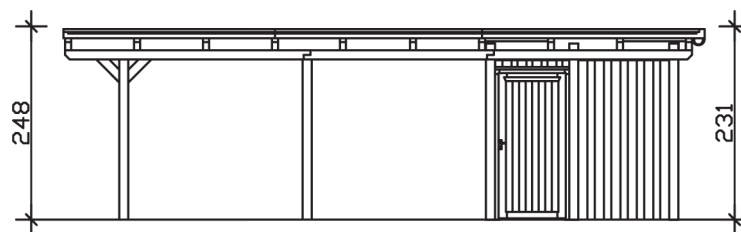

Flachdach-Carport

Carport
EMSLAND
 613 x 846 cm

Gestaltungsbeispiel

- Massive Konstruktion aus hochwertigem Leimholz (BSH-Fichte)
- Farblich behandelt in eiche hell
- Aluminium-Dachplatten
- Pfosten 12 x 12 cm

CARPORT EMSLAND 613 x 846 cm

Datenblatt / Baubeschreibung

Material	Leimholz, Fichte
Farbbehandlung	Lasiert in Eiche hell
Pfostenstärke	12 x 12 cm
Aufstellbreite	613 cm
Aufstelltiefe	846 cm
Grundfläche	51,86 m ²
Umbauter Raum	124,20 m ³
Breite Sockelmaß	574 cm
Tiefe Sockelmaß	738 cm
Durchfahrtshöhe vorne	223 cm
Durchfahrtshöhe hinten	206 cm
Durchfahrtsbreite	550 cm
Firsthöhe	248 cm
Traufenhöhe	231 cm
Schneelast	1,25 kN/m ²
Windlast	0,95 kN/m ²
Dachform	Flachdach
Dachfläche	51,40 m ²
Dachneigung	1,2 °
Dacheindeckung	Aluminium-Dachplatten mit Trapezprofil - anthrazit farbbeschichtet

Dachstärke	0,5 mm
Wasserablauf	nach hinten
Pfostenabstand Tiefe	230 cm
Pfostenanzahl	13
Oberfläche Holz	168,96 m ²
Im Lieferumfang enthalten	H-Pfostenanker zum Einbetonieren, Montagematerial, Aufbauanleitung
Anzahl Packstücke	2
Verpackungsgewicht gesamt	1571 kg
Verpackungsmaße	Paket 1: 120 cm x 620 cm x 80 cm 1.142,0 kg Paket 2: 120 cm x 260 cm x 55 cm 429,0 kg
Artikelnummer	243655-01-51
EAN-Nummer	4018211022618
Garantie	5 Jahre gemäß unseren Garantiebedingungen

EMSLAND
613 x 846 cm

Ansicht
vorne

Schnitt

Grundriss

EMSLAND
613 x 846 cm

Schnitte und Ansichten Maßstab 1:100