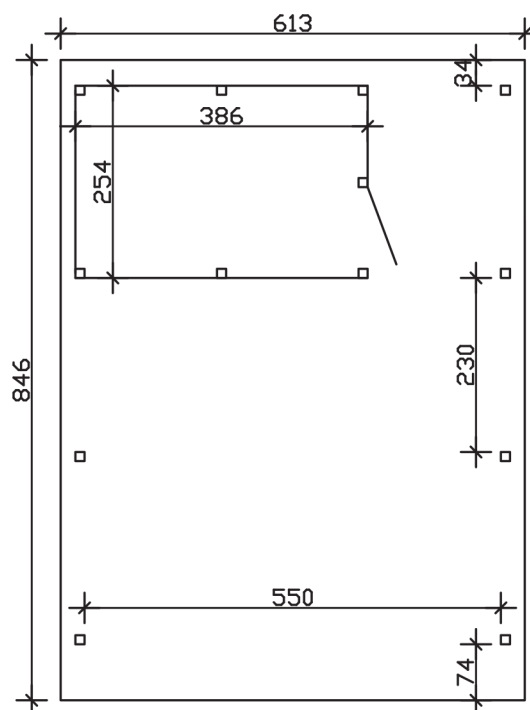

Flachdach-Carport

Carport
EMSLAND
 613 x 846 cm

Gestaltungsbeispiel

- Massive Konstruktion aus hochwertigem Leimholz (BSH-Fichte)
- Farblich behandelt in eiche hell
- Aluminium-Dachplatten
- Pfosten 12 x 12 cm

CARPORT EMSLAND 613 x 846 cm

Datenblatt / Baubeschreibung

Material	Leimholz, Fichte
Farbbehandlung	Lasiert in Eiche hell
Pfostenstärke	12 x 12 cm
Aufstellbreite	613 cm
Aufstelltiefe	846 cm
Grundfläche	51,86 m ²
Umbauter Raum	124,20 m ³
Breite Sockelmaß	574 cm
Tiefe Sockelmaß	738 cm
Durchfahrtshöhe vorne	223 cm
Durchfahrtshöhe hinten	206 cm
Durchfahrtsbreite	550 cm
Firsthöhe	248 cm
Traufenhöhe	231 cm
Schneelast	1,25 kN/m ²
Windlast	0,95 kN/m ²
Dachform	Flachdach
Dachfläche	51,40 m ²
Dachneigung	1,2 °
Dacheindeckung	Aluminium-Dachplatten mit Trapezprofil - anthrazit farbbeschichtet

Dachstärke	0,5 mm
Wasserablauf	nach hinten
Pfostenabstand Tiefe	230 cm
Pfostenanzahl	13
Oberfläche Holz	168,96 m ²
Im Lieferumfang enthalten	H-Pfostenanker zum Einbetonieren, Montagematerial, Aufbauanleitung
Anzahl Packstücke	2
Verpackungsgewicht gesamt	1571 kg
Verpackungsmaße	Paket 1: 120 cm x 620 cm x 80 cm 1.142,0 kg Paket 2: 120 cm x 260 cm x 55 cm 429,0 kg
Artikelnummer	243655-01-51
EAN-Nummer	4018211022618
Garantie	5 Jahre gemäß unseren Garantiebedingungen

EMSLAND
613 x 846 cm

Ansicht
vorne

Schnitt

Grundriss

EMSLAND
613 x 846 cm

Schnitte und Ansichten Maßstab 1:100