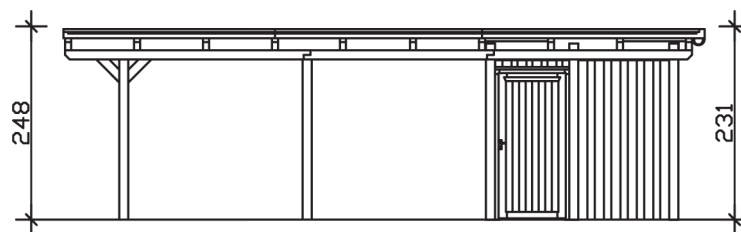

Flachdach-Carport

Carport
EMSLAND
 613 x 846 cm

Gestaltungsbeispiel

- Massive Konstruktion aus hochwertigem Leimholz (BSH-Fichte)
- Farblich behandelt in nussbaum
- Dachschalung mit EPDM-Folie
- Pfosten 12 x 12 cm

CARPORT EMSLAND 613 x 846 cm

Datenblatt / Baubeschreibung

Material	Leimholz, Fichte
Farbbehandlung	Lasiert in Nussbaum
Pfostenstärke	12 x 12 cm
Aufstellbreite	613 cm
Aufstelltiefe	846 cm
Grundfläche	51,86 m ²
Umbauter Raum	124,20 m ³
Breite Sockelmaß	574 cm
Tiefe Sockelmaß	738 cm
Durchfahrtshöhe vorne	223 cm
Durchfahrtshöhe hinten	206 cm
Durchfahrtsbreite	550 cm
Firsthöhe	248 cm
Traufenhöhe	231 cm
Schneelast	1,25 kN/m ²
Windlast	0,95 kN/m ²
Dachform	Flachdach
Dachfläche	51,40 m ²
Dachneigung	1,2 °
Dacheindeckung	Dachschalung mit EPDM-Folie

Dachstärke	20 mm
Wasserablauf	nach hinten
Pfostenabstand Tiefe	230 cm
Pfostenanzahl	13
Oberfläche Holz	315,78 m ²
Im Lieferumfang enthalten	H-Pfostenanker zum Einbetonieren, Montagematerial, Aufbauanleitung
Anzahl Packstücke	3
Verpackungsgewicht gesamt	2059 kg
Verpackungsmaße	Paket 1: 120 cm x 620 cm x 80 cm 1.562,0 kg Paket 2: 120 cm x 260 cm x 55 cm 410,0 kg Paket 3: 60 cm x 60 cm x 50 cm 87,0 kg
Artikelnummer	243655-03-35
EAN-Nummer	4018211023172
Garantie	5 Jahre gemäß unseren Garantiebedingungen

EMSLAND
613 x 846 cm

Ansicht
vorne

Schnitt

Grundriss

EMSLAND
613 x 846 cm

Schnitte und Ansichten Maßstab 1:100