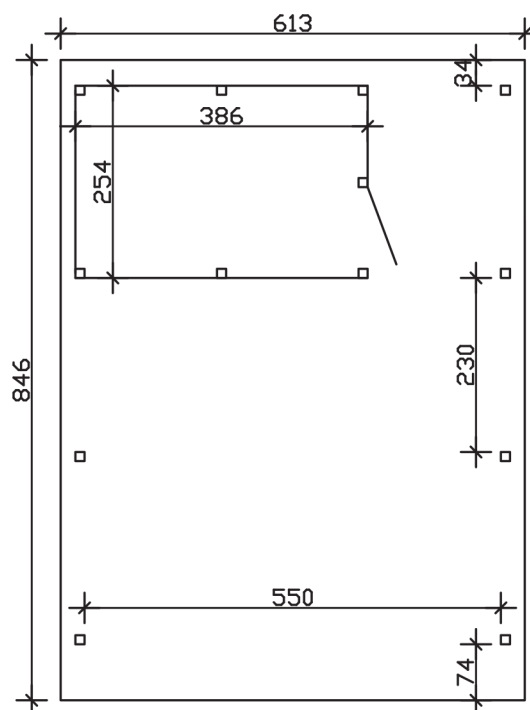

Flachdach-Carport

Carport
EMSLAND
 613 x 846 cm

Gestaltungsbeispiel

- Massive Konstruktion aus hochwertigem Leimholz (BSH-Fichte)
- Farblich behandelt in nussbaum
- Dachschalung mit EPDM-Folie
- Pfosten 12 x 12 cm

CARPORT EMSLAND 613 x 846 cm

Datenblatt / Baubeschreibung

Material	Leimholz, Fichte
Farbbehandlung	Lasiert in Nussbaum
Pfostenstärke	12 x 12 cm
Aufstellbreite	613 cm
Aufstelltiefe	846 cm
Grundfläche	51,86 m ²
Umbauter Raum	124,20 m ³
Breite Sockelmaß	574 cm
Tiefe Sockelmaß	738 cm
Durchfahrtshöhe vorne	223 cm
Durchfahrtshöhe hinten	206 cm
Durchfahrtsbreite	550 cm
Firsthöhe	248 cm
Traufenhöhe	231 cm
Schneelast	1,25 kN/m ²
Windlast	0,95 kN/m ²
Dachform	Flachdach
Dachfläche	51,40 m ²
Dachneigung	1,2 °
Dacheindeckung	Dachschalung mit EPDM-Folie

Dachstärke	20 mm
Wasserablauf	nach hinten
Pfostenabstand Tiefe	230 cm
Pfostenanzahl	13
Oberfläche Holz	315,78 m ²
Im Lieferumfang enthalten	H-Pfostenanker zum Einbetonieren, Montagematerial, Aufbauanleitung
Anzahl Packstücke	3
Verpackungsgewicht gesamt	2059 kg
Verpackungsmaße	Paket 1: 120 cm x 620 cm x 80 cm 1.562,0 kg Paket 2: 120 cm x 260 cm x 55 cm 410,0 kg Paket 3: 60 cm x 60 cm x 50 cm 87,0 kg
Artikelnummer	243655-03-35
EAN-Nummer	4018211023172
Garantie	5 Jahre gemäß unseren Garantiebedingungen

EMSLAND
613 x 846 cm

Ansicht
vorne

Schnitt

Grundriss

EMSLAND
613 x 846 cm

Schnitte und Ansichten Maßstab 1:100