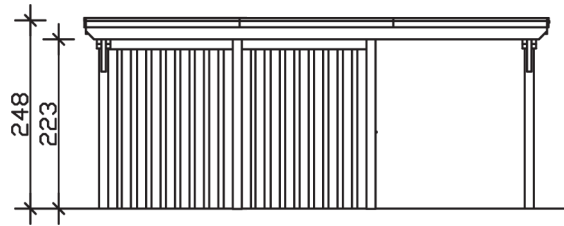

Flachdach-Carport

Carport
EMSLAND
 613 x 846 cm

Gestaltungsbeispiel

- Massive Konstruktion aus hochwertigem Leimholz (BSH-Fichte)
- Farblich behandelt in nussbaum
- Dachschalung mit EPDM-Folie
- Pfosten 12 x 12 cm

CARPORT EMSLAND 613 x 846 cm

Datenblatt / Baubeschreibung

Material	Leimholz, Fichte
Farbbehandlung	Lasiert in Nussbaum
Pfostenstärke	12 x 12 cm
Aufstellbreite	613 cm
Aufstelltiefe	846 cm
Grundfläche	51,86 m ²
Umbauter Raum	124,20 m ³
Breite Sockelmaß	574 cm
Tiefe Sockelmaß	738 cm
Durchfahrtshöhe vorne	223 cm
Durchfahrtshöhe hinten	206 cm
Durchfahrtsbreite	550 cm
Firsthöhe	248 cm
Traufenhöhe	231 cm
Schneelast	1,25 kN/m ²
Windlast	0,95 kN/m ²
Dachform	Flachdach
Dachfläche	51,40 m ²
Dachneigung	1,2 °
Dacheindeckung	Dachschalung mit EPDM-Folie

Dachstärke	20 mm
Wasserablauf	nach hinten
Pfostenabstand Tiefe	230 cm
Pfostenanzahl	13
Oberfläche Holz	315,78 m ²
Im Lieferumfang enthalten	H-Pfostenanker zum Einbetonieren, Montagematerial, Aufbauanleitung
Anzahl Packstücke	3
Verpackungsgewicht gesamt	2059 kg
Verpackungsmaße	Paket 1: 120 cm x 620 cm x 80 cm 1.562,0 kg Paket 2: 120 cm x 260 cm x 55 cm 410,0 kg Paket 3: 60 cm x 60 cm x 50 cm 87,0 kg
Artikelnummer	243655-03-35
EAN-Nummer	4018211023172
Garantie	5 Jahre gemäß unseren Garantiebedingungen

EMSLAND
613 x 846 cm

Ansicht
vorne

Schnitt

Grundriss

EMSLAND
613 x 846 cm

Schnitte und Ansichten Maßstab 1:100