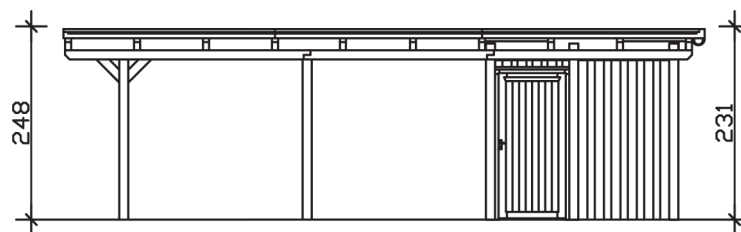

Flachdach-Carport

Carport
EMSLAND
 613 x 846 cm

Gestaltungsbeispiel

- Massive Konstruktion aus hochwertigem Leimholz (BSH-Fichte)
- Farblich behandelt in nussbaum
- Aluminium-Dachplatten
- Pfosten 12 x 12 cm

CARPORT EMSLAND 613 x 846 cm

Datenblatt / Baubeschreibung

Material	Leimholz, Fichte
Farbbehandlung	Lasiert in Nussbaum
Pfostenstärke	12 x 12 cm
Aufstellbreite	613 cm
Aufstelltiefe	846 cm
Grundfläche	51,86 m ²
Umbauer Raum	124,20 m ³
Breite Sockelmaß	574 cm
Tiefe Sockelmaß	738 cm
Durchfahrtshöhe vorne	223 cm
Durchfahrtshöhe hinten	206 cm
Durchfahrtsbreite	550 cm
Firsthöhe	248 cm
Traufenhöhe	231 cm
Schneelast	1,25 kN/m ²
Windlast	0,95 kN/m ²
Dachform	Flachdach
Dachfläche	51,40 m ²
Dachneigung	1,2 °
Dacheindeckung	Aluminium-Dachplatten mit Trapezprofil - anthrazit farbbeschichtet

Dachstärke	0,5 mm
Wasserablauf	nach hinten
Pfostenabstand Tiefe	230 cm
Pfostenanzahl	13
Oberfläche Holz	168,96 m ²
Im Lieferumfang enthalten	H-Pfostenanker zum Einbetonieren, Montagematerial, Aufbauanleitung
Anzahl Packstücke	2
Verpackungsgewicht gesamt	1571 kg
Verpackungsmaße	Paket 1: 120 cm x 620 cm x 80 cm 1.142,0 kg Paket 2: 120 cm x 260 cm x 55 cm 429,0 kg
Artikelnummer	243655-03-51
EAN-Nummer	4018211022632
Garantie	5 Jahre gemäß unseren Garantiebedingungen

EMSLAND
613 x 846 cm

Ansicht
vorne

Schnitt

Grundriss

EMSLAND
613 x 846 cm

Schnitte und Ansichten Maßstab 1:100