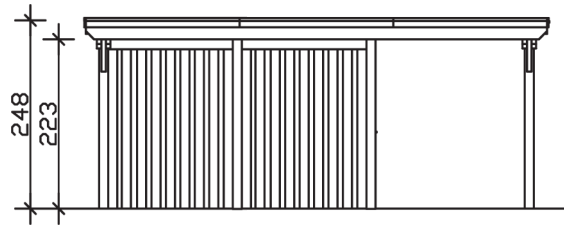

Flachdach-Carport

Carport
EMSLAND
 613 x 846 cm

Gestaltungsbeispiel

- Massive Konstruktion aus hochwertigem Leimholz (BSH-Fichte)
- Farblich behandelt in nussbaum
- Aluminium-Dachplatten
- Pfosten 12 x 12 cm

CARPORT EMSLAND 613 x 846 cm

Datenblatt / Baubeschreibung

Material	Leimholz, Fichte
Farbbehandlung	Lasiert in Nussbaum
Pfostenstärke	12 x 12 cm
Aufstellbreite	613 cm
Aufstelltiefe	846 cm
Grundfläche	51,86 m ²
Umbauer Raum	124,20 m ³
Breite Sockelmaß	574 cm
Tiefe Sockelmaß	738 cm
Durchfahrtshöhe vorne	223 cm
Durchfahrtshöhe hinten	206 cm
Durchfahrtsbreite	550 cm
Firsthöhe	248 cm
Traufenhöhe	231 cm
Schneelast	1,25 kN/m ²
Windlast	0,95 kN/m ²
Dachform	Flachdach
Dachfläche	51,40 m ²
Dachneigung	1,2 °
Dacheindeckung	Aluminium-Dachplatten mit Trapezprofil - anthrazit farbbeschichtet

Dachstärke	0,5 mm
Wasserablauf	nach hinten
Pfostenabstand Tiefe	230 cm
Pfostenanzahl	13
Oberfläche Holz	168,96 m ²
Im Lieferumfang enthalten	H-Pfostenanker zum Einbetonieren, Montagematerial, Aufbauanleitung
Anzahl Packstücke	2
Verpackungsgewicht gesamt	1571 kg
Verpackungsmaße	Paket 1: 120 cm x 620 cm x 80 cm 1.142,0 kg Paket 2: 120 cm x 260 cm x 55 cm 429,0 kg
Artikelnummer	243655-03-51
EAN-Nummer	4018211022632
Garantie	5 Jahre gemäß unseren Garantiebedingungen

EMSLAND
613 x 846 cm

Ansicht
vorne

Schnitt

Grundriss

EMSLAND
613 x 846 cm

Schnitte und Ansichten Maßstab 1:100