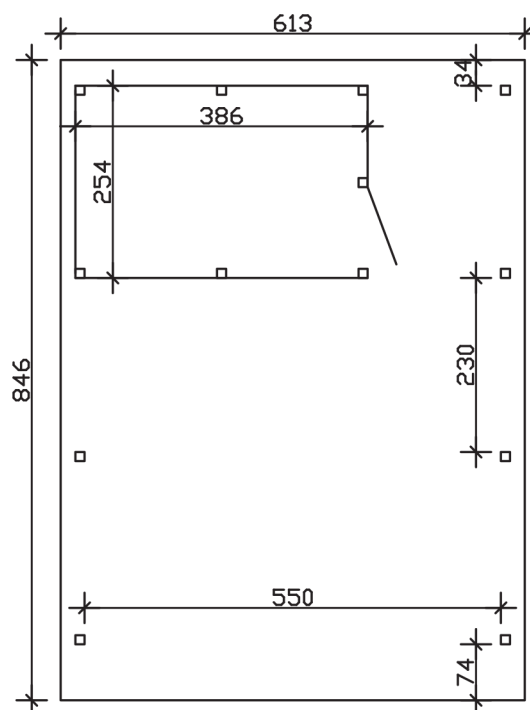

Flachdach-Carport

Carport
EMSLAND
 613 x 846 cm

Gestaltungsbeispiel

- Massive Konstruktion aus hochwertigem Leimholz (BSH-Fichte)
- Farblich behandelt in nussbaum
- Aluminium-Dachplatten
- Pfosten 12 x 12 cm

CARPORT EMSLAND 613 x 846 cm

Datenblatt / Baubeschreibung

Material	Leimholz, Fichte
Farbbehandlung	Lasiert in Nussbaum
Pfostenstärke	12 x 12 cm
Aufstellbreite	613 cm
Aufstelltiefe	846 cm
Grundfläche	51,86 m ²
Umbauer Raum	124,20 m ³
Breite Sockelmaß	574 cm
Tiefe Sockelmaß	738 cm
Durchfahrtshöhe vorne	223 cm
Durchfahrtshöhe hinten	206 cm
Durchfahrtsbreite	550 cm
Firsthöhe	248 cm
Traufenhöhe	231 cm
Schneelast	1,25 kN/m ²
Windlast	0,95 kN/m ²
Dachform	Flachdach
Dachfläche	51,40 m ²
Dachneigung	1,2 °
Dacheindeckung	Aluminium-Dachplatten mit Trapezprofil - anthrazit farbbeschichtet

Dachstärke	0,5 mm
Wasserablauf	nach hinten
Pfostenabstand Tiefe	230 cm
Pfostenanzahl	13
Oberfläche Holz	168,96 m ²
Im Lieferumfang enthalten	H-Pfostenanker zum Einbetonieren, Montagematerial, Aufbauanleitung
Anzahl Packstücke	2
Verpackungsgewicht gesamt	1571 kg
Verpackungsmaße	Paket 1: 120 cm x 620 cm x 80 cm 1.142,0 kg Paket 2: 120 cm x 260 cm x 55 cm 429,0 kg
Artikelnummer	243655-03-51
EAN-Nummer	4018211022632
Garantie	5 Jahre gemäß unseren Garantiebedingungen

EMSLAND
613 x 846 cm

Ansicht
vorne

Schnitt

Grundriss

EMSLAND
613 x 846 cm

Schnitte und Ansichten Maßstab 1:100