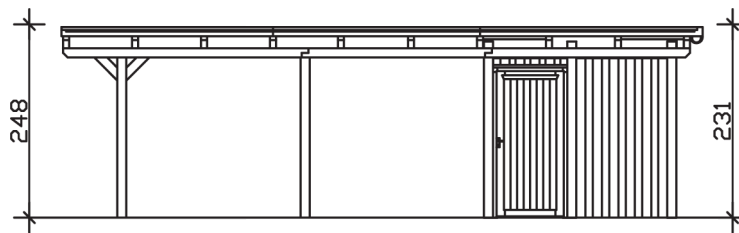

Flachdach-Carport

Carport
EMSLAND
 613 x 846 cm

Gestaltungsbeispiel

- Massive Konstruktion aus hochwertigem Leimholz (BSH-Fichte)
- Farblich behandelt in weiß
- Dachschalung mit EPDM-Folie
- Pfosten 12 x 12 cm

CARPORT EMSLAND 613 x 846 cm

Datenblatt / Baubeschreibung

Material	Leimholz, Fichte
Farbbehandlung	Lasiert in Weiß
Pfostenstärke	12 x 12 cm
Aufstellbreite	613 cm
Aufstelltiefe	846 cm
Grundfläche	51,86 m ²
Umbauter Raum	124,20 m ³
Breite Sockelmaß	574 cm
Tiefe Sockelmaß	738 cm
Durchfahrtshöhe vorne	223 cm
Durchfahrtshöhe hinten	206 cm
Durchfahrtsbreite	550 cm
Firsthöhe	248 cm
Traufenhöhe	231 cm
Schneelast	1,25 kN/m ²
Windlast	0,95 kN/m ²
Dachform	Flachdach
Dachfläche	51,40 m ²
Dachneigung	1,2 °
Dacheindeckung	Dachschalung mit EPDM-Folie

Dachstärke	20 mm
Wasserablauf	nach hinten
Pfostenabstand Tiefe	230 cm
Pfostenanzahl	13
Oberfläche Holz	315,78 m ²
Im Lieferumfang enthalten	H-Pfostenanker zum Einbetonieren, Montagematerial, Aufbauanleitung
Anzahl Packstücke	3
Verpackungsgewicht gesamt	2059 kg
Verpackungsmaße	Paket 1: 120 cm x 620 cm x 80 cm 1.562,0 kg Paket 2: 120 cm x 260 cm x 55 cm 410,0 kg Paket 3: 60 cm x 60 cm x 50 cm 87,0 kg
Artikelnummer	243655-11-35
EAN-Nummer	4018211023189
Garantie	5 Jahre gemäß unseren Garantiebedingungen

EMSLAND
613 x 846 cm

Ansicht
vorne

Schnitt

Grundriss

EMSLAND
613 x 846 cm

Schnitte und Ansichten Maßstab 1:100