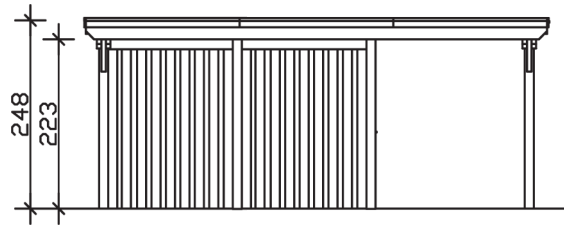

Flachdach-Carport

Carport
EMSLAND
 613 x 846 cm

Gestaltungsbeispiel

- Massive Konstruktion aus hochwertigem Leimholz (BSH-Fichte)
- Farblich behandelt in weiß
- Dachschalung mit EPDM-Folie
- Pfosten 12 x 12 cm

CARPORT EMSLAND 613 x 846 cm

Datenblatt / Baubeschreibung

Material	Leimholz, Fichte
Farbbehandlung	Lasiert in Weiß
Pfostenstärke	12 x 12 cm
Aufstellbreite	613 cm
Aufstelltiefe	846 cm
Grundfläche	51,86 m ²
Umbauter Raum	124,20 m ³
Breite Sockelmaß	574 cm
Tiefe Sockelmaß	738 cm
Durchfahrtshöhe vorne	223 cm
Durchfahrtshöhe hinten	206 cm
Durchfahrtsbreite	550 cm
Firsthöhe	248 cm
Traufenhöhe	231 cm
Schneelast	1,25 kN/m ²
Windlast	0,95 kN/m ²
Dachform	Flachdach
Dachfläche	51,40 m ²
Dachneigung	1,2 °
Dacheindeckung	Dachschalung mit EPDM-Folie

Dachstärke	20 mm
Wasserablauf	nach hinten
Pfostenabstand Tiefe	230 cm
Pfostenanzahl	13
Oberfläche Holz	315,78 m ²
Im Lieferumfang enthalten	H-Pfostenanker zum Einbetonieren, Montagematerial, Aufbauanleitung
Anzahl Packstücke	3
Verpackungsgewicht gesamt	2059 kg
Verpackungsmaße	Paket 1: 120 cm x 620 cm x 80 cm 1.562,0 kg Paket 2: 120 cm x 260 cm x 55 cm 410,0 kg Paket 3: 60 cm x 60 cm x 50 cm 87,0 kg
Artikelnummer	243655-11-35
EAN-Nummer	4018211023189
Garantie	5 Jahre gemäß unseren Garantiebedingungen

EMSLAND
613 x 846 cm

Ansicht
vorne

Schnitt

Grundriss

EMSLAND
613 x 846 cm

Schnitte und Ansichten Maßstab 1:100