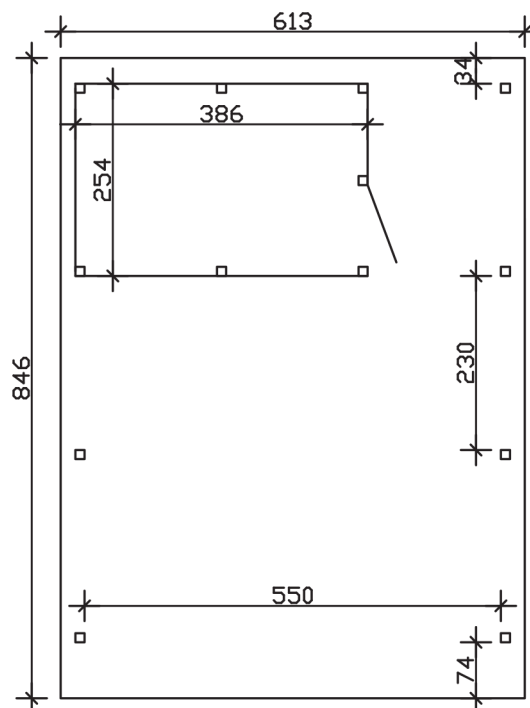

Flachdach-Carport

Carport
EMSLAND
 613 x 846 cm

Gestaltungsbeispiel

- Massive Konstruktion aus hochwertigem Leimholz (BSH-Fichte)
- Farblich behandelt in weiß
- Dachschalung mit EPDM-Folie
- Pfosten 12 x 12 cm

CARPORT EMSLAND 613 x 846 cm

Datenblatt / Baubeschreibung

Material	Leimholz, Fichte
Farbbehandlung	Lasiert in Weiß
Pfostenstärke	12 x 12 cm
Aufstellbreite	613 cm
Aufstelltiefe	846 cm
Grundfläche	51,86 m ²
Umbauter Raum	124,20 m ³
Breite Sockelmaß	574 cm
Tiefe Sockelmaß	738 cm
Durchfahrtshöhe vorne	223 cm
Durchfahrtshöhe hinten	206 cm
Durchfahrtsbreite	550 cm
Firsthöhe	248 cm
Traufenhöhe	231 cm
Schneelast	1,25 kN/m ²
Windlast	0,95 kN/m ²
Dachform	Flachdach
Dachfläche	51,40 m ²
Dachneigung	1,2 °
Dacheindeckung	Dachschalung mit EPDM-Folie

Dachstärke	20 mm
Wasserablauf	nach hinten
Pfostenabstand Tiefe	230 cm
Pfostenanzahl	13
Oberfläche Holz	315,78 m ²
Im Lieferumfang enthalten	H-Pfostenanker zum Einbetonieren, Montagematerial, Aufbauanleitung
Anzahl Packstücke	3
Verpackungsgewicht gesamt	2059 kg
Verpackungsmaße	Paket 1: 120 cm x 620 cm x 80 cm 1.562,0 kg Paket 2: 120 cm x 260 cm x 55 cm 410,0 kg Paket 3: 60 cm x 60 cm x 50 cm 87,0 kg
Artikelnummer	243655-11-35
EAN-Nummer	4018211023189
Garantie	5 Jahre gemäß unseren Garantiebedingungen

EMSLAND
613 x 846 cm

Ansicht
vorne

Schnitt

Grundriss

EMSLAND
613 x 846 cm

Schnitte und Ansichten Maßstab 1:100