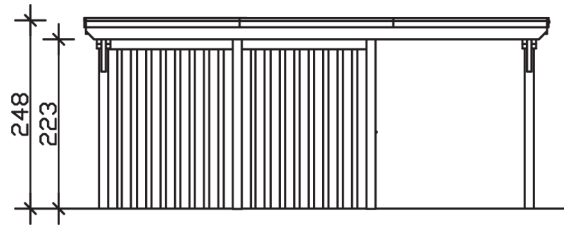

Flachdach-Carport

Carport
EMSLAND
 613 x 846 cm

Gestaltungsbeispiel

- Massive Konstruktion aus hochwertigem Leimholz (BSH-Fichte)
- Farblich behandelt in schiefergrau
- Dachschalung mit EPDM-Folie
- Pfosten 12 x 12 cm

CARPORT EMSLAND 613 x 846 cm

Datenblatt / Baubeschreibung

Material	Leimholz, Fichte
Farbbehandlung	Lasiert in Schiefergrau
Pfostenstärke	12 x 12 cm
Aufstellbreite	613 cm
Aufstelltiefe	846 cm
Grundfläche	51,86 m ²
Umbauter Raum	124,20 m ³
Breite Sockelmaß	574 cm
Tiefe Sockelmaß	738 cm
Durchfahrtshöhe vorne	223 cm
Durchfahrtshöhe hinten	206 cm
Durchfahrtsbreite	550 cm
Firsthöhe	248 cm
Traufenhöhe	231 cm
Schneelast	1,25 kN/m ²
Windlast	0,95 kN/m ²
Dachform	Flachdach
Dachfläche	51,40 m ²
Dachneigung	1,2 °
Dacheindeckung	Dachschalung mit EPDM-Folie

Dachstärke	20 mm
Wasserablauf	nach hinten
Pfostenabstand Tiefe	230 cm
Pfostenanzahl	13
Oberfläche Holz	315,78 m ²
Im Lieferumfang enthalten	H-Pfostenanker zum Einbetonieren, Montagematerial, Aufbauanleitung
Anzahl Packstücke	3
Verpackungsgewicht gesamt	2059 kg
Verpackungsmaße	Paket 1: 120 cm x 620 cm x 80 cm 1.562,0 kg Paket 2: 120 cm x 260 cm x 55 cm 410,0 kg Paket 3: 60 cm x 60 cm x 50 cm 87,0 kg
Artikelnummer	243655-13-35
EAN-Nummer	4018211031245
Garantie	5 Jahre gemäß unseren Garantiebedingungen

EMSLAND
613 x 846 cm

Ansicht
vorne

Schnitt

Grundriss

EMSLAND
613 x 846 cm

Schnitte und Ansichten Maßstab 1:100