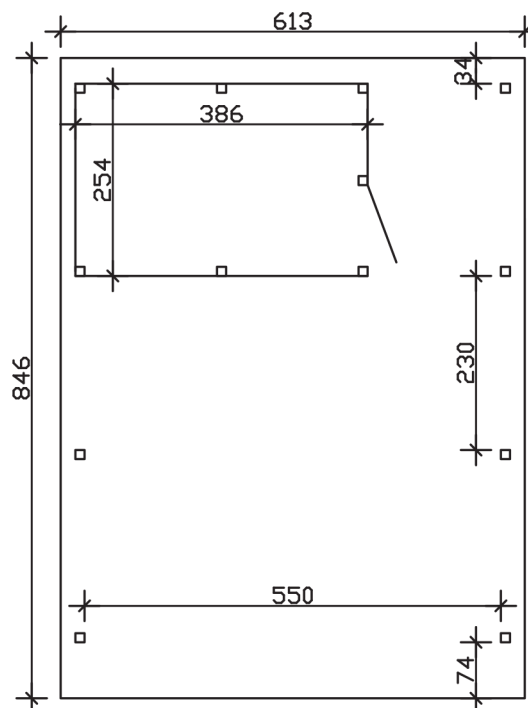

Flachdach-Carport

Carport
EMSLAND
 613 x 846 cm

Gestaltungsbeispiel

- Massive Konstruktion aus hochwertigem Leimholz (BSH-Fichte)
- Farblich behandelt in schiefergrau
- Dachschalung mit EPDM-Folie
- Pfosten 12 x 12 cm

CARPORT EMSLAND 613 x 846 cm

Datenblatt / Baubeschreibung

Material	Leimholz, Fichte
Farbbehandlung	Lasiert in Schiefergrau
Pfostenstärke	12 x 12 cm
Aufstellbreite	613 cm
Aufstelltiefe	846 cm
Grundfläche	51,86 m ²
Umbauter Raum	124,20 m ³
Breite Sockelmaß	574 cm
Tiefe Sockelmaß	738 cm
Durchfahrtshöhe vorne	223 cm
Durchfahrtshöhe hinten	206 cm
Durchfahrtsbreite	550 cm
Firsthöhe	248 cm
Traufenhöhe	231 cm
Schneelast	1,25 kN/m ²
Windlast	0,95 kN/m ²
Dachform	Flachdach
Dachfläche	51,40 m ²
Dachneigung	1,2 °
Dacheindeckung	Dachschalung mit EPDM-Folie

Dachstärke	20 mm
Wasserablauf	nach hinten
Pfostenabstand Tiefe	230 cm
Pfostenanzahl	13
Oberfläche Holz	315,78 m ²
Im Lieferumfang enthalten	H-Pfostenanker zum Einbetonieren, Montagematerial, Aufbauanleitung
Anzahl Packstücke	3
Verpackungsgewicht gesamt	2059 kg
Verpackungsmaße	Paket 1: 120 cm x 620 cm x 80 cm 1.562,0 kg Paket 2: 120 cm x 260 cm x 55 cm 410,0 kg Paket 3: 60 cm x 60 cm x 50 cm 87,0 kg
Artikelnummer	243655-13-35
EAN-Nummer	4018211031245
Garantie	5 Jahre gemäß unseren Garantiebedingungen

EMSLAND
613 x 846 cm

Ansicht
vorne

Schnitt

Grundriss

EMSLAND
613 x 846 cm

Schnitte und Ansichten Maßstab 1:100