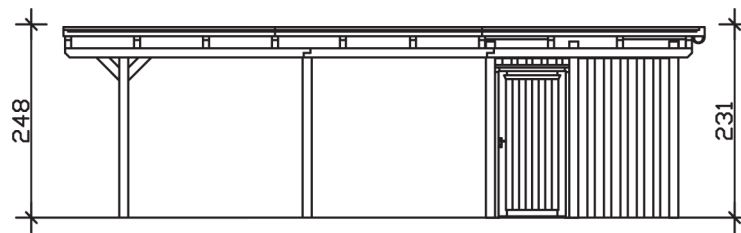

Flachdach-Carport

Carport
EMSLAND
 613 x 846 cm

Gestaltungsbeispiel

- Massive Konstruktion aus hochwertigem Leimholz (BSH-Fichte)
- Farblich behandelt in schiefergrau
- Dachschalung mit EPDM-Folie
- Pfosten 12 x 12 cm

CARPORT EMSLAND 613 x 846 cm

Datenblatt / Baubeschreibung

Material	Leimholz, Fichte
Farbbehandlung	Lasiert in Schiefergrau
Pfostenstärke	12 x 12 cm
Aufstellbreite	613 cm
Aufstelltiefe	846 cm
Grundfläche	51,86 m ²
Umbauter Raum	124,20 m ³
Breite Sockelmaß	574 cm
Tiefe Sockelmaß	738 cm
Durchfahrtshöhe vorne	223 cm
Durchfahrtshöhe hinten	206 cm
Durchfahrtsbreite	550 cm
Firsthöhe	248 cm
Traufenhöhe	231 cm
Schneelast	1,25 kN/m ²
Windlast	0,95 kN/m ²
Dachform	Flachdach
Dachfläche	51,40 m ²
Dachneigung	1,2 °
Dacheindeckung	Dachschalung mit EPDM-Folie

Dachstärke	20 mm
Wasserablauf	nach hinten
Pfostenabstand Tiefe	230 cm
Pfostenanzahl	13
Oberfläche Holz	315,78 m ²
Im Lieferumfang enthalten	H-Pfostenanker zum Einbetonieren, Montagematerial, Aufbauanleitung
Anzahl Packstücke	3
Verpackungsgewicht gesamt	2059 kg
Verpackungsmaße	Paket 1: 120 cm x 620 cm x 80 cm 1.562,0 kg Paket 2: 120 cm x 260 cm x 55 cm 410,0 kg Paket 3: 60 cm x 60 cm x 50 cm 87,0 kg
Artikelnummer	243655-13-35
EAN-Nummer	4018211031245
Garantie	5 Jahre gemäß unseren Garantiebedingungen

EMSLAND
613 x 846 cm

Ansicht
vorne

Schnitt

Grundriss

EMSLAND
613 x 846 cm

Schnitte und Ansichten Maßstab 1:100