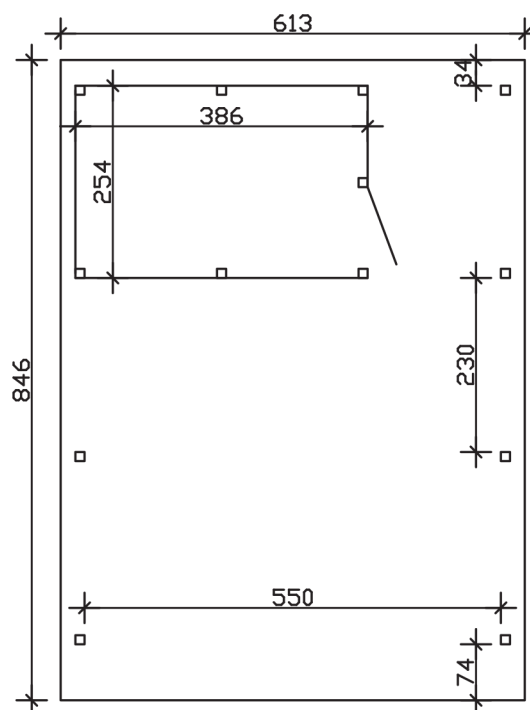

Flachdach-Carport

Carport
EMSLAND
 613 x 846 cm

Gestaltungsbeispiel

- Massive Konstruktion aus hochwertigem Leimholz (BSH-Fichte)
- Farblich behandelt in schiefergrau
- Aluminium-Dachplatten
- Pfosten 12 x 12 cm

CARPORT EMSLAND 613 x 846 cm

Datenblatt / Baubeschreibung

Material	Leimholz, Fichte
Farbbehandlung	Lasiert in Schiefergrau
Pfostenstärke	12 x 12 cm
Aufstellbreite	613 cm
Aufstelltiefe	846 cm
Grundfläche	51,86 m ²
Umbauter Raum	124,20 m ³
Breite Sockelmaß	574 cm
Tiefe Sockelmaß	738 cm
Durchfahrtshöhe vorne	223 cm
Durchfahrtshöhe hinten	206 cm
Durchfahrtsbreite	550 cm
Firsthöhe	248 cm
Traufenhöhe	231 cm
Schneelast	1,25 kN/m ²
Windlast	0,95 kN/m ²
Dachform	Flachdach
Dachfläche	51,40 m ²
Dachneigung	1,2 °
Dacheindeckung	Aluminium-Dachplatten mit Trapezprofil - anthrazit farbbeschichtet

Dachstärke	0,5 mm
Wasserablauf	nach hinten
Pfostenabstand Tiefe	230 cm
Pfostenanzahl	13
Oberfläche Holz	168,96 m ²
Im Lieferumfang enthalten	H-Pfostenanker zum Einbetonieren, Montagematerial, Aufbauanleitung
Anzahl Packstücke	2
Verpackungsgewicht gesamt	1571 kg
Verpackungsmaße	Paket 1: 120 cm x 620 cm x 80 cm 1.142,0 kg Paket 2: 120 cm x 260 cm x 55 cm 429,0 kg
Artikelnummer	243655-13-51
EAN-Nummer	4018211031252
Garantie	5 Jahre gemäß unseren Garantiebedingungen

EMSLAND
613 x 846 cm

Ansicht
vorne

Schnitt

Grundriss

EMSLAND
613 x 846 cm

Schnitte und Ansichten Maßstab 1:100