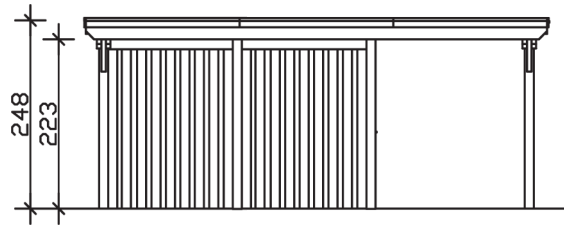

Flachdach-Carport

Carport
EMSLAND
 613 x 846 cm

Gestaltungsbeispiel

- Massive Konstruktion aus hochwertigem Leimholz (BSH-Fichte)
- Farblich behandelt in schiefergrau
- Aluminium-Dachplatten
- Pfosten 12 x 12 cm

CARPORT EMSLAND 613 x 846 cm

Datenblatt / Baubeschreibung

Material	Leimholz, Fichte
Farbbehandlung	Lasiert in Schiefergrau
Pfostenstärke	12 x 12 cm
Aufstellbreite	613 cm
Aufstelltiefe	846 cm
Grundfläche	51,86 m ²
Umbauter Raum	124,20 m ³
Breite Sockelmaß	574 cm
Tiefe Sockelmaß	738 cm
Durchfahrtshöhe vorne	223 cm
Durchfahrtshöhe hinten	206 cm
Durchfahrtsbreite	550 cm
Firsthöhe	248 cm
Traufenhöhe	231 cm
Schneelast	1,25 kN/m ²
Windlast	0,95 kN/m ²
Dachform	Flachdach
Dachfläche	51,40 m ²
Dachneigung	1,2 °
Dacheindeckung	Aluminium-Dachplatten mit Trapezprofil - anthrazit farbbeschichtet

Dachstärke	0,5 mm
Wasserablauf	nach hinten
Pfostenabstand Tiefe	230 cm
Pfostenanzahl	13
Oberfläche Holz	168,96 m ²
Im Lieferumfang enthalten	H-Pfostenanker zum Einbetonieren, Montagematerial, Aufbauanleitung
Anzahl Packstücke	2
Verpackungsgewicht gesamt	1571 kg
Verpackungsmaße	Paket 1: 120 cm x 620 cm x 80 cm 1.142,0 kg Paket 2: 120 cm x 260 cm x 55 cm 429,0 kg
Artikelnummer	243655-13-51
EAN-Nummer	4018211031252
Garantie	5 Jahre gemäß unseren Garantiebedingungen

EMSLAND
613 x 846 cm

Ansicht
vorne

Schnitt

Grundriss

EMSLAND
613 x 846 cm

Schnitte und Ansichten Maßstab 1:100