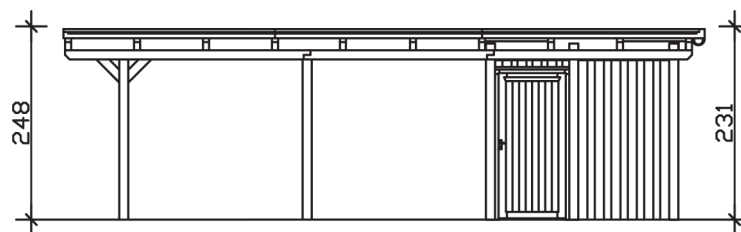

Flachdach-Carport

Carport
EMSLAND
 613 x 846 cm

Gestaltungsbeispiel

- Massive Konstruktion aus hochwertigem Leimholz (BSH-Fichte)
- Farblich behandelt in schiefergrau
- Aluminium-Dachplatten
- Pfosten 12 x 12 cm

CARPORT EMSLAND 613 x 846 cm

Datenblatt / Baubeschreibung

Material	Leimholz, Fichte
Farbbehandlung	Lasiert in Schiefergrau
Pfostenstärke	12 x 12 cm
Aufstellbreite	613 cm
Aufstelltiefe	846 cm
Grundfläche	51,86 m ²
Umbauter Raum	124,20 m ³
Breite Sockelmaß	574 cm
Tiefe Sockelmaß	738 cm
Durchfahrtshöhe vorne	223 cm
Durchfahrtshöhe hinten	206 cm
Durchfahrtsbreite	550 cm
Firsthöhe	248 cm
Traufenhöhe	231 cm
Schneelast	1,25 kN/m ²
Windlast	0,95 kN/m ²
Dachform	Flachdach
Dachfläche	51,40 m ²
Dachneigung	1,2 °
Dacheindeckung	Aluminium-Dachplatten mit Trapezprofil - anthrazit farbbeschichtet

Dachstärke	0,5 mm
Wasserablauf	nach hinten
Pfostenabstand Tiefe	230 cm
Pfostenanzahl	13
Oberfläche Holz	168,96 m ²
Im Lieferumfang enthalten	H-Pfostenanker zum Einbetonieren, Montagematerial, Aufbauanleitung
Anzahl Packstücke	2
Verpackungsgewicht gesamt	1571 kg
Verpackungsmaße	Paket 1: 120 cm x 620 cm x 80 cm 1.142,0 kg Paket 2: 120 cm x 260 cm x 55 cm 429,0 kg
Artikelnummer	243655-13-51
EAN-Nummer	4018211031252
Garantie	5 Jahre gemäß unseren Garantiebedingungen

EMSLAND
613 x 846 cm

Ansicht
vorne

Schnitt

Grundriss

EMSLAND
613 x 846 cm

Schnitte und Ansichten Maßstab 1:100