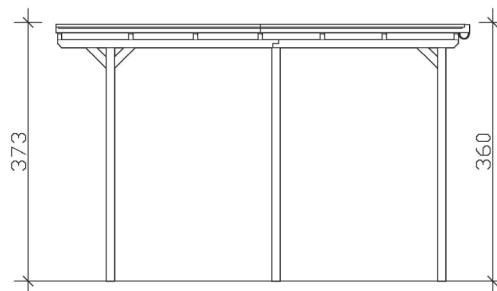

CARAVAN-

Flachdach-Carport

Carport
CARAVAN-EMSLAND
 404 x 604 cm

Gestaltungsbeispiel

- Massive Konstruktion aus hochwertigem Leimholz (BSH-Fichte)
- Farblich behandelt in nussbaum
- Aluminium-Dachplatten
- Pfosten 12 x 12 cm

CARPORT CARAVAN-EMSLAND 404 x 604 cm

Datenblatt / Baubeschreibung

Material	Leimholz, Fichte
Farbbehandlung	Lasiert in Nussbaum
Pfostenstärke	12 x 12 cm
Aufstellbreite	404 cm
Aufstelltiefe	604 cm
Grundfläche	24,40 m ²
Umbauter Raum	89,31 m ³
Breite Sockelmaß	365 cm
Tiefe Sockelmaß	496 cm
Durchfahrtshöhe vorne	353 cm
Durchfahrtshöhe hinten	341 cm
Durchfahrtsbreite	341 cm
Firsthöhe	372 cm
Traufenhöhe	360 cm
Schneelast	1,25 kN/m ²
Windlast	0,95 kN/m ²
Dachform	Flachdach
Dachfläche	24,08 m ²
Dachneigung	1,2 °
Dacheindeckung	Aluminium-Dachplatten mit Trapezprofil - anthrazit farbbeschichtet

Dachstärke	0,5 mm
Wasserablauf	nach hinten
Pfostenabstand Tiefe	230 cm
Pfostenanzahl	6
Oberfläche Holz	37,73 m ²
Im Lieferumfang enthalten	H-Pfostenanker zum Einbetonieren, Montagematerial, Aufbauanleitung
Anzahl Packstücke	1
Verpackungsgewicht gesamt	549 kg
Verpackungsmaße	Paket 1: 120 cm x 410 cm x 55 cm 549,0 kg
Artikelnummer	243686-03-51
EAN-Nummer	4018211034420
Garantie	5 Jahre gemäß unseren Garantiebedingungen

CARAVAN-EMSLAND

404 x 604 cm

Ansicht
vorne

Schnitt

Grundriss

CARAVAN-EMSLAND

404 x 604 cm

Schnitte und Ansichten Maßstab 1:100