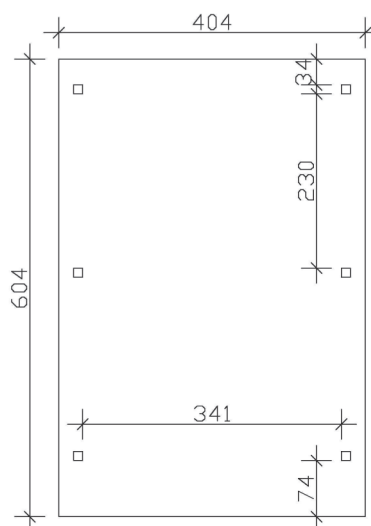

CARAVAN-

Flachdach-Carport

Carport
CARAVAN-EMSLAND
 404 x 604 cm

Gestaltungsbeispiel

- Massive Konstruktion aus hochwertigem Leimholz (BSH-Fichte)
- Farblich behandelt in nussbaum
- Aluminium-Dachplatten
- Pfosten 12 x 12 cm

CARPORT CARAVAN-EMSLAND 404 x 604 cm

Datenblatt / Baubeschreibung

Material	Leimholz, Fichte
Farbbehandlung	Lasiert in Nussbaum
Pfostenstärke	12 x 12 cm
Aufstellbreite	404 cm
Aufstelltiefe	604 cm
Grundfläche	24,40 m ²
Umbauter Raum	89,31 m ³
Breite Sockelmaß	365 cm
Tiefe Sockelmaß	496 cm
Durchfahrtshöhe vorne	353 cm
Durchfahrtshöhe hinten	341 cm
Durchfahrtsbreite	341 cm
Firsthöhe	372 cm
Traufenhöhe	360 cm
Schneelast	1,25 kN/m ²
Windlast	0,95 kN/m ²
Dachform	Flachdach
Dachfläche	24,08 m ²
Dachneigung	1,2 °
Dacheindeckung	Aluminium-Dachplatten mit Trapezprofil - anthrazit farbbeschichtet

Dachstärke	0,5 mm
Wasserablauf	nach hinten
Pfostenabstand Tiefe	230 cm
Pfostenanzahl	6
Oberfläche Holz	37,73 m ²
Im Lieferumfang enthalten	H-Pfostenanker zum Einbetonieren, Montagematerial, Aufbauanleitung
Anzahl Packstücke	1
Verpackungsgewicht gesamt	549 kg
Verpackungsmaße	Paket 1: 120 cm x 410 cm x 55 cm 549,0 kg
Artikelnummer	243686-03-51
EAN-Nummer	4018211034420
Garantie	5 Jahre gemäß unseren Garantiebedingungen

CARAVAN-EMSLAND

404 x 604 cm

Ansicht
vorne

Schnitt

Grundriss

CARAVAN-EMSLAND

404 x 604 cm

Schnitte und Ansichten Maßstab 1:100