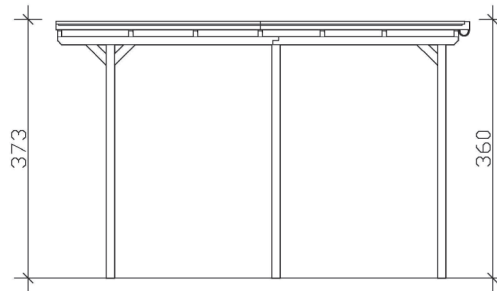

CARAVAN-

Flachdach-Carport

Carport
CARAVAN-EMSLAND
 404 x 604 cm

Gestaltungsbeispiel

- Massive Konstruktion aus hochwertigem Leimholz (BSH-Fichte)
- Farblich behandelt in weiß
- Aluminium-Dachplatten
- Pfosten 12 x 12 cm

CARPORT CARAVAN-EMSLAND 404 x 604 cm

Datenblatt / Baubeschreibung

Material	Leimholz, Fichte
Farbbehandlung	Lasiert in Weiß
Pfostenstärke	12 x 12 cm
Aufstellbreite	404 cm
Aufstelltiefe	604 cm
Grundfläche	24,40 m ²
Umbauter Raum	89,31 m ³
Breite Sockelmaß	365 cm
Tiefe Sockelmaß	496 cm
Durchfahrtshöhe vorne	353 cm
Durchfahrtshöhe hinten	341 cm
Durchfahrtsbreite	341 cm
Firsthöhe	372 cm
Traufenhöhe	360 cm
Schneelast	1,25 kN/m ²
Windlast	0,95 kN/m ²
Dachform	Flachdach
Dachfläche	24,08 m ²
Dachneigung	1,2 °
Dacheindeckung	Aluminium-Dachplatten mit Trapezprofil - anthrazit farbbeschichtet

Dachstärke	0,5 mm
Wasserablauf	nach hinten
Pfostenabstand Tiefe	230 cm
Pfostenanzahl	6
Oberfläche Holz	37,73 m ²
Im Lieferumfang enthalten	H-Pfostenanker zum Einbetonieren, Montagematerial, Aufbauanleitung
Anzahl Packstücke	1
Verpackungsgewicht gesamt	549 kg
Verpackungsmaße	Paket 1: 120 cm x 410 cm x 55 cm 549,0 kg
Artikelnummer	243686-11-51
EAN-Nummer	4018211034437
Garantie	5 Jahre gemäß unseren Garantiebedingungen

CARAVAN-EMSLAND

404 x 604 cm

Ansicht
vorne

Schnitt

Grundriss

CARAVAN-EMSLAND

404 x 604 cm

Schnitte und Ansichten Maßstab 1:100