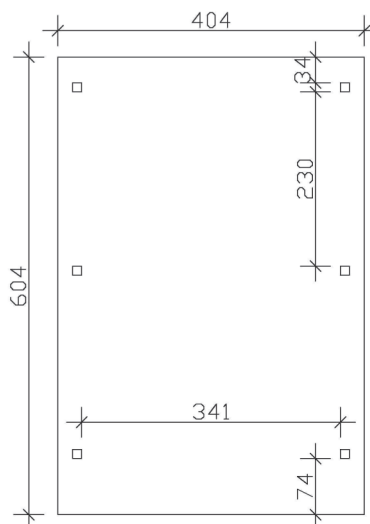

CARAVAN-

Flachdach-Carport

Carport
CARAVAN-EMSLAND
 404 x 604 cm

Gestaltungsbeispiel

- Massive Konstruktion aus hochwertigem Leimholz (BSH-Fichte)
- Farblich behandelt in weiß
- Aluminium-Dachplatten
- Pfosten 12 x 12 cm

CARPORT CARAVAN-EMSLAND 404 x 604 cm

Datenblatt / Baubeschreibung

Material	Leimholz, Fichte
Farbbehandlung	Lasiert in Weiß
Pfostenstärke	12 x 12 cm
Aufstellbreite	404 cm
Aufstelltiefe	604 cm
Grundfläche	24,40 m ²
Umbauter Raum	89,31 m ³
Breite Sockelmaß	365 cm
Tiefe Sockelmaß	496 cm
Durchfahrtshöhe vorne	353 cm
Durchfahrtshöhe hinten	341 cm
Durchfahrtsbreite	341 cm
Firsthöhe	372 cm
Traufenhöhe	360 cm
Schneelast	1,25 kN/m ²
Windlast	0,95 kN/m ²
Dachform	Flachdach
Dachfläche	24,08 m ²
Dachneigung	1,2 °
Dacheindeckung	Aluminium-Dachplatten mit Trapezprofil - anthrazit farbbeschichtet

Dachstärke	0,5 mm
Wasserablauf	nach hinten
Pfostenabstand Tiefe	230 cm
Pfostenanzahl	6
Oberfläche Holz	37,73 m ²
Im Lieferumfang enthalten	H-Pfostenanker zum Einbetonieren, Montagematerial, Aufbauanleitung
Anzahl Packstücke	1
Verpackungsgewicht gesamt	549 kg
Verpackungsmaße	Paket 1: 120 cm x 410 cm x 55 cm 549,0 kg
Artikelnummer	243686-11-51
EAN-Nummer	4018211034437
Garantie	5 Jahre gemäß unseren Garantiebedingungen

CARAVAN-EMSLAND

404 x 604 cm

Ansicht
vorne

Schnitt

Grundriss

CARAVAN-EMSLAND

404 x 604 cm

Schnitte und Ansichten Maßstab 1:100