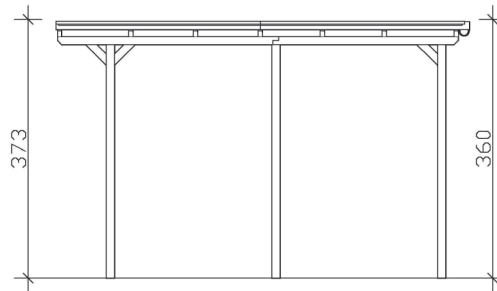

CARAVAN-

Flachdach-Carport

Carport
CARAVAN-EMSLAND
 404 x 604 cm

Gestaltungsbeispiel

- Massive Konstruktion aus hochwertigem Leimholz (BSH-Fichte)
- Farblich behandelt in schiefergrau
- Aluminium-Dachplatten
- Pfosten 12 x 12 cm

CARPORT CARAVAN-EMSLAND 404 x 604 cm

Datenblatt / Baubeschreibung

Material	Leimholz, Fichte
Farbbehandlung	Lasiert in Schiefergrau
Pfostenstärke	12 x 12 cm
Aufstellbreite	404 cm
Aufstelltiefe	604 cm
Grundfläche	24,40 m ²
Umbauter Raum	89,31 m ³
Breite Sockelmaß	365 cm
Tiefe Sockelmaß	496 cm
Durchfahrtshöhe vorne	353 cm
Durchfahrtshöhe hinten	341 cm
Durchfahrtsbreite	341 cm
Firsthöhe	372 cm
Traufenhöhe	360 cm
Schneelast	1,25 kN/m ²
Windlast	0,95 kN/m ²
Dachform	Flachdach
Dachfläche	24,08 m ²
Dachneigung	1,2 °
Dacheindeckung	Aluminium-Dachplatten mit Trapezprofil - anthrazit farbbeschichtet

Dachstärke	0,5 mm
Wasserablauf	nach hinten
Pfostenabstand Tiefe	230 cm
Pfostenanzahl	6
Oberfläche Holz	37,73 m ²
Im Lieferumfang enthalten	H-Pfostenanker zum Einbetonieren, Montagematerial, Aufbauanleitung
Anzahl Packstücke	1
Verpackungsgewicht gesamt	549 kg
Verpackungsmaße	Paket 1: 120 cm x 410 cm x 55 cm 549,0 kg
Artikelnummer	243686-13-51
EAN-Nummer	4018211034444
Garantie	5 Jahre gemäß unseren Garantiebedingungen

CARAVAN-EMSLAND

404 x 604 cm

Ansicht
vorne

Schnitt

Grundriss

CARAVAN-EMSLAND

404 x 604 cm

Schnitte und Ansichten Maßstab 1:100