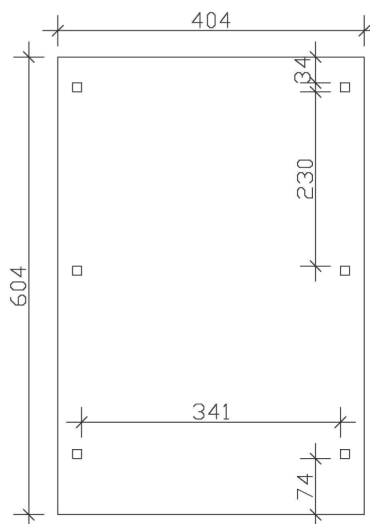

CARAVAN-

Flachdach-Carport

Carport
CARAVAN-EMSLAND
 404 x 604 cm

Gestaltungsbeispiel

- Massive Konstruktion aus hochwertigem Leimholz (BSH-Fichte)
- Farblich behandelt in schiefergrau
- Aluminium-Dachplatten
- Pfosten 12 x 12 cm

CARPORT CARAVAN-EMSLAND 404 x 604 cm

Datenblatt / Baubeschreibung

Material	Leimholz, Fichte
Farbbehandlung	Lasiert in Schiefergrau
Pfostenstärke	12 x 12 cm
Aufstellbreite	404 cm
Aufstelltiefe	604 cm
Grundfläche	24,40 m ²
Umbauter Raum	89,31 m ³
Breite Sockelmaß	365 cm
Tiefe Sockelmaß	496 cm
Durchfahrtshöhe vorne	353 cm
Durchfahrtshöhe hinten	341 cm
Durchfahrtsbreite	341 cm
Firsthöhe	372 cm
Traufenhöhe	360 cm
Schneelast	1,25 kN/m ²
Windlast	0,95 kN/m ²
Dachform	Flachdach
Dachfläche	24,08 m ²
Dachneigung	1,2 °
Dacheindeckung	Aluminium-Dachplatten mit Trapezprofil - anthrazit farbbeschichtet

Dachstärke	0,5 mm
Wasserablauf	nach hinten
Pfostenabstand Tiefe	230 cm
Pfostenanzahl	6
Oberfläche Holz	37,73 m ²
Im Lieferumfang enthalten	H-Pfostenanker zum Einbetonieren, Montagematerial, Aufbauanleitung
Anzahl Packstücke	1
Verpackungsgewicht gesamt	549 kg
Verpackungsmaße	Paket 1: 120 cm x 410 cm x 55 cm 549,0 kg
Artikelnummer	243686-13-51
EAN-Nummer	4018211034444
Garantie	5 Jahre gemäß unseren Garantiebedingungen

CARAVAN-EMSLAND

404 x 604 cm

Ansicht
vorne

Schnitt

Grundriss

CARAVAN-EMSLAND

404 x 604 cm

Schnitte und Ansichten Maßstab 1:100