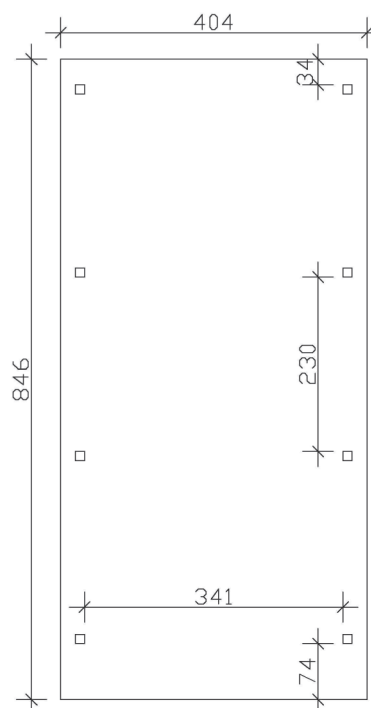

CARAVAN-

Flachdach-Carport

Carport
CARAVAN-EMSLAND
 404 x 846 cm

Gestaltungsbeispiel

- Massive Konstruktion aus hochwertigem Leimholz (BSH-Fichte)
- Farblich behandelt in eiche hell
- Aluminium-Dachplatten
- Pfosten 12 x 12 cm

CARPORT CARAVAN-EMSLAND 404 x 846 cm

Datenblatt / Baubeschreibung

Material	Leimholz, Fichte
Farbbehandlung	Lasiert in Eiche hell
Pfostenstärke	12 x 12 cm
Aufstellbreite	404 cm
Aufstelltiefe	846 cm
Grundfläche	34,18 m ²
Umbauter Raum	124,24 m ³
Breite Sockelmaß	365 cm
Tiefe Sockelmaß	738 cm
Durchfahrtshöhe vorne	353 cm
Durchfahrtshöhe hinten	336 cm
Durchfahrtsbreite	341 cm
Firsthöhe	372 cm
Traufenhöhe	355 cm
Schneelast	1,25 kN/m ²
Windlast	0,95 kN/m ²
Dachform	Flachdach
Dachfläche	33,76 m ²
Dachneigung	1,2 °
Dacheindeckung	Aluminium-Dachplatten mit Trapezprofil - anthrazit farbbeschichtet

Dachstärke	0,5 mm
Wasserablauf	nach hinten
Pfostenabstand Tiefe	230 cm
Pfostenanzahl	8
Oberfläche Holz	48,91 m ²
Im Lieferumfang enthalten	H-Pfostenanker zum Einbetonieren, Montagematerial, Aufbauanleitung
Anzahl Packstücke	1
Verpackungsgewicht gesamt	731 kg
Verpackungsmaße	Paket 1: 120 cm x 410 cm x 65 cm 731,0 kg
Artikelnummer	243693-01-51
EAN-Nummer	4018211034451
Garantie	5 Jahre gemäß unseren Garantiebedingungen

CARAVAN-EMSLAND

404 x 846 cm

Ansicht
vorne

Schnitt

Grundriss

CARAVAN-EMSLAND

404 x 846 cm

Schnitte und Ansichten Maßstab 1:100