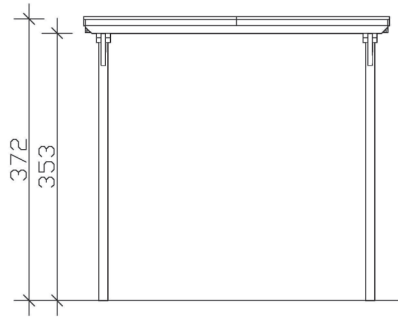

CARAVAN-

Flachdach-Carport

Carport
CARAVAN-EMSLAND
 404 x 846 cm

Gestaltungsbeispiel

- Massive Konstruktion aus hochwertigem Leimholz (BSH-Fichte)
- Farblich behandelt in eiche hell
- Aluminium-Dachplatten
- Pfosten 12 x 12 cm

CARPORT CARAVAN-EMSLAND 404 x 846 cm

Datenblatt / Baubeschreibung

Material	Leimholz, Fichte
Farbbehandlung	Lasiert in Eiche hell
Pfostenstärke	12 x 12 cm
Aufstellbreite	404 cm
Aufstelltiefe	846 cm
Grundfläche	34,18 m ²
Umbauter Raum	124,24 m ³
Breite Sockelmaß	365 cm
Tiefe Sockelmaß	738 cm
Durchfahrtshöhe vorne	353 cm
Durchfahrtshöhe hinten	336 cm
Durchfahrtsbreite	341 cm
Firsthöhe	372 cm
Traufenhöhe	355 cm
Schneelast	1,25 kN/m ²
Windlast	0,95 kN/m ²
Dachform	Flachdach
Dachfläche	33,76 m ²
Dachneigung	1,2 °
Dacheindeckung	Aluminium-Dachplatten mit Trapezprofil - anthrazit farbbeschichtet

Dachstärke	0,5 mm
Wasserablauf	nach hinten
Pfostenabstand Tiefe	230 cm
Pfostenanzahl	8
Oberfläche Holz	48,91 m ²
Im Lieferumfang enthalten	H-Pfostenanker zum Einbetonieren, Montagematerial, Aufbauanleitung
Anzahl Packstücke	1
Verpackungsgewicht gesamt	731 kg
Verpackungsmaße	Paket 1: 120 cm x 410 cm x 65 cm 731,0 kg
Artikelnummer	243693-01-51
EAN-Nummer	4018211034451
Garantie	5 Jahre gemäß unseren Garantiebedingungen

CARAVAN-EMSLAND

404 x 846 cm

Ansicht
vorne

Schnitt

Grundriss

CARAVAN-EMSLAND

404 x 846 cm

Schnitte und Ansichten Maßstab 1:100