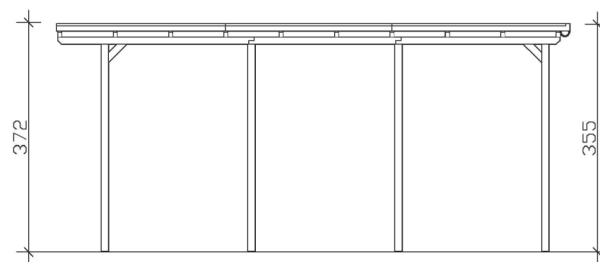

CARAVAN-

Flachdach-Carport

Carport
CARAVAN-EMSLAND
 404 x 846 cm

Gestaltungsbeispiel

- Massive Konstruktion aus hochwertigem Leimholz (BSH-Fichte)
- Farblich behandelt in eiche hell
- Aluminium-Dachplatten
- Pfosten 12 x 12 cm

CARPORT CARAVAN-EMSLAND 404 x 846 cm

Datenblatt / Baubeschreibung

Material	Leimholz, Fichte
Farbbehandlung	Lasiert in Eiche hell
Pfostenstärke	12 x 12 cm
Aufstellbreite	404 cm
Aufstelltiefe	846 cm
Grundfläche	34,18 m ²
Umbauter Raum	124,24 m ³
Breite Sockelmaß	365 cm
Tiefe Sockelmaß	738 cm
Durchfahrtshöhe vorne	353 cm
Durchfahrtshöhe hinten	336 cm
Durchfahrtsbreite	341 cm
Firsthöhe	372 cm
Traufenhöhe	355 cm
Schneelast	1,25 kN/m ²
Windlast	0,95 kN/m ²
Dachform	Flachdach
Dachfläche	33,76 m ²
Dachneigung	1,2 °
Dacheindeckung	Aluminium-Dachplatten mit Trapezprofil - anthrazit farbbeschichtet

Dachstärke	0,5 mm
Wasserablauf	nach hinten
Pfostenabstand Tiefe	230 cm
Pfostenanzahl	8
Oberfläche Holz	48,91 m ²
Im Lieferumfang enthalten	H-Pfostenanker zum Einbetonieren, Montagematerial, Aufbauanleitung
Anzahl Packstücke	1
Verpackungsgewicht gesamt	731 kg
Verpackungsmaße	Paket 1: 120 cm x 410 cm x 65 cm 731,0 kg
Artikelnummer	243693-01-51
EAN-Nummer	4018211034451
Garantie	5 Jahre gemäß unseren Garantiebedingungen

CARAVAN-EMSLAND

404 x 846 cm

Ansicht
vorne

Schnitt

Grundriss

CARAVAN-EMSLAND

404 x 846 cm

Schnitte und Ansichten Maßstab 1:100