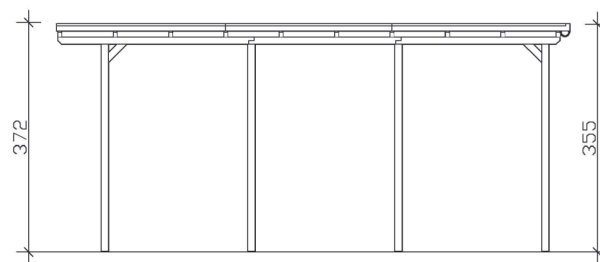

CARAVAN-

Flachdach-Carport

Carport
CARAVAN-EMSLAND
 404 x 846 cm

Gestaltungsbeispiel

- Massive Konstruktion aus hochwertigem Leimholz (BSH-Fichte)
- Farblich behandelt in nussbaum
- Aluminium-Dachplatten
- Pfosten 12 x 12 cm

CARPORT CARAVAN-EMSLAND 404 x 846 cm

Datenblatt / Baubeschreibung

Material	Leimholz, Fichte
Farbbehandlung	Lasiert in Nussbaum
Pfostenstärke	12 x 12 cm
Aufstellbreite	404 cm
Aufstelltiefe	846 cm
Grundfläche	34,18 m ²
Umbauter Raum	124,24 m ³
Breite Sockelmaß	365 cm
Tiefe Sockelmaß	738 cm
Durchfahrtshöhe vorne	353 cm
Durchfahrtshöhe hinten	336 cm
Durchfahrtsbreite	341 cm
Firsthöhe	372 cm
Traufenhöhe	355 cm
Schneelast	1,25 kN/m ²
Windlast	0,95 kN/m ²
Dachform	Flachdach
Dachfläche	33,76 m ²
Dachneigung	1,2 °
Dacheindeckung	Aluminium-Dachplatten mit Trapezprofil - anthrazit farbbeschichtet

Dachstärke	0,5 mm
Wasserablauf	nach hinten
Pfostenabstand Tiefe	230 cm
Pfostenanzahl	8
Oberfläche Holz	48,91 m ²
Im Lieferumfang enthalten	H-Pfostenanker zum Einbetonieren, Montagematerial, Aufbauanleitung
Anzahl Packstücke	1
Verpackungsgewicht gesamt	731 kg
Verpackungsmaße	Paket 1: 120 cm x 410 cm x 65 cm 731,0 kg
Artikelnummer	243693-03-51
EAN-Nummer	4018211034475
Garantie	5 Jahre gemäß unseren Garantiebedingungen

CARAVAN-EMSLAND

404 x 846 cm

Ansicht
vorne

Schnitt

Grundriss

CARAVAN-EMSLAND

404 x 846 cm

Schnitte und Ansichten Maßstab 1:100