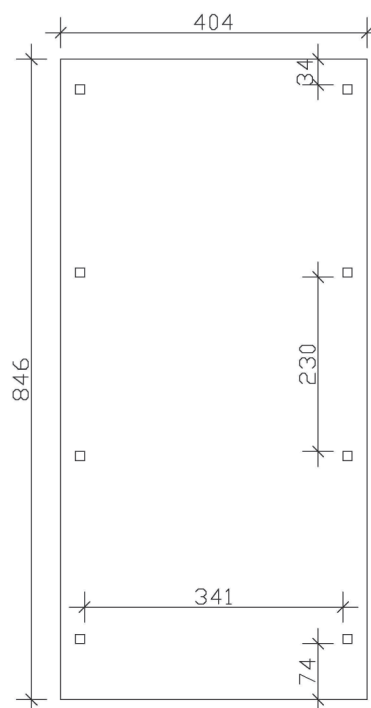

CARAVAN-

Flachdach-Carport

Carport
CARAVAN-EMSLAND
 404 x 846 cm

Gestaltungsbeispiel

- Massive Konstruktion aus hochwertigem Leimholz (BSH-Fichte)
- Farblich behandelt in nussbaum
- Aluminium-Dachplatten
- Pfosten 12 x 12 cm

CARPORT CARAVAN-EMSLAND 404 x 846 cm

Datenblatt / Baubeschreibung

Material	Leimholz, Fichte
Farbbehandlung	Lasiert in Nussbaum
Pfostenstärke	12 x 12 cm
Aufstellbreite	404 cm
Aufstelltiefe	846 cm
Grundfläche	34,18 m ²
Umbauter Raum	124,24 m ³
Breite Sockelmaß	365 cm
Tiefe Sockelmaß	738 cm
Durchfahrtshöhe vorne	353 cm
Durchfahrtshöhe hinten	336 cm
Durchfahrtsbreite	341 cm
Firsthöhe	372 cm
Traufenhöhe	355 cm
Schneelast	1,25 kN/m ²
Windlast	0,95 kN/m ²
Dachform	Flachdach
Dachfläche	33,76 m ²
Dachneigung	1,2 °
Dacheindeckung	Aluminium-Dachplatten mit Trapezprofil - anthrazit farbbeschichtet

Dachstärke	0,5 mm
Wasserablauf	nach hinten
Pfostenabstand Tiefe	230 cm
Pfostenanzahl	8
Oberfläche Holz	48,91 m ²
Im Lieferumfang enthalten	H-Pfostenanker zum Einbetonieren, Montagematerial, Aufbauanleitung
Anzahl Packstücke	1
Verpackungsgewicht gesamt	731 kg
Verpackungsmaße	Paket 1: 120 cm x 410 cm x 65 cm 731,0 kg
Artikelnummer	243693-03-51
EAN-Nummer	4018211034475
Garantie	5 Jahre gemäß unseren Garantiebedingungen

CARAVAN-EMSLAND

404 x 846 cm

Ansicht
vorne

Schnitt

Grundriss

CARAVAN-EMSLAND

404 x 846 cm

Schnitte und Ansichten Maßstab 1:100