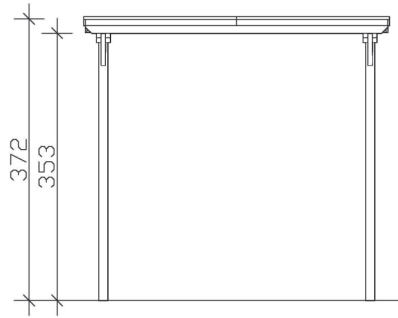

CARAVAN-

Flachdach-Carport

Carport
CARAVAN-EMSLAND
 404 x 846 cm

Gestaltungsbeispiel

- Massive Konstruktion aus hochwertigem Leimholz (BSH-Fichte)
- Farblich behandelt in nussbaum
- Aluminium-Dachplatten
- Pfosten 12 x 12 cm

CARPORT CARAVAN-EMSLAND 404 x 846 cm

Datenblatt / Baubeschreibung

Material	Leimholz, Fichte
Farbbehandlung	Lasiert in Nussbaum
Pfostenstärke	12 x 12 cm
Aufstellbreite	404 cm
Aufstelltiefe	846 cm
Grundfläche	34,18 m ²
Umbauter Raum	124,24 m ³
Breite Sockelmaß	365 cm
Tiefe Sockelmaß	738 cm
Durchfahrtshöhe vorne	353 cm
Durchfahrtshöhe hinten	336 cm
Durchfahrtsbreite	341 cm
Firsthöhe	372 cm
Traufenhöhe	355 cm
Schneelast	1,25 kN/m ²
Windlast	0,95 kN/m ²
Dachform	Flachdach
Dachfläche	33,76 m ²
Dachneigung	1,2 °
Dacheindeckung	Aluminium-Dachplatten mit Trapezprofil - anthrazit farbbeschichtet

Dachstärke	0,5 mm
Wasserablauf	nach hinten
Pfostenabstand Tiefe	230 cm
Pfostenanzahl	8
Oberfläche Holz	48,91 m ²
Im Lieferumfang enthalten	H-Pfostenanker zum Einbetonieren, Montagematerial, Aufbauanleitung
Anzahl Packstücke	1
Verpackungsgewicht gesamt	731 kg
Verpackungsmaße	Paket 1: 120 cm x 410 cm x 65 cm 731,0 kg
Artikelnummer	243693-03-51
EAN-Nummer	4018211034475
Garantie	5 Jahre gemäß unseren Garantiebedingungen

CARAVAN-EMSLAND

404 x 846 cm

Ansicht
vorne

Schnitt

Grundriss

CARAVAN-EMSLAND

404 x 846 cm

Schnitte und Ansichten Maßstab 1:100