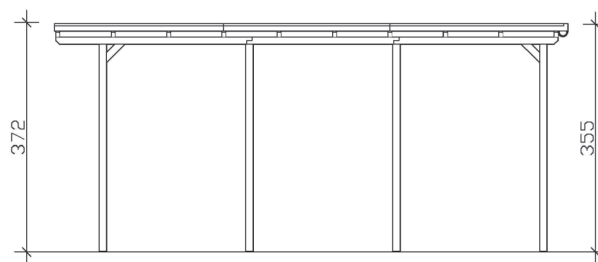

### Datenblatt / Baubeschreibung

<b>Material</b>	Leimholz, Fichte
<b>Farbbehandlung</b>	Lasiert in Weiß
<b>Pfostenstärke</b>	12 x 12 cm
<b>Aufstellbreite</b>	404 cm
<b>Aufstelltiefe</b>	846 cm
<b>Grundfläche</b>	34,18 m <sup>2</sup>
<b>Umbauter Raum</b>	124,24 m <sup>3</sup>
<b>Breite Sockelmaß</b>	365 cm
<b>Tiefe Sockelmaß</b>	738 cm
<b>Durchfahrtshöhe vorne</b>	353 cm
<b>Durchfahrtshöhe hinten</b>	336 cm
<b>Durchfahrtsbreite</b>	341 cm
<b>Firsthöhe</b>	372 cm
<b>Traufenhöhe</b>	355 cm
<b>Schneelast</b>	1,25 kN/m <sup>2</sup>
<b>Windlast</b>	0,95 kN/m <sup>2</sup>
<b>Dachform</b>	Flachdach
<b>Dachfläche</b>	33,76 m <sup>2</sup>
<b>Dachneigung</b>	1,2 °
<b>Dacheindeckung</b>	Aluminium-Dachplatten mit Trapezprofil - anthrazit farbbeschichtet

<b>Dachstärke</b>	0,5 mm
<b>Wasserablauf</b>	nach hinten
<b>Pfostenabstand Tiefe</b>	230 cm
<b>Pfostenanzahl</b>	8
<b>Oberfläche Holz</b>	48,91 m <sup>2</sup>
<b>Im Lieferumfang enthalten</b>	H-Pfostenanker zum Einbetonieren, Montagematerial, Aufbauanleitung
<b>Anzahl Packstücke</b>	1
<b>Verpackungsgewicht gesamt</b>	731 kg
<b>Verpackungsmaße</b>	Paket 1: 120 cm x 410 cm x 65 cm 731,0 kg
<b>Artikelnummer</b>	243693-11-51
<b>EAN-Nummer</b>	4018211034482
<b>Garantie</b>	5 Jahre gemäß unseren Garantiebedingungen

## CARAVAN-EMSLAND

404 x 846 cm

Ansicht  
vorne

Schnitt

Grundriss

## CARAVAN-EMSLAND

404 x 846 cm

Schnitte und Ansichten Maßstab 1:100