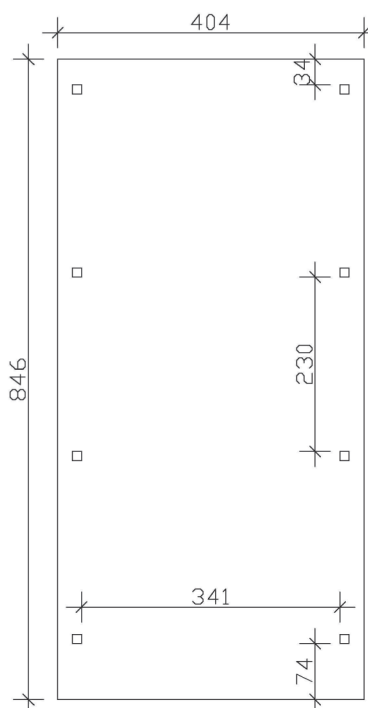

### Datenblatt / Baubeschreibung

<b>Material</b>	Leimholz, Fichte
<b>Farbbehandlung</b>	Lasiert in Weiß
<b>Pfostenstärke</b>	12 x 12 cm
<b>Aufstellbreite</b>	404 cm
<b>Aufstelltiefe</b>	846 cm
<b>Grundfläche</b>	34,18 m <sup>2</sup>
<b>Umbauter Raum</b>	124,24 m <sup>3</sup>
<b>Breite Sockelmaß</b>	365 cm
<b>Tiefe Sockelmaß</b>	738 cm
<b>Durchfahrtshöhe vorne</b>	353 cm
<b>Durchfahrtshöhe hinten</b>	336 cm
<b>Durchfahrtsbreite</b>	341 cm
<b>Firsthöhe</b>	372 cm
<b>Traufenhöhe</b>	355 cm
<b>Schneelast</b>	1,25 kN/m <sup>2</sup>
<b>Windlast</b>	0,95 kN/m <sup>2</sup>
<b>Dachform</b>	Flachdach
<b>Dachfläche</b>	33,76 m <sup>2</sup>
<b>Dachneigung</b>	1,2 °
<b>Dacheindeckung</b>	Aluminium-Dachplatten mit Trapezprofil - anthrazit farbbeschichtet

<b>Dachstärke</b>	0,5 mm
<b>Wasserablauf</b>	nach hinten
<b>Pfostenabstand Tiefe</b>	230 cm
<b>Pfostenanzahl</b>	8
<b>Oberfläche Holz</b>	48,91 m <sup>2</sup>
<b>Im Lieferumfang enthalten</b>	H-Pfostenanker zum Einbetonieren, Montagematerial, Aufbauanleitung
<b>Anzahl Packstücke</b>	1
<b>Verpackungsgewicht gesamt</b>	731 kg
<b>Verpackungsmaße</b>	Paket 1: 120 cm x 410 cm x 65 cm 731,0 kg
<b>Artikelnummer</b>	243693-11-51
<b>EAN-Nummer</b>	4018211034482
<b>Garantie</b>	5 Jahre gemäß unseren Garantiebedingungen

## CARAVAN-EMSLAND

404 x 846 cm

Ansicht  
vorne

Schnitt

Grundriss

## CARAVAN-EMSLAND

404 x 846 cm

Schnitte und Ansichten Maßstab 1:100