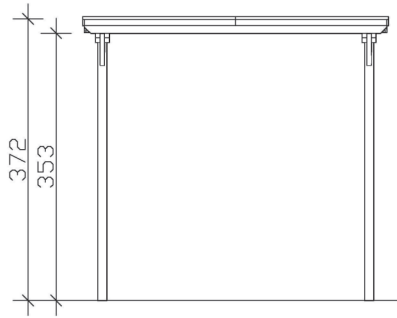

### Datenblatt / Baubeschreibung

<b>Material</b>	Leimholz, Fichte
<b>Farbbehandlung</b>	Lasiert in Weiß
<b>Pfostenstärke</b>	12 x 12 cm
<b>Aufstellbreite</b>	404 cm
<b>Aufstelltiefe</b>	846 cm
<b>Grundfläche</b>	34,18 m <sup>2</sup>
<b>Umbauter Raum</b>	124,24 m <sup>3</sup>
<b>Breite Sockelmaß</b>	365 cm
<b>Tiefe Sockelmaß</b>	738 cm
<b>Durchfahrtshöhe vorne</b>	353 cm
<b>Durchfahrtshöhe hinten</b>	336 cm
<b>Durchfahrtsbreite</b>	341 cm
<b>Firsthöhe</b>	372 cm
<b>Traufenhöhe</b>	355 cm
<b>Schneelast</b>	1,25 kN/m <sup>2</sup>
<b>Windlast</b>	0,95 kN/m <sup>2</sup>
<b>Dachform</b>	Flachdach
<b>Dachfläche</b>	33,76 m <sup>2</sup>
<b>Dachneigung</b>	1,2 °
<b>Dacheindeckung</b>	Aluminium-Dachplatten mit Trapezprofil - anthrazit farbbeschichtet

<b>Dachstärke</b>	0,5 mm
<b>Wasserablauf</b>	nach hinten
<b>Pfostenabstand Tiefe</b>	230 cm
<b>Pfostenanzahl</b>	8
<b>Oberfläche Holz</b>	48,91 m <sup>2</sup>
<b>Im Lieferumfang enthalten</b>	H-Pfostenanker zum Einbetonieren, Montagematerial, Aufbauanleitung
<b>Anzahl Packstücke</b>	1
<b>Verpackungsgewicht gesamt</b>	731 kg
<b>Verpackungsmaße</b>	Paket 1: 120 cm x 410 cm x 65 cm 731,0 kg
<b>Artikelnummer</b>	243693-11-51
<b>EAN-Nummer</b>	4018211034482
<b>Garantie</b>	5 Jahre gemäß unseren Garantiebedingungen

## CARAVAN-EMSLAND

404 x 846 cm

Ansicht  
vorne

Schnitt

Grundriss

## CARAVAN-EMSLAND

404 x 846 cm

Schnitte und Ansichten Maßstab 1:100