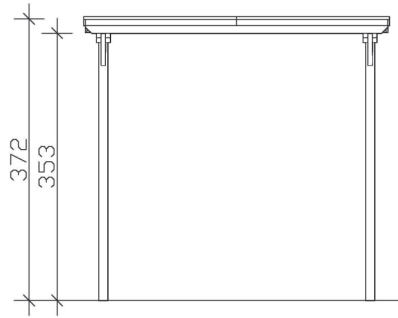

CARAVAN-

Flachdach-Carport

Carport
CARAVAN-EMSLAND
 404 x 846 cm

Gestaltungsbeispiel

- Massive Konstruktion aus hochwertigem Leimholz (BSH-Fichte)
- Farblich behandelt in schiefergrau
- Aluminium-Dachplatten
- Pfosten 12 x 12 cm

CARPORT CARAVAN-EMSLAND 404 x 846 cm

Datenblatt / Baubeschreibung

Material	Leimholz, Fichte
Farbbehandlung	Lasiert in Schiefergrau
Pfostenstärke	12 x 12 cm
Aufstellbreite	404 cm
Aufstelltiefe	846 cm
Grundfläche	34,18 m ²
Umbauter Raum	124,24 m ³
Breite Sockelmaß	365 cm
Tiefe Sockelmaß	738 cm
Durchfahrtshöhe vorne	353 cm
Durchfahrtshöhe hinten	336 cm
Durchfahrtsbreite	341 cm
Firsthöhe	372 cm
Traufenhöhe	355 cm
Schneelast	1,25 kN/m ²
Windlast	0,95 kN/m ²
Dachform	Flachdach
Dachfläche	33,76 m ²
Dachneigung	1,2 °
Dacheindeckung	Aluminium-Dachplatten mit Trapezprofil - anthrazit farbbeschichtet

Dachstärke	0,5 mm
Wasserablauf	nach hinten
Pfostenabstand Tiefe	230 cm
Pfostenanzahl	8
Oberfläche Holz	48,91 m ²
Im Lieferumfang enthalten	H-Pfostenanker zum Einbetonieren, Montagematerial, Aufbauanleitung
Anzahl Packstücke	1
Verpackungsgewicht gesamt	731 kg
Verpackungsmaße	Paket 1: 120 cm x 410 cm x 65 cm 731,0 kg
Artikelnummer	243693-13-51
EAN-Nummer	4018211034499
Garantie	5 Jahre gemäß unseren Garantiebedingungen

CARAVAN-EMSLAND

404 x 846 cm

Ansicht
vorne

Schnitt

Grundriss

CARAVAN-EMSLAND

404 x 846 cm

Schnitte und Ansichten Maßstab 1:100