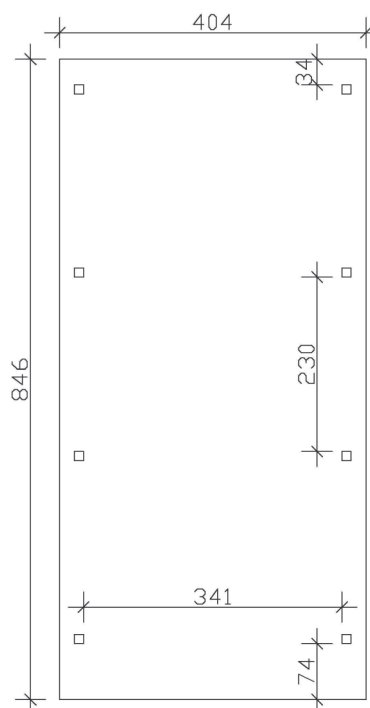

CARAVAN-

Flachdach-Carport

Carport
CARAVAN-EMSLAND
 404 x 846 cm

Gestaltungsbeispiel

- Massive Konstruktion aus hochwertigem Leimholz (BSH-Fichte)
- Farblich behandelt in schiefergrau
- Aluminium-Dachplatten
- Pfosten 12 x 12 cm

CARPORT CARAVAN-EMSLAND 404 x 846 cm

Datenblatt / Baubeschreibung

Material	Leimholz, Fichte
Farbbehandlung	Lasiert in Schiefergrau
Pfostenstärke	12 x 12 cm
Aufstellbreite	404 cm
Aufstelltiefe	846 cm
Grundfläche	34,18 m ²
Umbauter Raum	124,24 m ³
Breite Sockelmaß	365 cm
Tiefe Sockelmaß	738 cm
Durchfahrtshöhe vorne	353 cm
Durchfahrtshöhe hinten	336 cm
Durchfahrtsbreite	341 cm
Firsthöhe	372 cm
Traufenhöhe	355 cm
Schneelast	1,25 kN/m ²
Windlast	0,95 kN/m ²
Dachform	Flachdach
Dachfläche	33,76 m ²
Dachneigung	1,2 °
Dacheindeckung	Aluminium-Dachplatten mit Trapezprofil - anthrazit farbbeschichtet

Dachstärke	0,5 mm
Wasserablauf	nach hinten
Pfostenabstand Tiefe	230 cm
Pfostenanzahl	8
Oberfläche Holz	48,91 m ²
Im Lieferumfang enthalten	H-Pfostenanker zum Einbetonieren, Montagematerial, Aufbauanleitung
Anzahl Packstücke	1
Verpackungsgewicht gesamt	731 kg
Verpackungsmaße	Paket 1: 120 cm x 410 cm x 65 cm 731,0 kg
Artikelnummer	243693-13-51
EAN-Nummer	4018211034499
Garantie	5 Jahre gemäß unseren Garantiebedingungen

CARAVAN-EMSLAND

404 x 846 cm

Ansicht
vorne

Schnitt

Grundriss

CARAVAN-EMSLAND

404 x 846 cm

Schnitte und Ansichten Maßstab 1:100