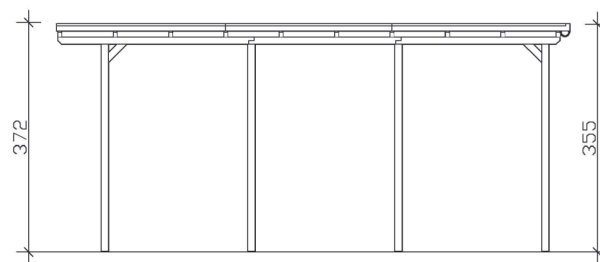

CARAVAN-

Flachdach-Carport

Carport
CARAVAN-EMSLAND
 404 x 846 cm

Gestaltungsbeispiel

- Massive Konstruktion aus hochwertigem Leimholz (BSH-Fichte)
- Farblich behandelt in schiefergrau
- Aluminium-Dachplatten
- Pfosten 12 x 12 cm

CARPORT CARAVAN-EMSLAND 404 x 846 cm

Datenblatt / Baubeschreibung

Material	Leimholz, Fichte
Farbbehandlung	Lasiert in Schiefergrau
Pfostenstärke	12 x 12 cm
Aufstellbreite	404 cm
Aufstelltiefe	846 cm
Grundfläche	34,18 m ²
Umbauter Raum	124,24 m ³
Breite Sockelmaß	365 cm
Tiefe Sockelmaß	738 cm
Durchfahrtshöhe vorne	353 cm
Durchfahrtshöhe hinten	336 cm
Durchfahrtsbreite	341 cm
Firsthöhe	372 cm
Traufenhöhe	355 cm
Schneelast	1,25 kN/m ²
Windlast	0,95 kN/m ²
Dachform	Flachdach
Dachfläche	33,76 m ²
Dachneigung	1,2 °
Dacheindeckung	Aluminium-Dachplatten mit Trapezprofil - anthrazit farbbeschichtet

Dachstärke	0,5 mm
Wasserablauf	nach hinten
Pfostenabstand Tiefe	230 cm
Pfostenanzahl	8
Oberfläche Holz	48,91 m ²
Im Lieferumfang enthalten	H-Pfostenanker zum Einbetonieren, Montagematerial, Aufbauanleitung
Anzahl Packstücke	1
Verpackungsgewicht gesamt	731 kg
Verpackungsmaße	Paket 1: 120 cm x 410 cm x 65 cm 731,0 kg
Artikelnummer	243693-13-51
EAN-Nummer	4018211034499
Garantie	5 Jahre gemäß unseren Garantiebedingungen

CARAVAN-EMSLAND

404 x 846 cm

Ansicht
vorne

Schnitt

Grundriss

CARAVAN-EMSLAND

404 x 846 cm

Schnitte und Ansichten Maßstab 1:100