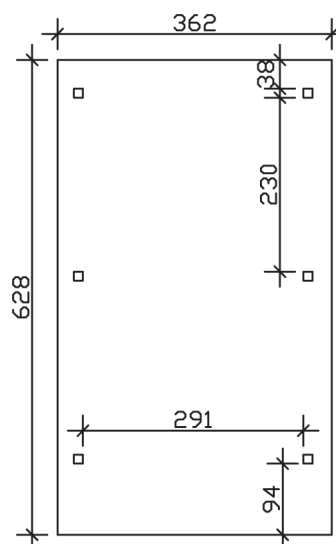

WENDLAND

Flachdach-Carport

Carport
WENDLAND
 362 x 628 cm

Gestaltungsbeispiel

- Massive Konstruktion aus hochwertigem Leimholz (BSH-Fichte)
- Farblich unbehandelt
- Aluminium-Dachplatten
- Pfosten 12 x 12 cm

CARPORT WENDLAND 362 x 628 cm

Datenblatt / Baubeschreibung

Material	Leimholz, Fichte
Farbbehandlung	Unbehandelt
Pfostenstärke	12 x 12 cm
Aufstellbreite	362 cm
Aufstelltiefe	628 cm
Grundfläche	22,73 m ²
Umbauter Raum	53,88 m ³
Breite Sockelmaß	315 cm
Tiefe Sockelmaß	496 cm
Durchfahrtshöhe vorne	206 cm
Durchfahrtshöhe hinten	194 cm
Durchfahrtsbreite	291 cm
Firsthöhe	243 cm
Traufenhöhe	231 cm
Schneelast	1,05 kN/m ²
Windlast	0,95 kN/m ²
Dachform	Flachdach
Dachfläche	19,02 m ²
Dachneigung	1,2 °
Dacheindeckung	Aluminium-Dachplatten mit Trapezprofil - anthrazit farbbeschichtet

Dachstärke	0,5 mm
Wasserablauf	nach hinten
Pfostenabstand Tiefe	230 cm
Pfostenanzahl	6
Oberfläche Holz	49,32 m ²
Im Lieferumfang enthalten	H-Pfostenanker zum Einbetonieren, Montagematerial, Aufbauanleitung
Anzahl Packstücke	1
Verpackungsgewicht gesamt	585 kg
Verpackungsmaße	Paket 1: 120 cm x 330 cm x 70 cm 585,0 kg
Artikelnummer	244003-00-51
EAN-Nummer	4018211023202
Garantie	5 Jahre gemäß unseren Garantiebedingungen

WENDLAND
362 x 628 cm

Ansicht
vorne

Schnitt

Grundriss

WENDLAND
362 x 628 cm

Schnitte und Ansichten Maßstab 1:100