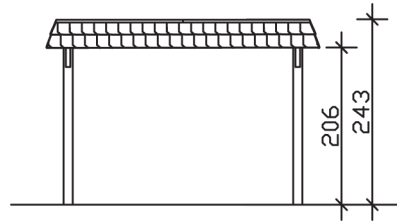

WENDLAND

Flachdach-Carport

Carport
WENDLAND
 362 x 628 cm

Gestaltungsbeispiel

- Massive Konstruktion aus hochwertigem Leimholz (BSH-Fichte)
- Farblich unbehandelt
- Aluminium-Dachplatten
- Pfosten 12 x 12 cm

CARPORT WENDLAND 362 x 628 cm

Datenblatt / Baubeschreibung

Material	Leimholz, Fichte
Farbbehandlung	Unbehandelt
Pfostenstärke	12 x 12 cm
Aufstellbreite	362 cm
Aufstelltiefe	628 cm
Grundfläche	22,73 m ²
Umbauter Raum	53,88 m ³
Breite Sockelmaß	315 cm
Tiefe Sockelmaß	496 cm
Durchfahrtshöhe vorne	206 cm
Durchfahrtshöhe hinten	194 cm
Durchfahrtsbreite	291 cm
Firsthöhe	243 cm
Traufenhöhe	231 cm
Schneelast	1,05 kN/m ²
Windlast	0,95 kN/m ²
Dachform	Flachdach
Dachfläche	19,02 m ²
Dachneigung	1,2 °
Dacheindeckung	Aluminium-Dachplatten mit Trapezprofil - anthrazit farbbeschichtet

Dachstärke	0,5 mm
Wasserablauf	nach hinten
Pfostenabstand Tiefe	230 cm
Pfostenanzahl	6
Oberfläche Holz	49,32 m ²
Im Lieferumfang enthalten	H-Pfostenanker zum Einbetonieren, Montagematerial, Aufbauanleitung
Anzahl Packstücke	1
Verpackungsgewicht gesamt	585 kg
Verpackungsmaße	Paket 1: 120 cm x 330 cm x 70 cm 585,0 kg
Artikelnummer	244003-00-51
EAN-Nummer	4018211023202
Garantie	5 Jahre gemäß unseren Garantiebedingungen

WENDLAND
362 x 628 cm

Ansicht
vorne

Schnitt

Grundriss

WENDLAND
362 x 628 cm

Schnitte und Ansichten Maßstab 1:100