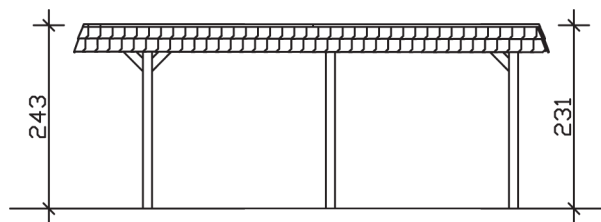

WENDLAND

Flachdach-Carport

Carport
WENDLAND
 362 x 628 cm

Gestaltungsbeispiel

- Massive Konstruktion aus hochwertigem Leimholz (BSH-Fichte)
- Farblich unbehandelt
- Aluminium-Dachplatten
- Pfosten 12 x 12 cm

CARPORT WENDLAND 362 x 628 cm

Datenblatt / Baubeschreibung

Material	Leimholz, Fichte
Farbbehandlung	Unbehandelt
Pfostenstärke	12 x 12 cm
Aufstellbreite	362 cm
Aufstelltiefe	628 cm
Grundfläche	22,73 m ²
Umbauter Raum	53,88 m ³
Breite Sockelmaß	315 cm
Tiefe Sockelmaß	496 cm
Durchfahrtshöhe vorne	206 cm
Durchfahrtshöhe hinten	194 cm
Durchfahrtsbreite	291 cm
Firsthöhe	243 cm
Traufenhöhe	231 cm
Schneelast	1,05 kN/m ²
Windlast	0,95 kN/m ²
Dachform	Flachdach
Dachfläche	19,02 m ²
Dachneigung	1,2 °
Dacheindeckung	Aluminium-Dachplatten mit Trapezprofil - anthrazit farbbeschichtet

Dachstärke	0,5 mm
Wasserablauf	nach hinten
Pfostenabstand Tiefe	230 cm
Pfostenanzahl	6
Oberfläche Holz	49,32 m ²
Im Lieferumfang enthalten	H-Pfostenanker zum Einbetonieren, Montagematerial, Aufbauanleitung
Anzahl Packstücke	1
Verpackungsgewicht gesamt	585 kg
Verpackungsmaße	Paket 1: 120 cm x 330 cm x 70 cm 585,0 kg
Artikelnummer	244003-00-51
EAN-Nummer	4018211023202
Garantie	5 Jahre gemäß unseren Garantiebedingungen

WENDLAND
362 x 628 cm

Ansicht
vorne

Schnitt

Grundriss

WENDLAND
362 x 628 cm

Schnitte und Ansichten Maßstab 1:100