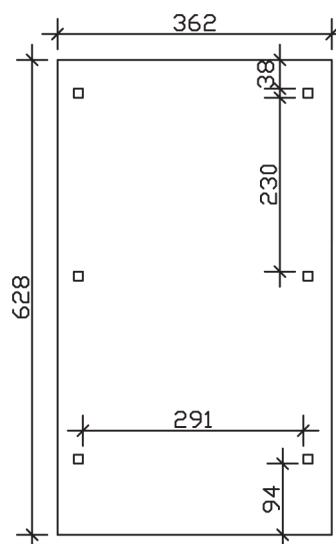

WENDLAND

Flachdach-Carport

Carport
WENDLAND
 362 x 628 cm

Gestaltungsbeispiel

- Massive Konstruktion aus hochwertigem Leimholz (BSH-Fichte)
- Farblich behandelt in eiche hell
- Aluminium-Dachplatten
- Pfosten 12 x 12 cm

CARPORT WENDLAND 362 x 628 cm

Datenblatt / Baubeschreibung

Material	Leimholz, Fichte
Farbbehandlung	Lasiert in Eiche hell
Pfostenstärke	12 x 12 cm
Aufstellbreite	362 cm
Aufstelltiefe	628 cm
Grundfläche	22,73 m ²
Umbauter Raum	53,88 m ³
Breite Sockelmaß	315 cm
Tiefe Sockelmaß	496 cm
Durchfahrtshöhe vorne	206 cm
Durchfahrtshöhe hinten	194 cm
Durchfahrtsbreite	291 cm
Firsthöhe	243 cm
Traufenhöhe	231 cm
Schneelast	1,05 kN/m ²
Windlast	0,95 kN/m ²
Dachform	Flachdach
Dachfläche	19,02 m ²
Dachneigung	1,2 °
Dacheindeckung	Aluminium-Dachplatten mit Trapezprofil - anthrazit farbbeschichtet

Dachstärke	0,5 mm
Wasserablauf	nach hinten
Pfostenabstand Tiefe	230 cm
Pfostenanzahl	6
Oberfläche Holz	49,32 m ²
Im Lieferumfang enthalten	H-Pfostenanker zum Einbetonieren, Montagematerial, Aufbauanleitung
Anzahl Packstücke	1
Verpackungsgewicht gesamt	585 kg
Verpackungsmaße	Paket 1: 120 cm x 330 cm x 70 cm 585,0 kg
Artikelnummer	244003-01-51
EAN-Nummer	4018211023219
Garantie	5 Jahre gemäß unseren Garantiebedingungen

WENDLAND
362 x 628 cm

Ansicht
vorne

Schnitt

Grundriss

WENDLAND

362 x 628 cm

Schnitte und Ansichten Maßstab 1:100