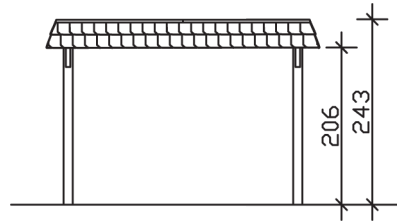

WENDLAND

Flachdach-Carport

Carport
WENDLAND
 362 x 628 cm

Gestaltungsbeispiel

- Massive Konstruktion aus hochwertigem Leimholz (BSH-Fichte)
- Farblich behandelt in eiche hell
- Aluminium-Dachplatten
- Pfosten 12 x 12 cm

CARPORT WENDLAND 362 x 628 cm

Datenblatt / Baubeschreibung

Material	Leimholz, Fichte
Farbbehandlung	Lasiert in Eiche hell
Pfostenstärke	12 x 12 cm
Aufstellbreite	362 cm
Aufstelltiefe	628 cm
Grundfläche	22,73 m ²
Umbauter Raum	53,88 m ³
Breite Sockelmaß	315 cm
Tiefe Sockelmaß	496 cm
Durchfahrtshöhe vorne	206 cm
Durchfahrtshöhe hinten	194 cm
Durchfahrtsbreite	291 cm
Firsthöhe	243 cm
Traufenhöhe	231 cm
Schneelast	1,05 kN/m ²
Windlast	0,95 kN/m ²
Dachform	Flachdach
Dachfläche	19,02 m ²
Dachneigung	1,2 °
Dacheindeckung	Aluminium-Dachplatten mit Trapezprofil - anthrazit farbbeschichtet

Dachstärke	0,5 mm
Wasserablauf	nach hinten
Pfostenabstand Tiefe	230 cm
Pfostenanzahl	6
Oberfläche Holz	49,32 m ²
Im Lieferumfang enthalten	H-Pfostenanker zum Einbetonieren, Montagematerial, Aufbauanleitung
Anzahl Packstücke	1
Verpackungsgewicht gesamt	585 kg
Verpackungsmaße	Paket 1: 120 cm x 330 cm x 70 cm 585,0 kg
Artikelnummer	244003-01-51
EAN-Nummer	4018211023219
Garantie	5 Jahre gemäß unseren Garantiebedingungen

WENDLAND
362 x 628 cm

Ansicht
vorne

Schnitt

Grundriss

WENDLAND

362 x 628 cm

Schnitte und Ansichten Maßstab 1:100