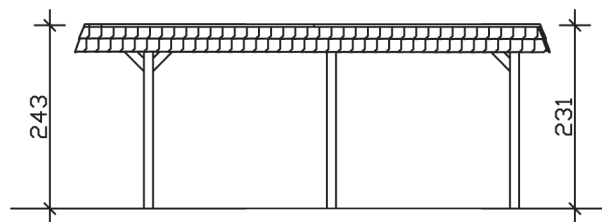

WENDLAND

Flachdach-Carport

Carport
WENDLAND
 362 x 628 cm

Gestaltungsbeispiel

- Massive Konstruktion aus hochwertigem Leimholz (BSH-Fichte)
- Farblich behandelt in eiche hell
- Aluminium-Dachplatten
- Pfosten 12 x 12 cm

CARPORT WENDLAND 362 x 628 cm

Datenblatt / Baubeschreibung

Material	Leimholz, Fichte
Farbbehandlung	Lasiert in Eiche hell
Pfostenstärke	12 x 12 cm
Aufstellbreite	362 cm
Aufstelltiefe	628 cm
Grundfläche	22,73 m ²
Umbauter Raum	53,88 m ³
Breite Sockelmaß	315 cm
Tiefe Sockelmaß	496 cm
Durchfahrtshöhe vorne	206 cm
Durchfahrtshöhe hinten	194 cm
Durchfahrtsbreite	291 cm
Firsthöhe	243 cm
Traufenhöhe	231 cm
Schneelast	1,05 kN/m ²
Windlast	0,95 kN/m ²
Dachform	Flachdach
Dachfläche	19,02 m ²
Dachneigung	1,2 °
Dacheindeckung	Aluminium-Dachplatten mit Trapezprofil - anthrazit farbbeschichtet

Dachstärke	0,5 mm
Wasserablauf	nach hinten
Pfostenabstand Tiefe	230 cm
Pfostenanzahl	6
Oberfläche Holz	49,32 m ²
Im Lieferumfang enthalten	H-Pfostenanker zum Einbetonieren, Montagematerial, Aufbauanleitung
Anzahl Packstücke	1
Verpackungsgewicht gesamt	585 kg
Verpackungsmaße	Paket 1: 120 cm x 330 cm x 70 cm 585,0 kg
Artikelnummer	244003-01-51
EAN-Nummer	4018211023219
Garantie	5 Jahre gemäß unseren Garantiebedingungen

WENDLAND
362 x 628 cm

Ansicht
vorne

Schnitt

Grundriss

WENDLAND

362 x 628 cm

Schnitte und Ansichten Maßstab 1:100