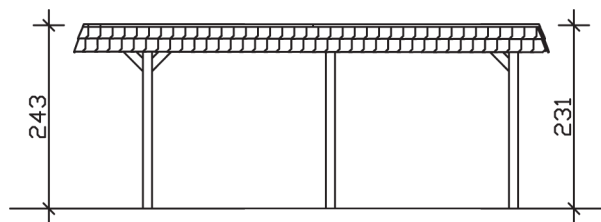

WENDLAND

Flachdach-Carport

Carport
WENDLAND
 362 x 628 cm

Gestaltungsbeispiel

- Massive Konstruktion aus hochwertigem Leimholz (BSH-Fichte)
- Farblich unbehandelt
- Aluminium-Dachplatten
- Pfosten 12 x 12 cm

CARPORT WENDLAND 362 x 628 cm

Datenblatt / Baubeschreibung

Material	Leimholz, Fichte
Farbbehandlung	Unbehandelt
Pfostenstärke	12 x 12 cm
Aufstellbreite	362 cm
Aufstelltiefe	628 cm
Grundfläche	22,73 m ²
Umbauter Raum	53,88 m ³
Breite Sockelmaß	315 cm
Tiefe Sockelmaß	496 cm
Durchfahrtshöhe vorne	206 cm
Durchfahrtshöhe hinten	194 cm
Durchfahrtsbreite	291 cm
Firsthöhe	243 cm
Traufenhöhe	231 cm
Schneelast	1,05 kN/m ²
Windlast	0,95 kN/m ²
Dachform	Flachdach
Dachfläche	19,02 m ²
Dachneigung	1,2 °
Dacheindeckung	Aluminium-Dachplatten mit Trapezprofil - anthrazit farbbeschichtet

Dachstärke	0,5 mm
Wasserablauf	nach hinten
Pfostenabstand Tiefe	230 cm
Pfostenanzahl	6
Oberfläche Holz	49,32 m ²
Im Lieferumfang enthalten	H-Pfostenanker zum Einbetonieren, Montagematerial, Aufbauanleitung
Anzahl Packstücke	1
Verpackungsgewicht gesamt	585 kg
Verpackungsmaße	Paket 1: 120 cm x 330 cm x 70 cm 585,0 kg
Artikelnummer	244010-00-51
EAN-Nummer	4018211023264
Garantie	5 Jahre gemäß unseren Garantiebedingungen

WENDLAND
362 x 628 cm

Ansicht
vorne

Schnitt

Grundriss

WENDLAND

362 x 628 cm

Schnitte und Ansichten Maßstab 1:100