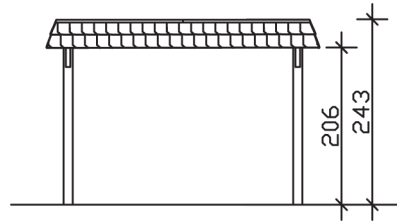

WENDLAND

Flachdach-Carport

Carport
WENDLAND
 362 x 628 cm

Gestaltungsbeispiel

- Massive Konstruktion aus hochwertigem Leimholz (BSH-Fichte)
- Farblich unbehandelt
- Aluminium-Dachplatten
- Pfosten 12 x 12 cm

CARPORT WENDLAND 362 x 628 cm

Datenblatt / Baubeschreibung

Material	Leimholz, Fichte
Farbbehandlung	Unbehandelt
Pfostenstärke	12 x 12 cm
Aufstellbreite	362 cm
Aufstelltiefe	628 cm
Grundfläche	22,73 m ²
Umbauter Raum	53,88 m ³
Breite Sockelmaß	315 cm
Tiefe Sockelmaß	496 cm
Durchfahrtshöhe vorne	206 cm
Durchfahrtshöhe hinten	194 cm
Durchfahrtsbreite	291 cm
Firsthöhe	243 cm
Traufenhöhe	231 cm
Schneelast	1,05 kN/m ²
Windlast	0,95 kN/m ²
Dachform	Flachdach
Dachfläche	19,02 m ²
Dachneigung	1,2 °
Dacheindeckung	Aluminium-Dachplatten mit Trapezprofil - anthrazit farbbeschichtet

Dachstärke	0,5 mm
Wasserablauf	nach hinten
Pfostenabstand Tiefe	230 cm
Pfostenanzahl	6
Oberfläche Holz	49,32 m ²
Im Lieferumfang enthalten	H-Pfostenanker zum Einbetonieren, Montagematerial, Aufbauanleitung
Anzahl Packstücke	1
Verpackungsgewicht gesamt	585 kg
Verpackungsmaße	Paket 1: 120 cm x 330 cm x 70 cm 585,0 kg
Artikelnummer	244010-00-51
EAN-Nummer	4018211023264
Garantie	5 Jahre gemäß unseren Garantiebedingungen

WENDLAND
362 x 628 cm

Ansicht
vorne

Schnitt

Grundriss

WENDLAND

362 x 628 cm

Schnitte und Ansichten Maßstab 1:100