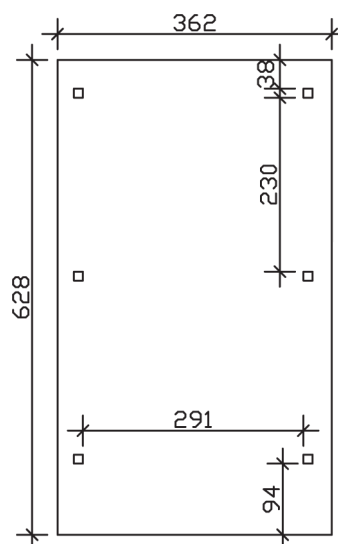

WENDLAND

Flachdach-Carport

Carport
WENDLAND
 362 x 628 cm

Gestaltungsbeispiel

- Massive Konstruktion aus hochwertigem Leimholz (BSH-Fichte)
- Farblich unbehandelt
- Aluminium-Dachplatten
- Pfosten 12 x 12 cm

CARPORT WENDLAND 362 x 628 cm

Datenblatt / Baubeschreibung

Material	Leimholz, Fichte
Farbbehandlung	Unbehandelt
Pfostenstärke	12 x 12 cm
Aufstellbreite	362 cm
Aufstelltiefe	628 cm
Grundfläche	22,73 m ²
Umbauter Raum	53,88 m ³
Breite Sockelmaß	315 cm
Tiefe Sockelmaß	496 cm
Durchfahrtshöhe vorne	206 cm
Durchfahrtshöhe hinten	194 cm
Durchfahrtsbreite	291 cm
Firsthöhe	243 cm
Traufenhöhe	231 cm
Schneelast	1,05 kN/m ²
Windlast	0,95 kN/m ²
Dachform	Flachdach
Dachfläche	19,02 m ²
Dachneigung	1,2 °
Dacheindeckung	Aluminium-Dachplatten mit Trapezprofil - anthrazit farbbeschichtet

Dachstärke	0,5 mm
Wasserablauf	nach hinten
Pfostenabstand Tiefe	230 cm
Pfostenanzahl	6
Oberfläche Holz	49,32 m ²
Im Lieferumfang enthalten	H-Pfostenanker zum Einbetonieren, Montagematerial, Aufbauanleitung
Anzahl Packstücke	1
Verpackungsgewicht gesamt	585 kg
Verpackungsmaße	Paket 1: 120 cm x 330 cm x 70 cm 585,0 kg
Artikelnummer	244010-00-51
EAN-Nummer	4018211023264
Garantie	5 Jahre gemäß unseren Garantiebedingungen

WENDLAND
362 x 628 cm

Ansicht
vorne

Schnitt

Grundriss

WENDLAND

362 x 628 cm

Schnitte und Ansichten Maßstab 1:100