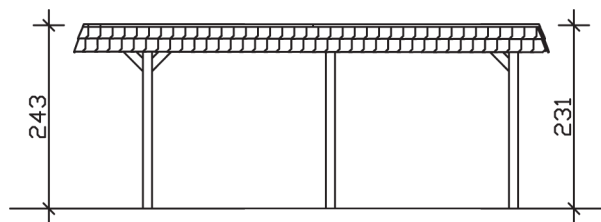

WENDLAND

Flachdach-Carport

Carport
WENDLAND
 362 x 628 cm

Gestaltungsbeispiel

- Massive Konstruktion aus hochwertigem Leimholz (BSH-Fichte)
- Farblich behandelt in weiß
- Aluminium-Dachplatten
- Pfosten 12 x 12 cm

CARPORT WENDLAND 362 x 628 cm

Datenblatt / Baubeschreibung

Material	Leimholz, Fichte
Farbbehandlung	Lasiert in Weiß
Pfostenstärke	12 x 12 cm
Aufstellbreite	362 cm
Aufstelltiefe	628 cm
Grundfläche	22,73 m ²
Umbauter Raum	53,88 m ³
Breite Sockelmaß	315 cm
Tiefe Sockelmaß	496 cm
Durchfahrtshöhe vorne	206 cm
Durchfahrtshöhe hinten	194 cm
Durchfahrtsbreite	291 cm
Firsthöhe	243 cm
Traufenhöhe	231 cm
Schneelast	1,05 kN/m ²
Windlast	0,95 kN/m ²
Dachform	Flachdach
Dachfläche	19,02 m ²
Dachneigung	1,2 °
Dacheindeckung	Aluminium-Dachplatten mit Trapezprofil - anthrazit farbbeschichtet

Dachstärke	0,5 mm
Wasserablauf	nach hinten
Pfostenabstand Tiefe	230 cm
Pfostenanzahl	6
Oberfläche Holz	49,32 m ²
Im Lieferumfang enthalten	H-Pfostenanker zum Einbetonieren, Montagematerial, Aufbauanleitung
Anzahl Packstücke	1
Verpackungsgewicht gesamt	585 kg
Verpackungsmaße	Paket 1: 120 cm x 330 cm x 70 cm 585,0 kg
Artikelnummer	244010-11-51
EAN-Nummer	4018211023301
Garantie	5 Jahre gemäß unseren Garantiebedingungen

WENDLAND
362 x 628 cm

Ansicht
vorne

Schnitt

Grundriss

WENDLAND
362 x 628 cm

Schnitte und Ansichten Maßstab 1:100