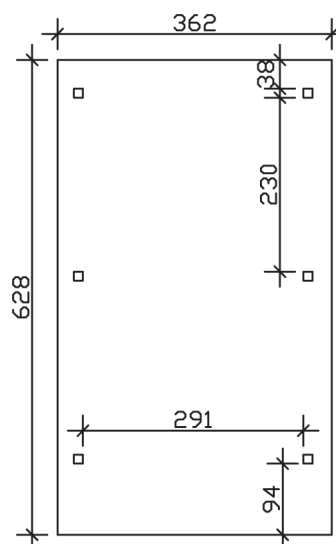

WENDLAND

Flachdach-Carport

Carport
WENDLAND
 362 x 628 cm

Gestaltungsbeispiel

- Massive Konstruktion aus hochwertigem Leimholz (BSH-Fichte)
- Farblich behandelt in weiß
- Aluminium-Dachplatten
- Pfosten 12 x 12 cm

CARPORT WENDLAND 362 x 628 cm

Datenblatt / Baubeschreibung

Material	Leimholz, Fichte
Farbbehandlung	Lasiert in Weiß
Pfostenstärke	12 x 12 cm
Aufstellbreite	362 cm
Aufstelltiefe	628 cm
Grundfläche	22,73 m ²
Umbauter Raum	53,88 m ³
Breite Sockelmaß	315 cm
Tiefe Sockelmaß	496 cm
Durchfahrtshöhe vorne	206 cm
Durchfahrtshöhe hinten	194 cm
Durchfahrtsbreite	291 cm
Firsthöhe	243 cm
Traufenhöhe	231 cm
Schneelast	1,05 kN/m ²
Windlast	0,95 kN/m ²
Dachform	Flachdach
Dachfläche	19,02 m ²
Dachneigung	1,2 °
Dacheindeckung	Aluminium-Dachplatten mit Trapezprofil - anthrazit farbbeschichtet

Dachstärke	0,5 mm
Wasserablauf	nach hinten
Pfostenabstand Tiefe	230 cm
Pfostenanzahl	6
Oberfläche Holz	49,32 m ²
Im Lieferumfang enthalten	H-Pfostenanker zum Einbetonieren, Montagematerial, Aufbauanleitung
Anzahl Packstücke	1
Verpackungsgewicht gesamt	585 kg
Verpackungsmaße	Paket 1: 120 cm x 330 cm x 70 cm 585,0 kg
Artikelnummer	244010-11-51
EAN-Nummer	4018211023301
Garantie	5 Jahre gemäß unseren Garantiebedingungen

WENDLAND
362 x 628 cm

Ansicht
vorne

Schnitt

Grundriss

WENDLAND
362 x 628 cm

Schnitte und Ansichten Maßstab 1:100