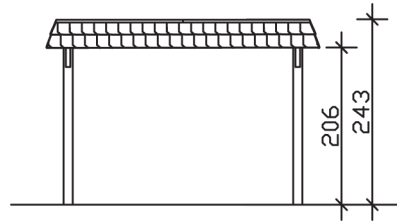

WENDLAND

Flachdach-Carport

Carport
WENDLAND
 362 x 628 cm

Gestaltungsbeispiel

- Massive Konstruktion aus hochwertigem Leimholz (BSH-Fichte)
- Farblich behandelt in weiß
- Aluminium-Dachplatten
- Pfosten 12 x 12 cm

CARPORT WENDLAND 362 x 628 cm

Datenblatt / Baubeschreibung

Material	Leimholz, Fichte
Farbbehandlung	Lasiert in Weiß
Pfostenstärke	12 x 12 cm
Aufstellbreite	362 cm
Aufstelltiefe	628 cm
Grundfläche	22,73 m ²
Umbauter Raum	53,88 m ³
Breite Sockelmaß	315 cm
Tiefe Sockelmaß	496 cm
Durchfahrtshöhe vorne	206 cm
Durchfahrtshöhe hinten	194 cm
Durchfahrtsbreite	291 cm
Firsthöhe	243 cm
Traufenhöhe	231 cm
Schneelast	1,05 kN/m ²
Windlast	0,95 kN/m ²
Dachform	Flachdach
Dachfläche	19,02 m ²
Dachneigung	1,2 °
Dacheindeckung	Aluminium-Dachplatten mit Trapezprofil - anthrazit farbbeschichtet

Dachstärke	0,5 mm
Wasserablauf	nach hinten
Pfostenabstand Tiefe	230 cm
Pfostenanzahl	6
Oberfläche Holz	49,32 m ²
Im Lieferumfang enthalten	H-Pfostenanker zum Einbetonieren, Montagematerial, Aufbauanleitung
Anzahl Packstücke	1
Verpackungsgewicht gesamt	585 kg
Verpackungsmaße	Paket 1: 120 cm x 330 cm x 70 cm 585,0 kg
Artikelnummer	244010-11-51
EAN-Nummer	4018211023301
Garantie	5 Jahre gemäß unseren Garantiebedingungen

WENDLAND
362 x 628 cm

Ansicht
vorne

Schnitt

Grundriss

WENDLAND
362 x 628 cm

Schnitte und Ansichten Maßstab 1:100