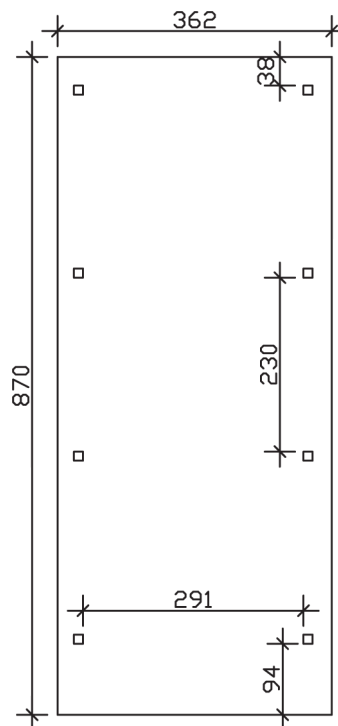

WENDLAND

Flachdach-Carport

Carport
WENDLAND
 362 x 870 cm

Gestaltungsbeispiel

- Massive Konstruktion aus hochwertigem Leimholz (BSH-Fichte)
- Farblich unbehandelt
- Dachschalung mit EPDM-Folie
- Pfosten 12 x 12 cm

CARPORT WENDLAND 362 x 870 cm

Datenblatt / Baubeschreibung

Material	Leimholz, Fichte
Farbbehandlung	Unbehandelt
Pfostenstärke	12 x 12 cm
Aufstellbreite	362 cm
Aufstelltiefe	870 cm
Grundfläche	31,49 m ²
Umbauter Raum	73,85 m ³
Breite Sockelmaß	315 cm
Tiefe Sockelmaß	738 cm
Durchfahrtshöhe vorne	206 cm
Durchfahrtshöhe hinten	189 cm
Durchfahrtsbreite	291 cm
Firsthöhe	243 cm
Traufenhöhe	226 cm
Schneelast	1,05 kN/m ²
Windlast	0,95 kN/m ²
Dachform	Flachdach
Dachfläche	26,84 m ²
Dachneigung	1,2 °
Dacheindeckung	Dachschalung mit EPDM-Folie

Dachstärke	20 mm
Wasserablauf	nach hinten
Pfostenabstand Tiefe	230 cm
Pfostenanzahl	8
Oberfläche Holz	143,72 m ²
Im Lieferumfang enthalten	H-Pfostenanker zum Einbetonieren, Montagematerial, Aufbauanleitung
Anzahl Packstücke	2
Verpackungsgewicht gesamt	1032 kg
Verpackungsmaße	Paket 1: 120 cm x 330 cm x 85 cm 932,0 kg Paket 2: 50 cm x 50 cm x 60 cm 100,0 kg
Artikelnummer	244102-00-35
EAN-Nummer	4018211025008
Garantie	5 Jahre gemäß unseren Garantiebedingungen

WENDLAND
362 x 870 cm

Ansicht
vorne

Schnitt

Grundriss

WENDLAND

362 x 870 cm

Schnitte und Ansichten Maßstab 1:100