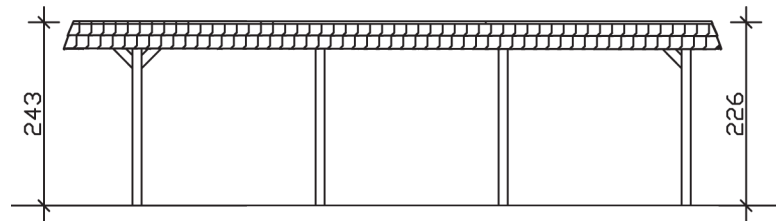

WENDLAND

Flachdach-Carport

Carport
WENDLAND
 362 x 870 cm

Gestaltungsbeispiel

- Massive Konstruktion aus hochwertigem Leimholz (BSH-Fichte)
- Farblich unbehandelt
- Dachschalung mit EPDM-Folie
- Pfosten 12 x 12 cm

CARPORT WENDLAND 362 x 870 cm

Datenblatt / Baubeschreibung

Material	Leimholz, Fichte
Farbbehandlung	Unbehandelt
Pfostenstärke	12 x 12 cm
Aufstellbreite	362 cm
Aufstelltiefe	870 cm
Grundfläche	31,49 m ²
Umbauter Raum	73,85 m ³
Breite Sockelmaß	315 cm
Tiefe Sockelmaß	738 cm
Durchfahrtshöhe vorne	206 cm
Durchfahrtshöhe hinten	189 cm
Durchfahrtsbreite	291 cm
Firsthöhe	243 cm
Traufenhöhe	226 cm
Schneelast	1,05 kN/m ²
Windlast	0,95 kN/m ²
Dachform	Flachdach
Dachfläche	26,84 m ²
Dachneigung	1,2 °
Dacheindeckung	Dachschalung mit EPDM-Folie

Dachstärke	20 mm
Wasserablauf	nach hinten
Pfostenabstand Tiefe	230 cm
Pfostenanzahl	8
Oberfläche Holz	143,72 m ²
Im Lieferumfang enthalten	H-Pfostenanker zum Einbetonieren, Montagematerial, Aufbauanleitung
Anzahl Packstücke	2
Verpackungsgewicht gesamt	1032 kg
Verpackungsmaße	Paket 1: 120 cm x 330 cm x 85 cm 932,0 kg Paket 2: 50 cm x 50 cm x 60 cm 100,0 kg
Artikelnummer	244102-00-35
EAN-Nummer	4018211025008
Garantie	5 Jahre gemäß unseren Garantiebedingungen

WENDLAND
362 x 870 cm

Ansicht
vorne

Schnitt

Grundriss

WENDLAND

362 x 870 cm

Schnitte und Ansichten Maßstab 1:100