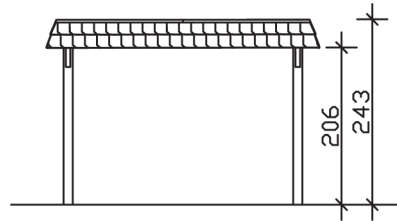

WENDLAND

Flachdach-Carport

Carport
WENDLAND
 362 x 870 cm

Gestaltungsbeispiel

- Massive Konstruktion aus hochwertigem Leimholz (BSH-Fichte)
- Farblich unbehandelt
- Dachschalung mit EPDM-Folie
- Pfosten 12 x 12 cm

CARPORT WENDLAND 362 x 870 cm

Datenblatt / Baubeschreibung

Material	Leimholz, Fichte
Farbbehandlung	Unbehandelt
Pfostenstärke	12 x 12 cm
Aufstellbreite	362 cm
Aufstelltiefe	870 cm
Grundfläche	31,49 m ²
Umbauter Raum	73,85 m ³
Breite Sockelmaß	315 cm
Tiefe Sockelmaß	738 cm
Durchfahrtshöhe vorne	206 cm
Durchfahrtshöhe hinten	189 cm
Durchfahrtsbreite	291 cm
Firsthöhe	243 cm
Traufenhöhe	226 cm
Schneelast	1,05 kN/m ²
Windlast	0,95 kN/m ²
Dachform	Flachdach
Dachfläche	26,84 m ²
Dachneigung	1,2 °
Dacheindeckung	Dachschalung mit EPDM-Folie

Dachstärke	20 mm
Wasserablauf	nach hinten
Pfostenabstand Tiefe	230 cm
Pfostenanzahl	8
Oberfläche Holz	143,72 m ²
Im Lieferumfang enthalten	H-Pfostenanker zum Einbetonieren, Montagematerial, Aufbauanleitung
Anzahl Packstücke	2
Verpackungsgewicht gesamt	1032 kg
Verpackungsmaße	Paket 1: 120 cm x 330 cm x 85 cm 932,0 kg Paket 2: 50 cm x 50 cm x 60 cm 100,0 kg
Artikelnummer	244102-00-35
EAN-Nummer	4018211025008
Garantie	5 Jahre gemäß unseren Garantiebedingungen

WENDLAND
362 x 870 cm

Ansicht
vorne

Schnitt

Grundriss

WENDLAND

362 x 870 cm

Schnitte und Ansichten Maßstab 1:100