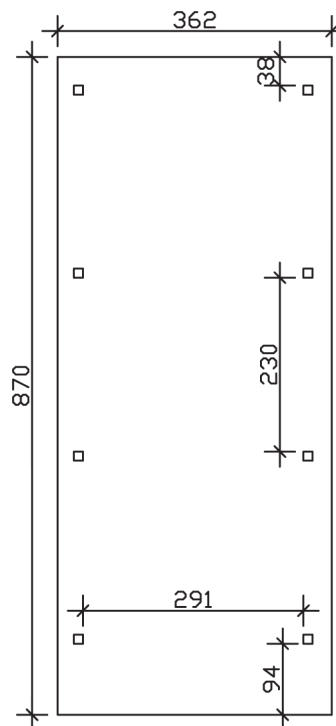

WENDLAND

Flachdach-Carport

Carport
WENDLAND
 362 x 870 cm

Gestaltungsbeispiel

- Massive Konstruktion aus hochwertigem Leimholz (BSH-Fichte)
- Farblich unbehandelt
- Aluminium-Dachplatten
- Pfosten 12 x 12 cm

CARPORT WENDLAND 362 x 870 cm

Datenblatt / Baubeschreibung

Material	Leimholz, Fichte
Farbbehandlung	Unbehandelt
Pfostenstärke	12 x 12 cm
Aufstellbreite	362 cm
Aufstelltiefe	870 cm
Grundfläche	31,49 m ²
Umbauter Raum	73,85 m ³
Breite Sockelmaß	315 cm
Tiefe Sockelmaß	738 cm
Durchfahrtshöhe vorne	206 cm
Durchfahrtshöhe hinten	189 cm
Durchfahrtsbreite	291 cm
Firsthöhe	243 cm
Traufenhöhe	226 cm
Schneelast	1,05 kN/m ²
Windlast	0,95 kN/m ²
Dachform	Flachdach
Dachfläche	26,84 m ²
Dachneigung	1,2 °
Dacheindeckung	Aluminium-Dachplatten mit Trapezprofil - anthrazit farbbeschichtet

Dachstärke	0,5 mm
Wasserablauf	nach hinten
Pfostenabstand Tiefe	230 cm
Pfostenanzahl	8
Oberfläche Holz	64,54 m ²
Im Lieferumfang enthalten	H-Pfostenanker zum Einbetonieren, Montagematerial, Aufbauanleitung
Anzahl Packstücke	1
Verpackungsgewicht gesamt	971 kg
Verpackungsmaße	Paket 1: 120 cm x 330 cm x 75 cm 971,0 kg
Artikelnummer	244102-00-51
EAN-Nummer	4018211023387
Garantie	5 Jahre gemäß unseren Garantiebedingungen

WENDLAND
362 x 870 cm

Ansicht
vorne

Schnitt

Grundriss

WENDLAND
362 x 870 cm

Schnitte und Ansichten Maßstab 1:100