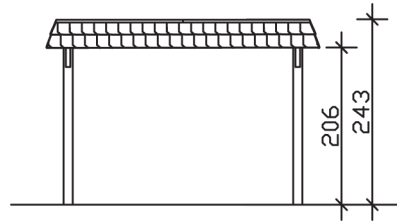

WENDLAND

Flachdach-Carport

Carport
WENDLAND
 362 x 870 cm

Gestaltungsbeispiel

- Massive Konstruktion aus hochwertigem Leimholz (BSH-Fichte)
- Farblich unbehandelt
- Aluminium-Dachplatten
- Pfosten 12 x 12 cm

CARPORT WENDLAND 362 x 870 cm

Datenblatt / Baubeschreibung

Material	Leimholz, Fichte
Farbbehandlung	Unbehandelt
Pfostenstärke	12 x 12 cm
Aufstellbreite	362 cm
Aufstelltiefe	870 cm
Grundfläche	31,49 m ²
Umbauter Raum	73,85 m ³
Breite Sockelmaß	315 cm
Tiefe Sockelmaß	738 cm
Durchfahrtshöhe vorne	206 cm
Durchfahrtshöhe hinten	189 cm
Durchfahrtsbreite	291 cm
Firsthöhe	243 cm
Traufenhöhe	226 cm
Schneelast	1,05 kN/m ²
Windlast	0,95 kN/m ²
Dachform	Flachdach
Dachfläche	26,84 m ²
Dachneigung	1,2 °
Dacheindeckung	Aluminium-Dachplatten mit Trapezprofil - anthrazit farbbeschichtet

Dachstärke	0,5 mm
Wasserablauf	nach hinten
Pfostenabstand Tiefe	230 cm
Pfostenanzahl	8
Oberfläche Holz	64,54 m ²
Im Lieferumfang enthalten	H-Pfostenanker zum Einbetonieren, Montagematerial, Aufbauanleitung
Anzahl Packstücke	1
Verpackungsgewicht gesamt	971 kg
Verpackungsmaße	Paket 1: 120 cm x 330 cm x 75 cm 971,0 kg
Artikelnummer	244102-00-51
EAN-Nummer	4018211023387
Garantie	5 Jahre gemäß unseren Garantiebedingungen

WENDLAND
362 x 870 cm

Ansicht
vorne

Schnitt

Grundriss

WENDLAND
362 x 870 cm

Schnitte und Ansichten Maßstab 1:100