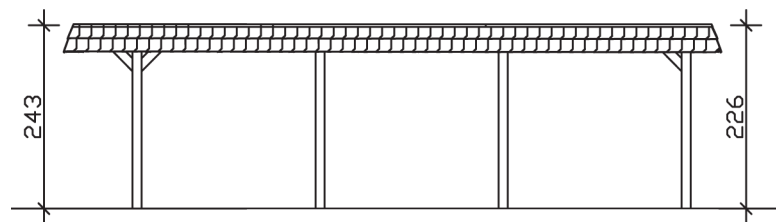

WENDLAND

Flachdach-Carport

Carport
WENDLAND
 362 x 870 cm

Gestaltungsbeispiel

- Massive Konstruktion aus hochwertigem Leimholz (BSH-Fichte)
- Farblich unbehandelt
- Aluminium-Dachplatten
- Pfosten 12 x 12 cm

CARPORT WENDLAND 362 x 870 cm

Datenblatt / Baubeschreibung

Material	Leimholz, Fichte
Farbbehandlung	Unbehandelt
Pfostenstärke	12 x 12 cm
Aufstellbreite	362 cm
Aufstelltiefe	870 cm
Grundfläche	31,49 m ²
Umbauter Raum	73,85 m ³
Breite Sockelmaß	315 cm
Tiefe Sockelmaß	738 cm
Durchfahrtshöhe vorne	206 cm
Durchfahrtshöhe hinten	189 cm
Durchfahrtsbreite	291 cm
Firsthöhe	243 cm
Traufenhöhe	226 cm
Schneelast	1,05 kN/m ²
Windlast	0,95 kN/m ²
Dachform	Flachdach
Dachfläche	26,84 m ²
Dachneigung	1,2 °
Dacheindeckung	Aluminium-Dachplatten mit Trapezprofil - anthrazit farbbeschichtet

Dachstärke	0,5 mm
Wasserablauf	nach hinten
Pfostenabstand Tiefe	230 cm
Pfostenanzahl	8
Oberfläche Holz	64,54 m ²
Im Lieferumfang enthalten	H-Pfostenanker zum Einbetonieren, Montagematerial, Aufbauanleitung
Anzahl Packstücke	1
Verpackungsgewicht gesamt	971 kg
Verpackungsmaße	Paket 1: 120 cm x 330 cm x 75 cm 971,0 kg
Artikelnummer	244102-00-51
EAN-Nummer	4018211023387
Garantie	5 Jahre gemäß unseren Garantiebedingungen

WENDLAND
362 x 870 cm

Ansicht
vorne

Schnitt

Grundriss

WENDLAND
362 x 870 cm

Schnitte und Ansichten Maßstab 1:100