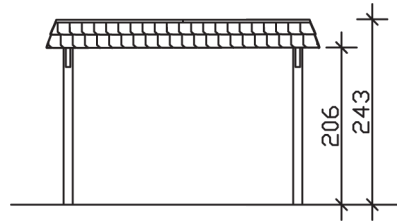

WENDLAND

Flachdach-Carport

Carport
WENDLAND
362 x 870 cm

Gestaltungsbeispiel

- Massive Konstruktion aus hochwertigem Leimholz (BSH-Fichte)
- Farblich behandelt in eiche hell
- Dachschalung mit EPDM-Folie
- Pfosten 12 x 12 cm

CARPORT WENDLAND 362 x 870 cm

Datenblatt / Baubeschreibung

Material	Leimholz, Fichte
Farbbehandlung	Lasiert in Eiche hell
Pfostenstärke	12 x 12 cm
Aufstellbreite	362 cm
Aufstelltiefe	870 cm
Grundfläche	31,49 m ²
Umbauter Raum	73,85 m ³
Breite Sockelmaß	315 cm
Tiefe Sockelmaß	738 cm
Durchfahrtshöhe vorne	206 cm
Durchfahrtshöhe hinten	189 cm
Durchfahrtsbreite	291 cm
Firsthöhe	243 cm
Traufenhöhe	226 cm
Schneelast	1,05 kN/m ²
Windlast	0,95 kN/m ²
Dachform	Flachdach
Dachfläche	26,84 m ²
Dachneigung	1,2 °
Dacheindeckung	Dachschalung mit EPDM-Folie

Dachstärke	20 mm
Wasserablauf	nach hinten
Pfostenabstand Tiefe	230 cm
Pfostenanzahl	8
Oberfläche Holz	143,72 m ²
Im Lieferumfang enthalten	H-Pfostenanker zum Einbetonieren, Montagematerial, Aufbauanleitung
Anzahl Packstücke	2
Verpackungsgewicht gesamt	1032 kg
Verpackungsmaße	Paket 1: 120 cm x 330 cm x 85 cm 932,0 kg Paket 2: 50 cm x 50 cm x 60 cm 100,0 kg
Artikelnummer	244102-01-35
EAN-Nummer	4018211025015
Garantie	5 Jahre gemäß unseren Garantiebedingungen

WENDLAND
362 x 870 cm

Ansicht
vorne

Schnitt

Grundriss

WENDLAND
362 x 870 cm

Schnitte und Ansichten Maßstab 1:100