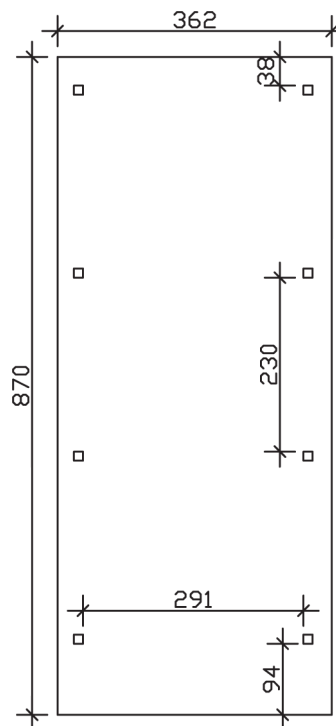

WENDLAND

Flachdach-Carport

Carport
WENDLAND
362 x 870 cm

Gestaltungsbeispiel

- Massive Konstruktion aus hochwertigem Leimholz (BSH-Fichte)
- Farblich behandelt in eiche hell
- Dachschalung mit EPDM-Folie
- Pfosten 12 x 12 cm

CARPORT WENDLAND 362 x 870 cm

Datenblatt / Baubeschreibung

Material	Leimholz, Fichte
Farbbehandlung	Lasiert in Eiche hell
Pfostenstärke	12 x 12 cm
Aufstellbreite	362 cm
Aufstelltiefe	870 cm
Grundfläche	31,49 m ²
Umbauter Raum	73,85 m ³
Breite Sockelmaß	315 cm
Tiefe Sockelmaß	738 cm
Durchfahrtshöhe vorne	206 cm
Durchfahrtshöhe hinten	189 cm
Durchfahrtsbreite	291 cm
Firsthöhe	243 cm
Traufenhöhe	226 cm
Schneelast	1,05 kN/m ²
Windlast	0,95 kN/m ²
Dachform	Flachdach
Dachfläche	26,84 m ²
Dachneigung	1,2 °
Dacheindeckung	Dachschalung mit EPDM-Folie

Dachstärke	20 mm
Wasserablauf	nach hinten
Pfostenabstand Tiefe	230 cm
Pfostenanzahl	8
Oberfläche Holz	143,72 m ²
Im Lieferumfang enthalten	H-Pfostenanker zum Einbetonieren, Montagematerial, Aufbauanleitung
Anzahl Packstücke	2
Verpackungsgewicht gesamt	1032 kg
Verpackungsmaße	Paket 1: 120 cm x 330 cm x 85 cm 932,0 kg Paket 2: 50 cm x 50 cm x 60 cm 100,0 kg
Artikelnummer	244102-01-35
EAN-Nummer	4018211025015
Garantie	5 Jahre gemäß unseren Garantiebedingungen

WENDLAND
362 x 870 cm

Ansicht
vorne

Schnitt

Grundriss

WENDLAND
362 x 870 cm

Schnitte und Ansichten Maßstab 1:100