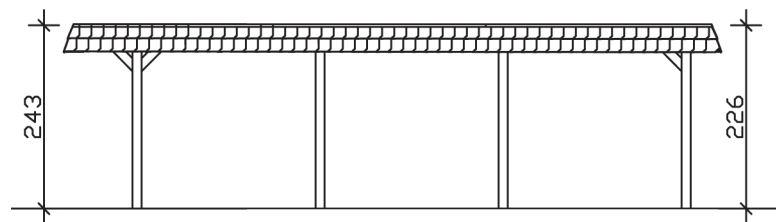

WENDLAND

Flachdach-Carport

Carport
WENDLAND
362 x 870 cm

Gestaltungsbeispiel

- Massive Konstruktion aus hochwertigem Leimholz (BSH-Fichte)
- Farblich behandelt in eiche hell
- Dachschalung mit EPDM-Folie
- Pfosten 12 x 12 cm

CARPORT WENDLAND 362 x 870 cm

Datenblatt / Baubeschreibung

Material	Leimholz, Fichte
Farbbehandlung	Lasiert in Eiche hell
Pfostenstärke	12 x 12 cm
Aufstellbreite	362 cm
Aufstelltiefe	870 cm
Grundfläche	31,49 m ²
Umbauter Raum	73,85 m ³
Breite Sockelmaß	315 cm
Tiefe Sockelmaß	738 cm
Durchfahrtshöhe vorne	206 cm
Durchfahrtshöhe hinten	189 cm
Durchfahrtsbreite	291 cm
Firsthöhe	243 cm
Traufenhöhe	226 cm
Schneelast	1,05 kN/m ²
Windlast	0,95 kN/m ²
Dachform	Flachdach
Dachfläche	26,84 m ²
Dachneigung	1,2 °
Dacheindeckung	Dachschalung mit EPDM-Folie

Dachstärke	20 mm
Wasserablauf	nach hinten
Pfostenabstand Tiefe	230 cm
Pfostenanzahl	8
Oberfläche Holz	143,72 m ²
Im Lieferumfang enthalten	H-Pfostenanker zum Einbetonieren, Montagematerial, Aufbauanleitung
Anzahl Packstücke	2
Verpackungsgewicht gesamt	1032 kg
Verpackungsmaße	Paket 1: 120 cm x 330 cm x 85 cm 932,0 kg Paket 2: 50 cm x 50 cm x 60 cm 100,0 kg
Artikelnummer	244102-01-35
EAN-Nummer	4018211025015
Garantie	5 Jahre gemäß unseren Garantiebedingungen

WENDLAND
362 x 870 cm

Ansicht
vorne

Schnitt

Grundriss

WENDLAND
362 x 870 cm

Schnitte und Ansichten Maßstab 1:100