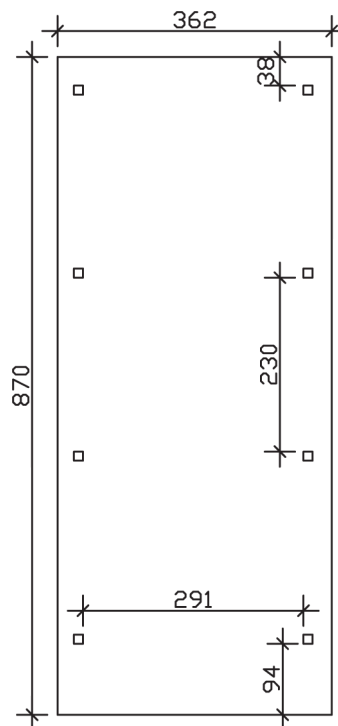

WENDLAND

Flachdach-Carport

Carport
WENDLAND
 362 x 870 cm

Gestaltungsbeispiel

- Massive Konstruktion aus hochwertigem Leimholz (BSH-Fichte)
- Farblich behandelt in nussbaum
- Aluminium-Dachplatten
- Pfosten 12 x 12 cm

CARPORT WENDLAND 362 x 870 cm

Datenblatt / Baubeschreibung

Material	Leimholz, Fichte
Farbbehandlung	Lasiert in Nussbaum
Pfostenstärke	12 x 12 cm
Aufstellbreite	362 cm
Aufstelltiefe	870 cm
Grundfläche	31,49 m ²
Umbauter Raum	73,85 m ³
Breite Sockelmaß	315 cm
Tiefe Sockelmaß	738 cm
Durchfahrtshöhe vorne	206 cm
Durchfahrtshöhe hinten	189 cm
Durchfahrtsbreite	291 cm
Firsthöhe	243 cm
Traufenhöhe	226 cm
Schneelast	1,05 kN/m ²
Windlast	0,95 kN/m ²
Dachform	Flachdach
Dachfläche	26,84 m ²
Dachneigung	1,2 °
Dacheindeckung	Aluminium-Dachplatten mit Trapezprofil - anthrazit farbbeschichtet

Dachstärke	0,5 mm
Wasserablauf	nach hinten
Pfostenabstand Tiefe	230 cm
Pfostenanzahl	8
Oberfläche Holz	64,54 m ²
Im Lieferumfang enthalten	H-Pfostenanker zum Einbetonieren, Montagematerial, Aufbauanleitung
Anzahl Packstücke	1
Verpackungsgewicht gesamt	971 kg
Verpackungsmaße	Paket 1: 120 cm x 330 cm x 75 cm 971,0 kg
Artikelnummer	244102-03-51
EAN-Nummer	4018211023417
Garantie	5 Jahre gemäß unseren Garantiebedingungen

WENDLAND
362 x 870 cm

Ansicht
vorne

Schnitt

Grundriss

WENDLAND
362 x 870 cm

Schnitte und Ansichten Maßstab 1:100