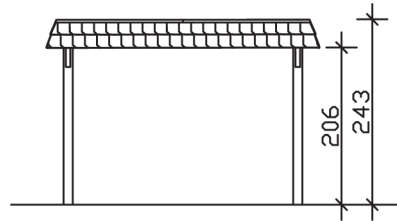

WENDLAND

Flachdach-Carport

Carport
WENDLAND
 362 x 870 cm

Gestaltungsbeispiel

- Massive Konstruktion aus hochwertigem Leimholz (BSH-Fichte)
- Farblich behandelt in nussbaum
- Aluminium-Dachplatten
- Pfosten 12 x 12 cm

CARPORT WENDLAND 362 x 870 cm

Datenblatt / Baubeschreibung

Material	Leimholz, Fichte
Farbbehandlung	Lasiert in Nussbaum
Pfostenstärke	12 x 12 cm
Aufstellbreite	362 cm
Aufstelltiefe	870 cm
Grundfläche	31,49 m ²
Umbauter Raum	73,85 m ³
Breite Sockelmaß	315 cm
Tiefe Sockelmaß	738 cm
Durchfahrtshöhe vorne	206 cm
Durchfahrtshöhe hinten	189 cm
Durchfahrtsbreite	291 cm
Firsthöhe	243 cm
Traufenhöhe	226 cm
Schneelast	1,05 kN/m ²
Windlast	0,95 kN/m ²
Dachform	Flachdach
Dachfläche	26,84 m ²
Dachneigung	1,2 °
Dacheindeckung	Aluminium-Dachplatten mit Trapezprofil - anthrazit farbbeschichtet

Dachstärke	0,5 mm
Wasserablauf	nach hinten
Pfostenabstand Tiefe	230 cm
Pfostenanzahl	8
Oberfläche Holz	64,54 m ²
Im Lieferumfang enthalten	H-Pfostenanker zum Einbetonieren, Montagematerial, Aufbauanleitung
Anzahl Packstücke	1
Verpackungsgewicht gesamt	971 kg
Verpackungsmaße	Paket 1: 120 cm x 330 cm x 75 cm 971,0 kg
Artikelnummer	244102-03-51
EAN-Nummer	4018211023417
Garantie	5 Jahre gemäß unseren Garantiebedingungen

WENDLAND
362 x 870 cm

Ansicht
vorne

Schnitt

Grundriss

WENDLAND
362 x 870 cm

Schnitte und Ansichten Maßstab 1:100