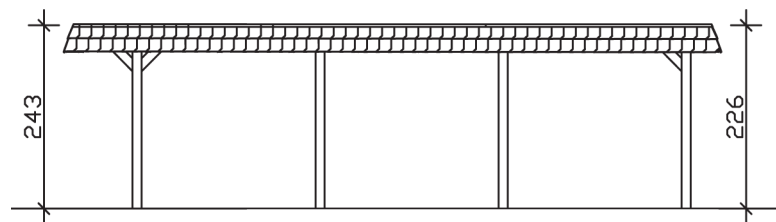

WENDLAND

Flachdach-Carport

Carport
WENDLAND
 362 x 870 cm

Gestaltungsbeispiel

- Massive Konstruktion aus hochwertigem Leimholz (BSH-Fichte)
- Farblich behandelt in nussbaum
- Aluminium-Dachplatten
- Pfosten 12 x 12 cm

CARPORT WENDLAND 362 x 870 cm

Datenblatt / Baubeschreibung

Material	Leimholz, Fichte
Farbbehandlung	Lasiert in Nussbaum
Pfostenstärke	12 x 12 cm
Aufstellbreite	362 cm
Aufstelltiefe	870 cm
Grundfläche	31,49 m ²
Umbauter Raum	73,85 m ³
Breite Sockelmaß	315 cm
Tiefe Sockelmaß	738 cm
Durchfahrtshöhe vorne	206 cm
Durchfahrtshöhe hinten	189 cm
Durchfahrtsbreite	291 cm
Firsthöhe	243 cm
Traufenhöhe	226 cm
Schneelast	1,05 kN/m ²
Windlast	0,95 kN/m ²
Dachform	Flachdach
Dachfläche	26,84 m ²
Dachneigung	1,2 °
Dacheindeckung	Aluminium-Dachplatten mit Trapezprofil - anthrazit farbbeschichtet

Dachstärke	0,5 mm
Wasserablauf	nach hinten
Pfostenabstand Tiefe	230 cm
Pfostenanzahl	8
Oberfläche Holz	64,54 m ²
Im Lieferumfang enthalten	H-Pfostenanker zum Einbetonieren, Montagematerial, Aufbauanleitung
Anzahl Packstücke	1
Verpackungsgewicht gesamt	971 kg
Verpackungsmaße	Paket 1: 120 cm x 330 cm x 75 cm 971,0 kg
Artikelnummer	244102-03-51
EAN-Nummer	4018211023417
Garantie	5 Jahre gemäß unseren Garantiebedingungen

WENDLAND
362 x 870 cm

Ansicht
vorne

Schnitt

Grundriss

WENDLAND
362 x 870 cm

Schnitte und Ansichten Maßstab 1:100