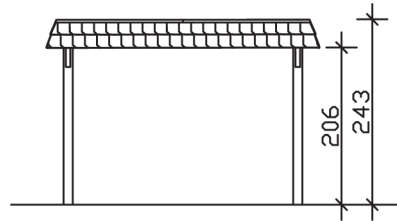

WENDLAND

Flachdach-Carport

Carport
WENDLAND
 362 x 870 cm

Gestaltungsbeispiel

- Massive Konstruktion aus hochwertigem Leimholz (BSH-Fichte)
- Farblich behandelt in weiß
- Dachschalung mit EPDM-Folie
- Pfosten 12 x 12 cm

CARPORT WENDLAND 362 x 870 cm

Datenblatt / Baubeschreibung

Material	Leimholz, Fichte
Farbbehandlung	Lasiert in Weiß
Pfostenstärke	12 x 12 cm
Aufstellbreite	362 cm
Aufstelltiefe	870 cm
Grundfläche	31,49 m ²
Umbauter Raum	73,85 m ³
Breite Sockelmaß	315 cm
Tiefe Sockelmaß	738 cm
Durchfahrtshöhe vorne	206 cm
Durchfahrtshöhe hinten	189 cm
Durchfahrtsbreite	291 cm
Firsthöhe	243 cm
Traufenhöhe	226 cm
Schneelast	1,05 kN/m ²
Windlast	0,95 kN/m ²
Dachform	Flachdach
Dachfläche	26,84 m ²
Dachneigung	1,2 °
Dacheindeckung	Dachschalung mit EPDM-Folie

Dachstärke	20 mm
Wasserablauf	nach hinten
Pfostenabstand Tiefe	230 cm
Pfostenanzahl	8
Oberfläche Holz	143,72 m ²
Im Lieferumfang enthalten	H-Pfostenanker zum Einbetonieren, Montagematerial, Aufbauanleitung
Anzahl Packstücke	2
Verpackungsgewicht gesamt	1032 kg
Verpackungsmaße	Paket 1: 120 cm x 330 cm x 85 cm 932,0 kg Paket 2: 50 cm x 50 cm x 60 cm 100,0 kg
Artikelnummer	244102-11-35
EAN-Nummer	4018211025046
Garantie	5 Jahre gemäß unseren Garantiebedingungen

WENDLAND
362 x 870 cm

Ansicht
vorne

Schnitt

Grundriss

WENDLAND
362 x 870 cm

Schnitte und Ansichten Maßstab 1:100