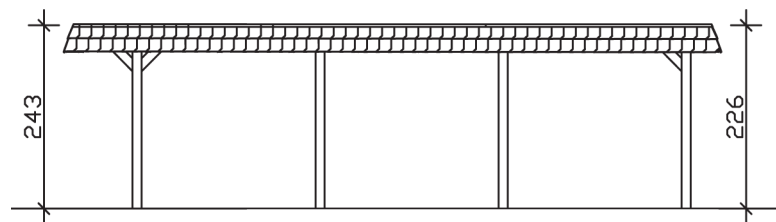

WENDLAND

Flachdach-Carport

Carport
WENDLAND
 362 x 870 cm

Gestaltungsbeispiel

- Massive Konstruktion aus hochwertigem Leimholz (BSH-Fichte)
- Farblich behandelt in weiß
- Dachschalung mit EPDM-Folie
- Pfosten 12 x 12 cm

CARPORT WENDLAND 362 x 870 cm

Datenblatt / Baubeschreibung

Material	Leimholz, Fichte
Farbbehandlung	Lasiert in Weiß
Pfostenstärke	12 x 12 cm
Aufstellbreite	362 cm
Aufstelltiefe	870 cm
Grundfläche	31,49 m ²
Umbauter Raum	73,85 m ³
Breite Sockelmaß	315 cm
Tiefe Sockelmaß	738 cm
Durchfahrtshöhe vorne	206 cm
Durchfahrtshöhe hinten	189 cm
Durchfahrtsbreite	291 cm
Firsthöhe	243 cm
Traufenhöhe	226 cm
Schneelast	1,05 kN/m ²
Windlast	0,95 kN/m ²
Dachform	Flachdach
Dachfläche	26,84 m ²
Dachneigung	1,2 °
Dacheindeckung	Dachschalung mit EPDM-Folie

Dachstärke	20 mm
Wasserablauf	nach hinten
Pfostenabstand Tiefe	230 cm
Pfostenanzahl	8
Oberfläche Holz	143,72 m ²
Im Lieferumfang enthalten	H-Pfostenanker zum Einbetonieren, Montagematerial, Aufbauanleitung
Anzahl Packstücke	2
Verpackungsgewicht gesamt	1032 kg
Verpackungsmaße	Paket 1: 120 cm x 330 cm x 85 cm 932,0 kg Paket 2: 50 cm x 50 cm x 60 cm 100,0 kg
Artikelnummer	244102-11-35
EAN-Nummer	4018211025046
Garantie	5 Jahre gemäß unseren Garantiebedingungen

WENDLAND
362 x 870 cm

Ansicht
vorne

Schnitt

Grundriss

WENDLAND
362 x 870 cm

Schnitte und Ansichten Maßstab 1:100