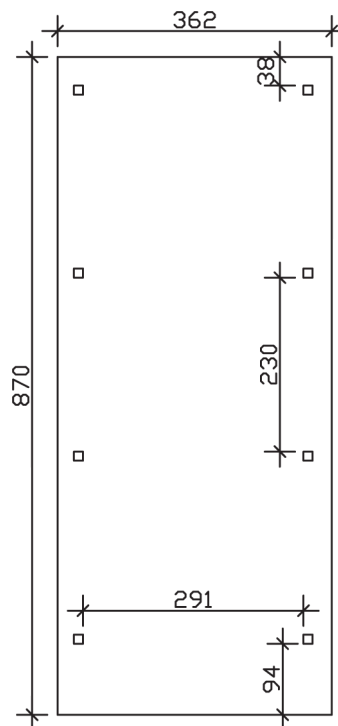

WENDLAND

Flachdach-Carport

Carport
WENDLAND
 362 x 870 cm

Gestaltungsbeispiel

- Massive Konstruktion aus hochwertigem Leimholz (BSH-Fichte)
- Farblich behandelt in weiß
- Dachschalung mit EPDM-Folie
- Pfosten 12 x 12 cm

CARPORT WENDLAND 362 x 870 cm

Datenblatt / Baubeschreibung

Material	Leimholz, Fichte
Farbbehandlung	Lasiert in Weiß
Pfostenstärke	12 x 12 cm
Aufstellbreite	362 cm
Aufstelltiefe	870 cm
Grundfläche	31,49 m ²
Umbauter Raum	73,85 m ³
Breite Sockelmaß	315 cm
Tiefe Sockelmaß	738 cm
Durchfahrtshöhe vorne	206 cm
Durchfahrtshöhe hinten	189 cm
Durchfahrtsbreite	291 cm
Firsthöhe	243 cm
Traufenhöhe	226 cm
Schneelast	1,05 kN/m ²
Windlast	0,95 kN/m ²
Dachform	Flachdach
Dachfläche	26,84 m ²
Dachneigung	1,2 °
Dacheindeckung	Dachschalung mit EPDM-Folie

Dachstärke	20 mm
Wasserablauf	nach hinten
Pfostenabstand Tiefe	230 cm
Pfostenanzahl	8
Oberfläche Holz	143,72 m ²
Im Lieferumfang enthalten	H-Pfostenanker zum Einbetonieren, Montagematerial, Aufbauanleitung
Anzahl Packstücke	2
Verpackungsgewicht gesamt	1032 kg
Verpackungsmaße	Paket 1: 120 cm x 330 cm x 85 cm 932,0 kg Paket 2: 50 cm x 50 cm x 60 cm 100,0 kg
Artikelnummer	244102-11-35
EAN-Nummer	4018211025046
Garantie	5 Jahre gemäß unseren Garantiebedingungen

WENDLAND
362 x 870 cm

Ansicht
vorne

Schnitt

Grundriss

WENDLAND
362 x 870 cm

Schnitte und Ansichten Maßstab 1:100