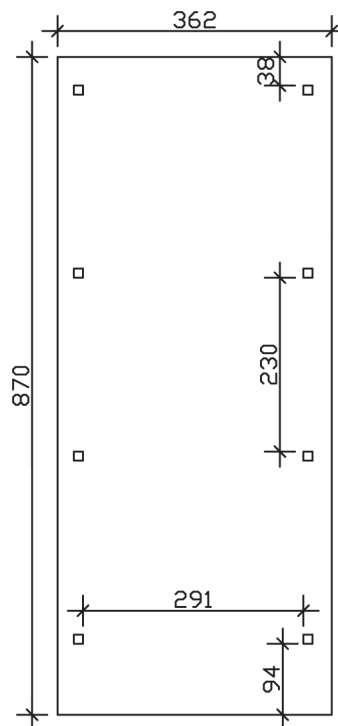

WENDLAND

Flachdach-Carport

Carport
WENDLAND
 362 x 870 cm

Gestaltungsbeispiel

- Massive Konstruktion aus hochwertigem Leimholz (BSH-Fichte)
- Farblich behandelt in schiefergrau
- Dachschalung mit EPDM-Folie
- Pfosten 12 x 12 cm

CARPORT WENDLAND 362 x 870 cm

Datenblatt / Baubeschreibung

Material	Leimholz, Fichte
Farbbehandlung	Lasiert in Schiefergrau
Pfostenstärke	12 x 12 cm
Aufstellbreite	362 cm
Aufstelltiefe	870 cm
Grundfläche	31,49 m ²
Umbauter Raum	73,85 m ³
Breite Sockelmaß	315 cm
Tiefe Sockelmaß	738 cm
Durchfahrtshöhe vorne	206 cm
Durchfahrtshöhe hinten	189 cm
Durchfahrtsbreite	291 cm
Firsthöhe	243 cm
Traufenhöhe	226 cm
Schneelast	1,05 kN/m ²
Windlast	0,95 kN/m ²
Dachform	Flachdach
Dachfläche	26,84 m ²
Dachneigung	1,2 °
Dacheindeckung	Dachschalung mit EPDM-Folie

Dachstärke	20 mm
Wasserablauf	nach hinten
Pfostenabstand Tiefe	230 cm
Pfostenanzahl	8
Oberfläche Holz	143,72 m ²
Im Lieferumfang enthalten	H-Pfostenanker zum Einbetonieren, Montagematerial, Aufbauanleitung
Anzahl Packstücke	2
Verpackungsgewicht gesamt	1032 kg
Verpackungsmaße	Paket 1: 120 cm x 330 cm x 85 cm 932,0 kg Paket 2: 50 cm x 50 cm x 60 cm 100,0 kg
Artikelnummer	244102-13-35
EAN-Nummer	4018211031368
Garantie	5 Jahre gemäß unseren Garantiebedingungen

WENDLAND
362 x 870 cm

Ansicht
vorne

Schnitt

Grundriss

WENDLAND
362 x 870 cm

Schnitte und Ansichten Maßstab 1:100