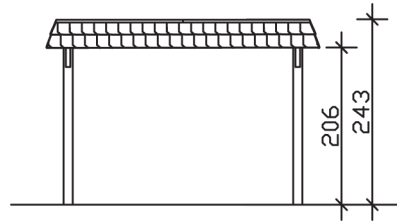

WENDLAND

Flachdach-Carport

Carport
WENDLAND
 362 x 870 cm

Gestaltungsbeispiel

- Massive Konstruktion aus hochwertigem Leimholz (BSH-Fichte)
- Farblich behandelt in schiefergrau
- Dachschalung mit EPDM-Folie
- Pfosten 12 x 12 cm

CARPORT WENDLAND 362 x 870 cm

Datenblatt / Baubeschreibung

Material	Leimholz, Fichte
Farbbehandlung	Lasiert in Schiefergrau
Pfostenstärke	12 x 12 cm
Aufstellbreite	362 cm
Aufstelltiefe	870 cm
Grundfläche	31,49 m ²
Umbauter Raum	73,85 m ³
Breite Sockelmaß	315 cm
Tiefe Sockelmaß	738 cm
Durchfahrtshöhe vorne	206 cm
Durchfahrtshöhe hinten	189 cm
Durchfahrtsbreite	291 cm
Firsthöhe	243 cm
Traufenhöhe	226 cm
Schneelast	1,05 kN/m ²
Windlast	0,95 kN/m ²
Dachform	Flachdach
Dachfläche	26,84 m ²
Dachneigung	1,2 °
Dacheindeckung	Dachschalung mit EPDM-Folie

Dachstärke	20 mm
Wasserablauf	nach hinten
Pfostenabstand Tiefe	230 cm
Pfostenanzahl	8
Oberfläche Holz	143,72 m ²
Im Lieferumfang enthalten	H-Pfostenanker zum Einbetonieren, Montagematerial, Aufbauanleitung
Anzahl Packstücke	2
Verpackungsgewicht gesamt	1032 kg
Verpackungsmaße	Paket 1: 120 cm x 330 cm x 85 cm 932,0 kg Paket 2: 50 cm x 50 cm x 60 cm 100,0 kg
Artikelnummer	244102-13-35
EAN-Nummer	4018211031368
Garantie	5 Jahre gemäß unseren Garantiebedingungen

WENDLAND
362 x 870 cm

Ansicht
vorne

Schnitt

Grundriss

WENDLAND
362 x 870 cm

Schnitte und Ansichten Maßstab 1:100