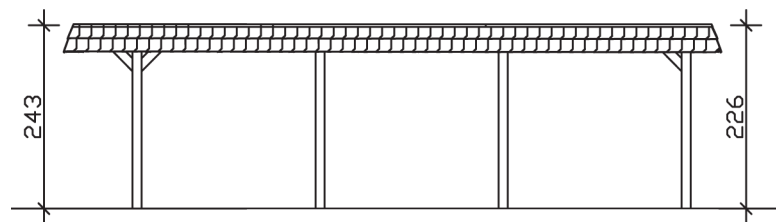

WENDLAND

Flachdach-Carport

Carport
WENDLAND
 362 x 870 cm

Gestaltungsbeispiel

- Massive Konstruktion aus hochwertigem Leimholz (BSH-Fichte)
- Farblich behandelt in schiefergrau
- Dachschalung mit EPDM-Folie
- Pfosten 12 x 12 cm

CARPORT WENDLAND 362 x 870 cm

Datenblatt / Baubeschreibung

Material	Leimholz, Fichte
Farbbehandlung	Lasiert in Schiefergrau
Pfostenstärke	12 x 12 cm
Aufstellbreite	362 cm
Aufstelltiefe	870 cm
Grundfläche	31,49 m ²
Umbauter Raum	73,85 m ³
Breite Sockelmaß	315 cm
Tiefe Sockelmaß	738 cm
Durchfahrtshöhe vorne	206 cm
Durchfahrtshöhe hinten	189 cm
Durchfahrtsbreite	291 cm
Firsthöhe	243 cm
Traufenhöhe	226 cm
Schneelast	1,05 kN/m ²
Windlast	0,95 kN/m ²
Dachform	Flachdach
Dachfläche	26,84 m ²
Dachneigung	1,2 °
Dacheindeckung	Dachschalung mit EPDM-Folie

Dachstärke	20 mm
Wasserablauf	nach hinten
Pfostenabstand Tiefe	230 cm
Pfostenanzahl	8
Oberfläche Holz	143,72 m ²
Im Lieferumfang enthalten	H-Pfostenanker zum Einbetonieren, Montagematerial, Aufbauanleitung
Anzahl Packstücke	2
Verpackungsgewicht gesamt	1032 kg
Verpackungsmaße	Paket 1: 120 cm x 330 cm x 85 cm 932,0 kg Paket 2: 50 cm x 50 cm x 60 cm 100,0 kg
Artikelnummer	244102-13-35
EAN-Nummer	4018211031368
Garantie	5 Jahre gemäß unseren Garantiebedingungen

WENDLAND
362 x 870 cm

Ansicht
vorne

Schnitt

Grundriss

WENDLAND
362 x 870 cm

Schnitte und Ansichten Maßstab 1:100